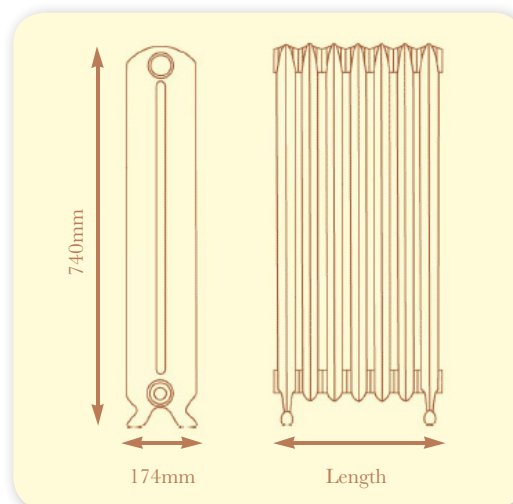

For the Hastings Cast Iron radiator there are many options to custom finish this old hospital radiator and transform the plain sweeping shape into a magnificent stylish feature within a room for your home. The Hastings Cast Iron radiator is also available in 570mm High.

Code	Sections	Length (mm)	Output		Weight (Kg)	Water Content (Ltr's)
			75 / 65 / 20 Watts	BTU's		
BART-740-03	3	249	492	1677	29.0	6.3
BART-570-04	4	320	655	2236	38.6	8.4
BART-570-05	5	392	819	2795	48.3	10.5
BART-570-06	6	463	983	3354	58.0	12.6
BART-570-07	7	535	1147	3913	67.6	14.7
BART-570-08	8	606	1311	4472	77.3	16.8
BART-570-09	9	678	1475	5031	86.9	18.9
BART-570-10	10	749	1638	5590	96.6	21.0
BART-570-11	11	821	1802	6149	106.3	23.1
BART-570-12	12	892	1966	6708	115.9	25.2
BART-570-13	13	964	2130	7267	125.6	27.3
BART-570-14	14	1035	2294	7826	135.2	29.4
BART-570-15	15	1107	2458	8385	144.9	31.5
BART-570-16	16	1178	2621	8944	154.6	33.6
BART-570-17	17	1250	2785	9503	164.2	35.7
BART-570-18	18	1321	2949	10062	173.9	37.8
BART-570-19	19	1393	3113	10621	183.5	39.9
BART-570-20	20	1464	3277	11180	193.2	42.0
BART-570-21	21	1536	3441	11739	202.9	44.1
BART-570-22	22	1607	3604	12298	212.5	46.2
BART-570-23	23	1679	3768	12857	222.2	48.3
BART-570-24	24	1750	3932	13416	231.8	50.4
BART-570-25	25	1822	4096	13975	241.5	52.5
BART-570-26	26	1893	4260	14534	251.2	54.6
BART-570-27	27	1965	4424	15093	260.8	56.7
BART-570-28	28	2036	4587	15652	270.5	58.8
BART-570-29	29	2108	4751	16211	280.1	60.9
BART-570-30	30	2179	4915	16770	289.8	63.0
BART-570-31	31	2251	5079	17329	299.5	65.1
BART-570-32	32	2322	5243	17888	309.1	67.2
BART-570-33	33	2394	5407	18447	318.8	69.3
BART-570-34	34	2465	5570	19006	328.4	71.4
BART-570-35	35	2537	5734	19565	338.1	73.5
BART-570-36	36	2608	5898	20124	347.8	75.6
BART-570-37	37	2680	6062	20683	357.4	77.7
BART-570-38	38	2751	6226	21242	367.1	79.8
BART-570-39	39	2823	6390	21801	376.7	81.9
BART-570-40	40	2894	6553	22360	386.4	84.0