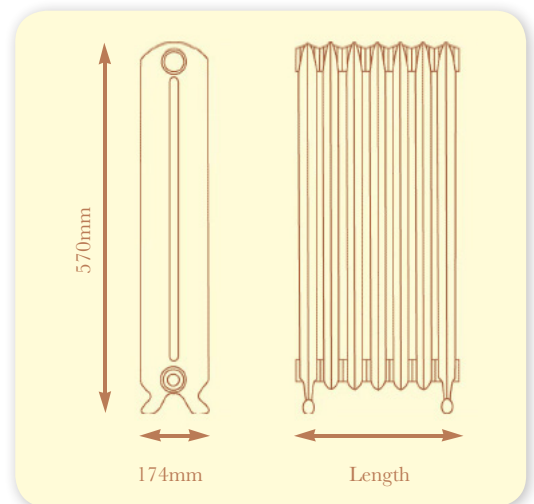

For the Windsor cast iron radiator there are many options to custom finish this old hospital radiator and transform the plain sweeping shape into a magnificent stylish feature within a room for your home. **The Windsor Cast Iron Radiator** is also available in 740mm High.

Code	Sections	Length (mm)	Output		Weight (Kg)	Water Content (Ltr's)
			75 / 65 / 20			
			Watts	BTU's		
BART-570-03	3	249	331	1131	21.1	5.1
BART-570-04	4	320	442	1508	28.2	6.8
BART-570-05	5	392	552	1885	35.2	8.5
BART-570-06	6	463	663	2262	42.2	10.2
BART-570-07	7	535	773	2639	49.3	11.9
BART-570-08	8	606	884	3016	56.3	13.6
BART-570-09	9	678	994	3393	63.4	15.3
BART-570-10	10	749	1105	3770	70.4	17.0
BART-570-11	11	821	1215	4147	77.4	18.7
BART-570-12	12	892	1326	4524	84.5	20.4
BART-570-13	13	964	1436	4901	91.5	22.1
BART-570-14	14	1035	1547	5278	98.6	23.8
BART-570-15	15	1107	1657	5655	105.6	25.5
BART-570-16	16	1178	1768	6032	112.6	27.2
BART-570-17	17	1250	1878	6409	119.7	28.9
BART-570-18	18	1321	1989	6786	126.7	30.6
BART-570-19	19	1393	2099	7163	133.8	32.3
BART-570-20	20	1464	2210	7540	140.8	34.0
BART-570-21	21	1536	2320	7917	147.8	35.7
BART-570-22	22	1607	2431	8294	154.9	37.4
BART-570-23	23	1679	2541	8671	161.9	39.1
BART-570-24	24	1750	2652	9048	169.0	40.8
BART-570-25	25	1822	2762	9425	176.0	42.5
BART-570-26	26	1893	2873	9802	183.0	44.2
BART-570-27	27	1965	2983	10179	190.1	45.9
BART-570-28	28	2036	3094	10556	197.1	47.6
BART-570-29	29	2108	3204	10933	204.2	49.3
BART-570-30	30	2179	3315	11310	211.2	51.0
BART-570-31	31	2251	3425	11687	218.2	52.7
BART-570-32	32	2322	3536	12064	225.3	54.4
BART-570-33	33	2394	3646	12441	232.3	56.1
BART-570-34	34	2465	3757	12818	239.4	57.8
BART-570-35	35	2537	3867	13195	246.4	59.5
BART-570-36	36	2608	3978	13572	253.4	61.2
BART-570-37	37	2680	4088	13949	260.5	62.9
BART-570-38	38	2751	4199	14326	267.5	64.6
BART-570-39	39	2823	4309	14703	274.6	66.3
BART-570-40	40	2894	4420	15080	281.6	68.0