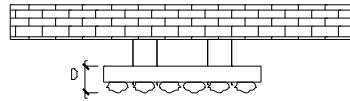

Single

side view

top view

back view

Double

side view

top view

back view

front view

Product Name	Product Code	Height	Width	Thickness	Plumbing Axes Center to Center	Hanger Axes Horizontal	Hanger to Bottom of the Product	Hanger Axes Vertical	Water Volume	Empty Weight	Thermal Output
		H mm	W mm	D mm	C mm	S mm	F mm	G mm	L L	kg	Watt-BTU/hr ($\Delta 50^{\circ}\text{C}$)
RNS-NRX607P/S	NEROX S-600/7 P+B	600	413	58	413	236	560	520	4.3	4.7	285-972
RNS-NRX607PD/SD	NEROX D-600/7 P+B	600	413	80	413	236	560	520	8.0	8.7	526-1795
RNS-NRX610P/S	NEROX S-600/10 P+B	600	590	58	590	413	560	520	6.2	6.7	407-1388
RNS-NRX610PD/SD	NEROX D-600/10 P+B	600	590	80	590	413	560	520	11.4	12.4	751-2562
RNS-NRX614P/S	NEROX S-600/14 P+B	600	826	58	826	649	560	520	8.7	9.4	570-1945
RNS-NRX614PD/SD	NEROX D-600/14 P+B	600	826	80	826	649	560	520	16.0	13.4	1052-3589
RNS-NRX617P/S	NEROX S-600/17 P+B	600	1003	58	1003	826	560	520	10.5	11.4	692-2361
RNS-NRX617PD/SD	NEROX D-600/17 P+B	600	1003	80	1003	826	560	520	19.4	21.1	1277-4357
RNS-NRX620P/S	NEROX S-600/20 P+B	600	1180	58	1180	1003	560	520	12.4	13.4	814-2777
RNS-NRX620PD/SD	NEROX D-600/20 P+B	600	1180	80	1180	1003	560	520	22.8	24.8	1502-5125
RNS-NRX1805P/S	NEROX S-1800/5 P+B	1800	295	58	295	118	1760	1720	8.3	9.1	548-1870
RNS-NRX1805PD/SD	NEROX D-1800/5 P+B	1800	295	80	295	118	1760	1720	16.1	17.6	1064-3630
RNS-NRX1807P/S	NEROX S-1800/7 P+B	1800	413	58	413	236	1760	1720	11.6	12.7	767-2617
RNS-NRX1807PD/SD	NEROX D-1800/7 P+B	1800	413	80	413	236	1760	1720	22.5	24.7	1490-5084