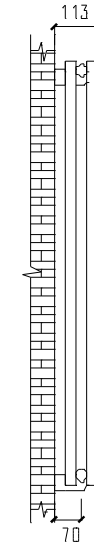

Single

side view

top view

back view

Double

side view

top view

back view

front view

Product Name	Product Code	Height	Width	Thickness	Plumbing Axes Center to Center	Hanger Axes Horizontal	Hanger to Bottom of the Product	Hanger Axes Vertical	Water Volume	Empty Weight	Thermal Output
		H mm	W mm	D mm	C mm	S mm	F mm	G mm	L L	kg	Watt-BTU/hr ($\Delta 50^{\circ}\text{C}$)
RNS-NRX607P/S	NEROX S-600/7 P+B	600	413	58	413	236	560	520	4.3	4.7	285-972
RNS-NRX607PD/SD	NEROX D-600/7 P+B	600	413	80	413	236	560	520	8.0	8.7	526-1795
RNS-NRX610P/S	NEROX S-600/10 P+B	600	590	58	590	413	560	520	6.2	6.7	407-1388
RNS-NRX610PD/SD	NEROX D-600/10 P+B	600	590	80	590	413	560	520	11.4	12.4	751-2562
RNS-NRX614P/S	NEROX S-600/14 P+B	600	826	58	826	649	560	520	8.7	9.4	570-1945
RNS-NRX614PD/SD	NEROX D-600/14 P+B	600	826	80	826	649	560	520	16.0	13.4	1052-3589
RNS-NRX617P/S	NEROX S-600/17 P+B	600	1003	58	1003	826	560	520	10.5	11.4	692-2361
RNS-NRX617PD/SD	NEROX D-600/17 P+B	600	1003	80	1003	826	560	520	19.4	21.1	1277-4357
RNS-NRX620P/S	NEROX S-600/20 P+B	600	1180	58	1180	1003	560	520	12.4	13.4	814-2777
RNS-NRX620PD/SD	NEROX D-600/20 P+B	600	1180	80	1180	1003	560	520	22.8	24.8	1502-5125
RNS-NRX1805P/S	NEROX S-1800/5 P+B	1800	295	58	295	118	1760	1720	8.3	9.1	548-1870
RNS-NRX1805PD/SD	NEROX D-1800/5 P+B	1800	295	80	295	118	1760	1720	16.1	17.6	1064-3630
RNS-NRX1807P/S	NEROX S-1800/7 P+B	1800	413	58	413	236	1760	1720	11.6	12.7	767-2617
RNS-NRX1807PD/SD	NEROX D-1800/7 P+B	1800	413	80	413	236	1760	1720	22.5	24.7	1490-5084