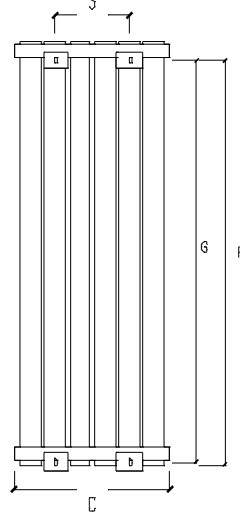

Single

side view

top view

back view

Double

side view

top view

back view

front view

Product Name	Product Code	Height	Width	Thickness	Plumbing Axes Center to Center	Hanger Axes Horizontal	Hanger to Bottom of the Product	Hanger Axes Vertical	Water Volume	Empty Weight	Thermal Output
		H mm	W mm	D mm	C mm	S mm	F mm	G mm	L L	kg	Watt-BTU/hr ($\Delta 50^{\circ}\text{C}$)
RNS-NRX607P/S	NEROX S-600/7 P+B	600	413	58	413	236	560	520	4.3	4.7	285-972
RNS-NRX607PD/SD	NEROX D-600/7 P+B	600	413	80	413	236	560	520	8.0	8.7	526-1795
RNS-NRX610P/S	NEROX S-600/10 P+B	600	590	58	590	413	560	520	6.2	6.7	407-1388
RNS-NRX610PD/SD	NEROX D-600/10 P+B	600	590	80	590	413	560	520	11.4	12.4	751-2562
RNS-NRX614P/S	NEROX S-600/14 P+B	600	826	58	826	649	560	520	8.7	9.4	570-1945
RNS-NRX614PD/SD	NEROX D-600/14 P+B	600	826	80	826	649	560	520	16.0	13.4	1052-3589
RNS-NRX617P/S	NEROX S-600/17 P+B	600	1003	58	1003	826	560	520	10.5	11.4	692-2361
RNS-NRX617PD/SD	NEROX D-600/17 P+B	600	1003	80	1003	826	560	520	19.4	21.1	1277-4357
RNS-NRX620P/S	NEROX S-600/20 P+B	600	1180	58	1180	1003	560	520	12.4	13.4	814-2777
RNS-NRX620PD/SD	NEROX D-600/20 P+B	600	1180	80	1180	1003	560	520	22.8	24.8	1502-5125
RNS-NRX1805P/S	NEROX S-1800/5 P+B	1800	295	58	295	118	1760	1720	8.3	9.1	548-1870
RNS-NRX1805PD/SD	NEROX D-1800/5 P+B	1800	295	80	295	118	1760	1720	16.1	17.6	1064-3630
RNS-NRX1807P/S	NEROX S-1800/7 P+B	1800	413	58	413	236	1760	1720	11.6	12.7	767-2617
RNS-NRX1807PD/SD	NEROX D-1800/7 P+B	1800	413	80	413	236	1760	1720	22.5	24.7	1490-5084