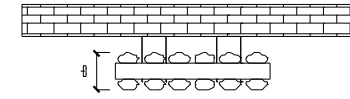

Single

side view

top view

back view

Double

side view

top view

back view

front view

Product Name	Product Code	Height	Width	Thickness	Plumbing Axes Center to Center	Hanger Axes Horizontal	Hanger to Bottom of the Product	Hanger Axes Vertical	Water Volume	Empty Weight	Thermal Output
		H mm	W mm	D mm	C mm	S mm	F mm	G mm	L L	kg	Watt-BTU/hr ($\Delta 50^{\circ}\text{C}$)
RNS-NRX607P/S	NEROX S-600/7 P+B	600	413	58	413	236	560	520	4.3	4.7	285-972
RNS-NRX607PD/SD	NEROX D-600/7 P+B	600	413	80	413	236	560	520	8.0	8.7	526-1795
RNS-NRX610P/S	NEROX S-600/10 P+B	600	590	58	590	413	560	520	6.2	6.7	407-1388
RNS-NRX610PD/SD	NEROX D-600/10 P+B	600	590	80	590	413	560	520	11.4	12.4	751-2562
RNS-NRX614P/S	NEROX S-600/14 P+B	600	826	58	826	649	560	520	8.7	9.4	570-1945
RNS-NRX614PD/SD	NEROX D-600/14 P+B	600	826	80	826	649	560	520	16.0	13.4	1052-3589
RNS-NRX617P/S	NEROX S-600/17 P+B	600	1003	58	1003	826	560	520	10.5	11.4	692-2361
RNS-NRX617PD/SD	NEROX D-600/17 P+B	600	1003	80	1003	826	560	520	19.4	21.1	1277-4357
RNS-NRX620P/S	NEROX S-600/20 P+B	600	1180	58	1180	1003	560	520	12.4	13.4	814-2777
RNS-NRX620PD/SD	NEROX D-600/20 P+B	600	1180	80	1180	1003	560	520	22.8	24.8	1502-5125
RNS-NRX1805P/S	NEROX S-1800/5 P+B	1800	295	58	295	118	1760	1720	8.3	9.1	548-1870
RNS-NRX1805PD/SD	NEROX D-1800/5 P+B	1800	295	80	295	118	1760	1720	16.1	17.6	1064-3630
RNS-NRX1807P/S	NEROX S-1800/7 P+B	1800	413	58	413	236	1760	1720	11.6	12.7	767-2617
RNS-NRX1807PD/SD	NEROX D-1800/7 P+B	1800	413	80	413	236	1760	1720	22.5	24.7	1490-5084