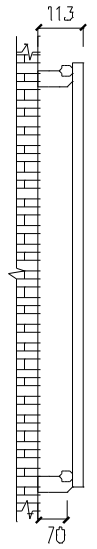

Single

side view

top view

back view

Double

side view

top view

back view

front view

Product Name	Product Code	Height	Width	Thickness	Plumbing Axes Center to Center	Hanger Axes Horizontal	Hanger to Bottom of the Product	Hanger Axes Vertical	Water Volume	Empty Weight	Thermal Output
		H mm	W mm	D mm	C mm	S mm	F mm	G mm	L L	kg	Watt-BTU/hr ($\Delta 50^{\circ}\text{C}$)
RNS-NRX607P/S	NEROX S-600/7 P+B	600	413	58	413	236	560	520	4.3	4.7	285-972
RNS-NRX607PD/SD	NEROX D-600/7 P+B	600	413	80	413	236	560	520	8.0	8.7	526-1795
RNS-NRX610P/S	NEROX S-600/10 P+B	600	590	58	590	413	560	520	6.2	6.7	407-1388
RNS-NRX610PD/SD	NEROX D-600/10 P+B	600	590	80	590	413	560	520	11.4	12.4	751-2562
RNS-NRX614P/S	NEROX S-600/14 P+B	600	826	58	826	649	560	520	8.7	9.4	570-1945
RNS-NRX614PD/SD	NEROX D-600/14 P+B	600	826	80	826	649	560	520	16.0	13.4	1052-3589
RNS-NRX617P/S	NEROX S-600/17 P+B	600	1003	58	1003	826	560	520	10.5	11.4	692-2361
RNS-NRX617PD/SD	NEROX D-600/17 P+B	600	1003	80	1003	826	560	520	19.4	21.1	1277-4357
RNS-NRX620P/S	NEROX S-600/20 P+B	600	1180	58	1180	1003	560	520	12.4	13.4	814-2777
RNS-NRX620PD/SD	NEROX D-600/20 P+B	600	1180	80	1180	1003	560	520	22.8	24.8	1502-5125
RNS-NRX1805P/S	NEROX S-1800/5 P+B	1800	295	58	295	118	1760	1720	8.3	9.1	548-1870
RNS-NRX1805PD/SD	NEROX D-1800/5 P+B	1800	295	80	295	118	1760	1720	16.1	17.6	1064-3630
RNS-NRX1807P/S	NEROX S-1800/7 P+B	1800	413	58	413	236	1760	1720	11.6	12.7	767-2617
RNS-NRX1807PD/SD	NEROX D-1800/7 P+B	1800	413	80	413	236	1760	1720	22.5	24.7	1490-5084