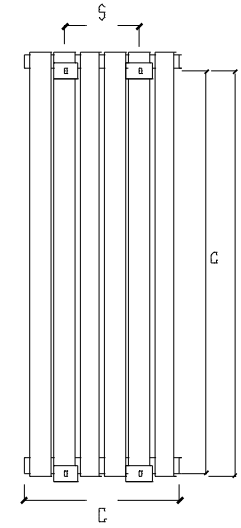

Single

side view

top view

back view

Double

side view

top view

back view

front view

Product Name	Product Code	Height	Width	Thickness	Plumbing Axes Center to Center	Hanger Axes Horizontal	Hanger to Bottom of the Product	Hanger Axes Vertical	Water Volume	Empty Weight	Thermal Output
		H mm	W mm	D mm	C mm	S mm	F mm	G mm	L L	kg	Watt-BTU/hr ($\Delta 50^{\circ}\text{C}$)
RNS-NRX607P/S	NEROX S-600/7 P+B	600	413	58	413	236	560	520	4.3	4.7	285-972
RNS-NRX607PD/SD	NEROX D-600/7 P+B	600	413	80	413	236	560	520	8.0	8.7	526-1795
RNS-NRX610P/S	NEROX S-600/10 P+B	600	590	58	590	413	560	520	6.2	6.7	407-1388
RNS-NRX610PD/SD	NEROX D-600/10 P+B	600	590	80	590	413	560	520	11.4	12.4	751-2562
RNS-NRX614P/S	NEROX S-600/14 P+B	600	826	58	826	649	560	520	8.7	9.4	570-1945
RNS-NRX614PD/SD	NEROX D-600/14 P+B	600	826	80	826	649	560	520	16.0	13.4	1052-3589
RNS-NRX617P/S	NEROX S-600/17 P+B	600	1003	58	1003	826	560	520	10.5	11.4	692-2361
RNS-NRX617PD/SD	NEROX D-600/17 P+B	600	1003	80	1003	826	560	520	19.4	21.1	1277-4357
RNS-NRX620P/S	NEROX S-600/20 P+B	600	1180	58	1180	1003	560	520	12.4	13.4	814-2777
RNS-NRX620PD/SD	NEROX D-600/20 P+B	600	1180	80	1180	1003	560	520	22.8	24.8	1502-5125
RNS-NRX1805P/S	NEROX S-1800/5 P+B	1800	295	58	295	118	1760	1720	8.3	9.1	548-1870
RNS-NRX1805PD/SD	NEROX D-1800/5 P+B	1800	295	80	295	118	1760	1720	16.1	17.6	1064-3630
RNS-NRX1807P/S	NEROX S-1800/7 P+B	1800	413	58	413	236	1760	1720	11.6	12.7	767-2617
RNS-NRX1807PD/SD	NEROX D-1800/7 P+B	1800	413	80	413	236	1760	1720	22.5	24.7	1490-5084