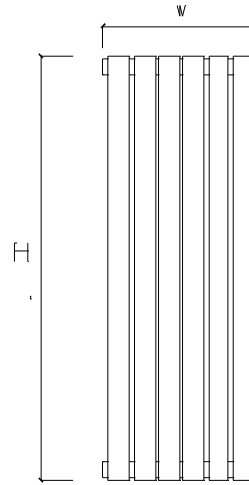

Single

side view

top view

back view

Double

side view

top view

back view

front view

Product Name	Product Code	Height	Width	Thickness	Plumbing Axes Center to Center	Hanger Axes Horizontal	Hanger to Bottom of the Product	Hanger Axes Vertical	Water Volume	Empty Weight	Thermal Output
		H mm	W mm	D mm	C mm	S mm	F mm	G mm	L L	kg	Watt-BTU/hr ($\Delta 50^{\circ}\text{C}$)
RNS-NRX607P/S	NEROX S-600/7 P+B	600	413	58	413	236	560	520	4.3	4.7	285-972
RNS-NRX607PD/SD	NEROX D-600/7 P+B	600	413	80	413	236	560	520	8.0	8.7	526-1795
RNS-NRX610P/S	NEROX S-600/10 P+B	600	590	58	590	413	560	520	6.2	6.7	407-1388
RNS-NRX610PD/SD	NEROX D-600/10 P+B	600	590	80	590	413	560	520	11.4	12.4	751-2562
RNS-NRX614P/S	NEROX S-600/14 P+B	600	826	58	826	649	560	520	8.7	9.4	570-1945
RNS-NRX614PD/SD	NEROX D-600/14 P+B	600	826	80	826	649	560	520	16.0	13.4	1052-3589
RNS-NRX617P/S	NEROX S-600/17 P+B	600	1003	58	1003	826	560	520	10.5	11.4	692-2361
RNS-NRX617PD/SD	NEROX D-600/17 P+B	600	1003	80	1003	826	560	520	19.4	21.1	1277-4357
RNS-NRX620P/S	NEROX S-600/20 P+B	600	1180	58	1180	1003	560	520	12.4	13.4	814-2777
RNS-NRX620PD/SD	NEROX D-600/20 P+B	600	1180	80	1180	1003	560	520	22.8	24.8	1502-5125
RNS-NRX1805P/S	NEROX S-1800/5 P+B	1800	295	58	295	118	1760	1720	8.3	9.1	548-1870
RNS-NRX1805PD/SD	NEROX D-1800/5 P+B	1800	295	80	295	118	1760	1720	16.1	17.6	1064-3630
RNS-NRX1807P/S	NEROX S-1800/7 P+B	1800	413	58	413	236	1760	1720	11.6	12.7	767-2617
RNS-NRX1807PD/SD	NEROX D-1800/7 P+B	1800	413	80	413	236	1760	1720	22.5	24.7	1490-5084