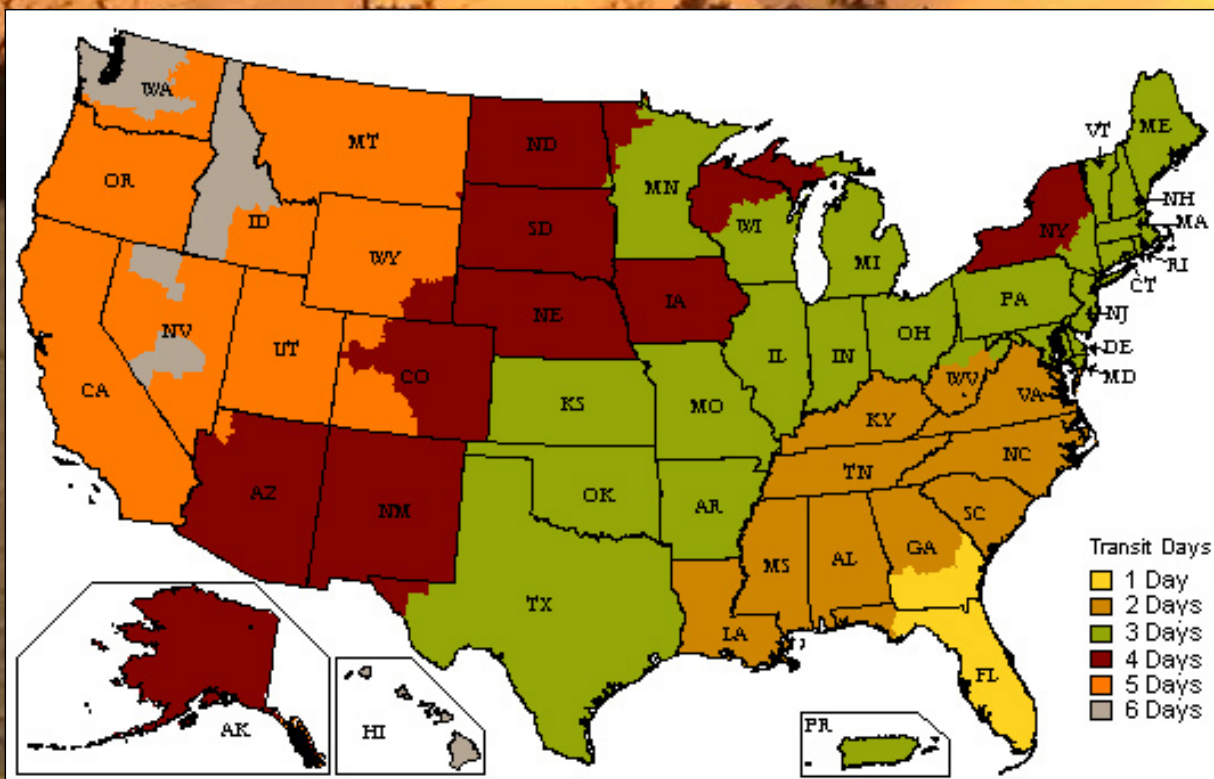

SHIPPING ZONE CHART

Zones	2	3	4	5	6	7	8
ZIP	326-329	299	270-278	004-005	010-046	047	588-592
	333-339	313-317	280-298	070-089	048-069	564-567	594-599
	341	320-324	300-312	100-105	106	572	821
	342-349	330-332	318-319	107-108	109	574-587	831-851
		363	325	110-118	119-146	593	853-854
		398	350-362	147	148-149	692-693	863-864
			364-369	150-187	188	798-820	889-961
			373-374	189-268	484-489	822-830	970-986
			376-379	279	493-563	852	988-994
			385	370-372	570-571	855-860	
			388-397	375	573	865-880	
			399	380-384	602	883	
			700-704	386-387	610-612	885	
			707-709	400-483	635		
				490-492	640-647		
				600-601	649		
				603-609	660-666		
				613-634	668-672		
				636-639	674-691		
				648	730-732		
				650-659	735-739		
				667	746		
				673	763		
				705-706	768-769		
				710-729	788		
				733-734	790-797		
				740-745	881-882		
				747-762	884		
				764-767			
				770-787			
				789			

This table is provided to help you estimate ground shipping and handling charges for your orders. For shipping rates visit www.ups.com or www.fedex.com. Please note that we have the right to change the price and the delivery method of shipments at any time. If you have any questions, call us at 813-875-6296.