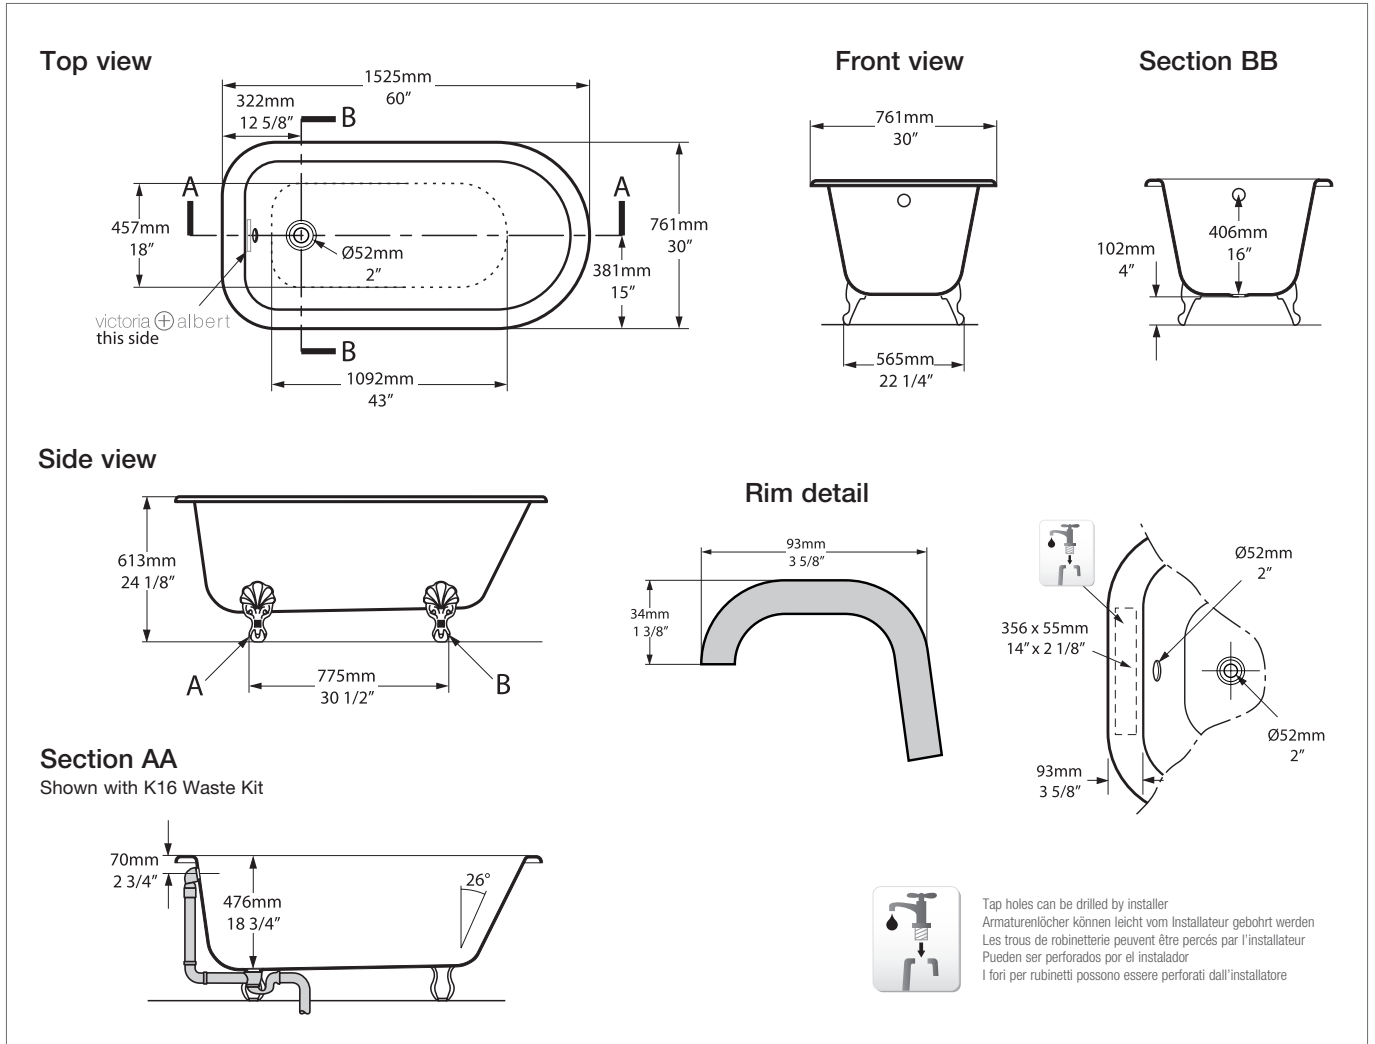

Wessex WES-N-SW-OF

WH White Metal, Metall Weiß, Métal Blanc, Metal Blanco, Metallo Bianco
PC Polished Chrome, Chrom Poliert, Chrome Poli, Cromado brillante, Cromo Lucidato
PB Polished Brass, Messing Poliert, Laiton Poli, Latón Pulido, Ottone Lucidato
BK Black Metal, Metall Schwarz, Métal Noir, Metal Negro, Metallo Nero
SW QUARRYCAST™ White, QUARRYCAST™ Weiß, QUARRYCAST™ Bianco, QUARRYCAST™ Blanco, QUARRYCAST™ Bianco