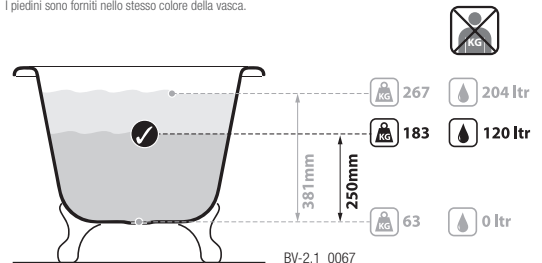

Recommended wastes: K16

*All measurements subject to +/-5% tolerance

Guaranteed for residential use for 25 years*
25 Jahre Garantie bei privater Nutzung
25 ans de garantie pour un usage domestique
Garantía de 25 años para uso doméstico
La sicurezza garantita per uso residenziale per 25 anni

Guaranteed for commercial use for 8 years*
8 Jahre Garantie bei gewerblicher Nutzung
8 ans de garantie pour un usage commercial
Garantía de 8 años para uso comercial
La sicurezza garantita per uso commerciale per 8 anni

* QUARRYCAST™ white products only.
Paint finish exterior guaranteed for 2 years.
* Nur auf weisse QUARRYCAST™ Produkte.
Auf Aussenlackierung gibt es 2 Jahre Garantie.
* Uniquement pour les produits en QUARRYCAST™ blanc.
Pour les finitions extérieures peintes la garantie est de 2 ans.
* Solo sobre productos en QUARRYCAST™ blanco.
Acabados de pintura exterior tienen una garantía de 2 años.
* Solo per prodotti bianchi in QUARRYCAST™.
Finitura esteriore dipinta garantita per due anni.