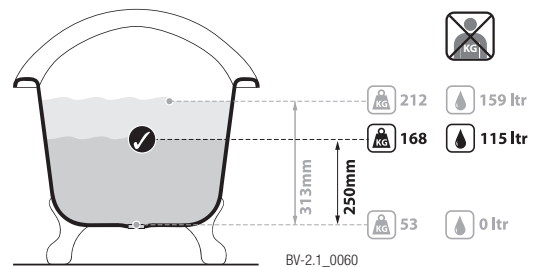

Recommended wastes: K16

*All measurements subject to +/-5% tolerance

25 years
Guaranteed for residential use for 25 years*
25 Jahre Garantie bei privater Nutzung
25 ans de garantie pour un usage domestique
Garantía de 25 años para uso domestico
La sicurezza garantita per uso residenziale per 25 anni

8 years
Guaranteed for commercial use for 8 years*
8 Jahre Garantie bei gewerblicher Nutzung
8 ans de garantie pour un usage commercial
Garantía de 8 años para uso comercial
La sicurezza garantita per uso commerciale per 8 anni

- QUARRYCAST™ white products only. Paint finish exterior guaranteed for 2 years.
- Nur auf weisse QUARRYCAST™ Produkte. Auf Aussenlackierung gibt es 2 Jahre Garantie.
- Uniquement pour les produits en QUARRYCAST™ blanc. Pour les finitions extérieures peintes la garantie est de 2 ans.
- Solo sobre productos en QUARRYCAST™ blanco. Acabados de pintura exterior tienen una garantía de 2 años.
- Solo per prodotti bianchi in QUARRYCAST™. Finitura esteriore dipinta garantita per due anni.