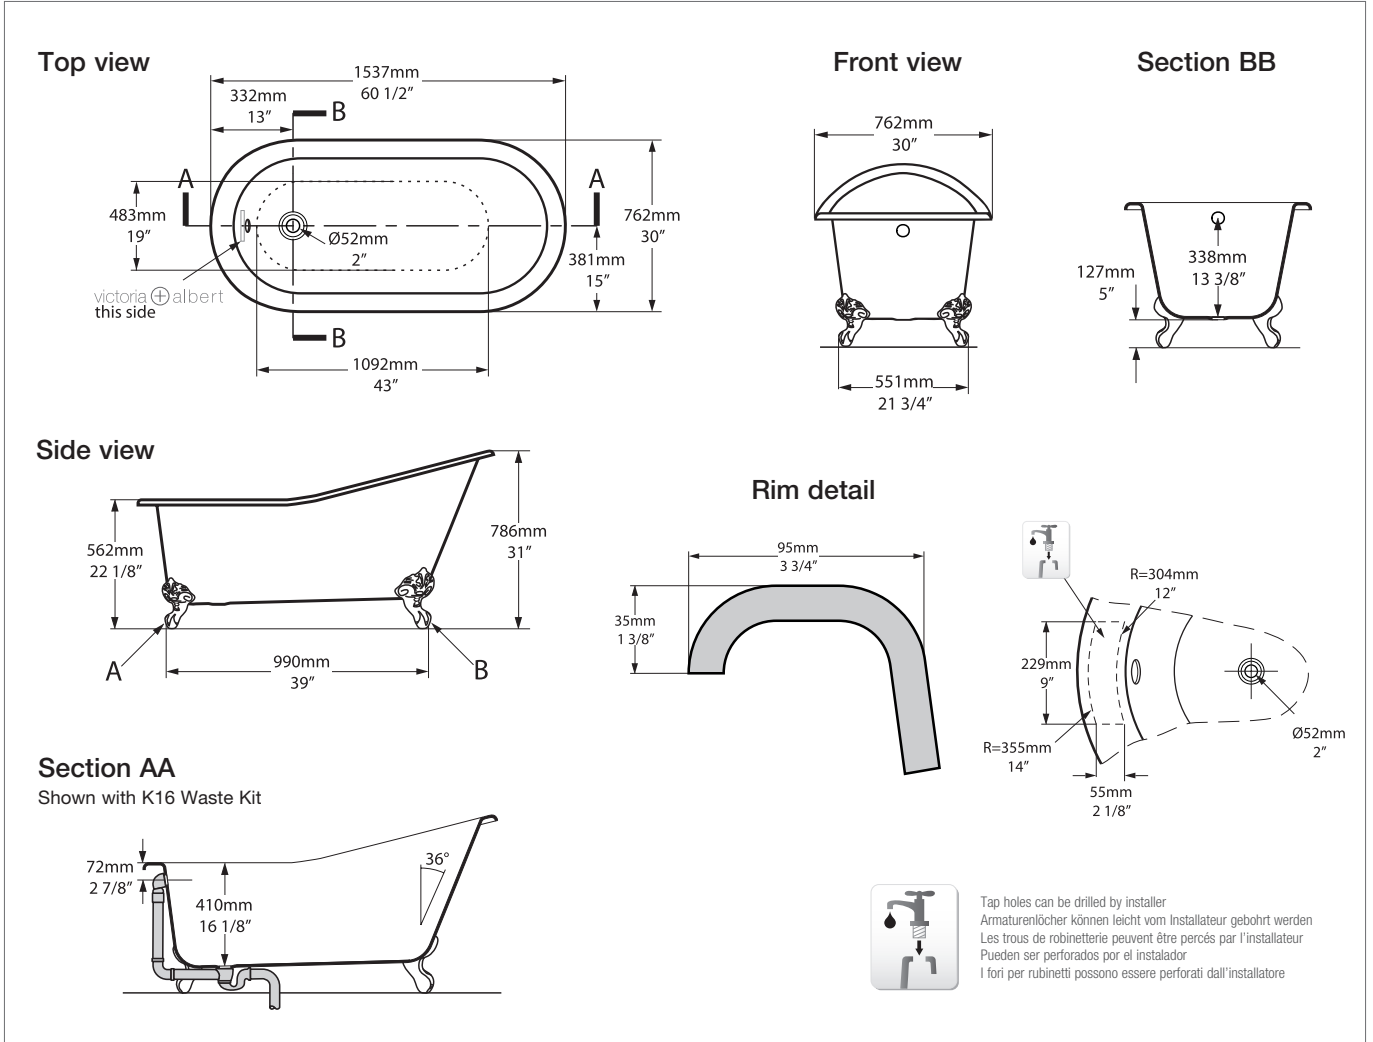

Shropshire SHR-N-SW-OF

- WH White Metal, Metall Weiß, Métal Blanc, Metal Blanco, Metallo Bianco
- PC Polished Chrome, Chrom Poliert, Chrome Poli, Cromado brillante, Cromo Lucidato
- PB Polished Brass, Messing Poliert, Laiton Poli, Latón Pulido, Ottone Lucidato
- BK Black Metal, Metall Schwarz, Métal Noir, Metal Negro, Metallo Nero
- SW QUARRYCAST™ White, QUARRYCAST™ Weiß, QUARRYCAST™ Blanc, QUARRYCAST™ Bianco, QUARRYCAST™ Bianco