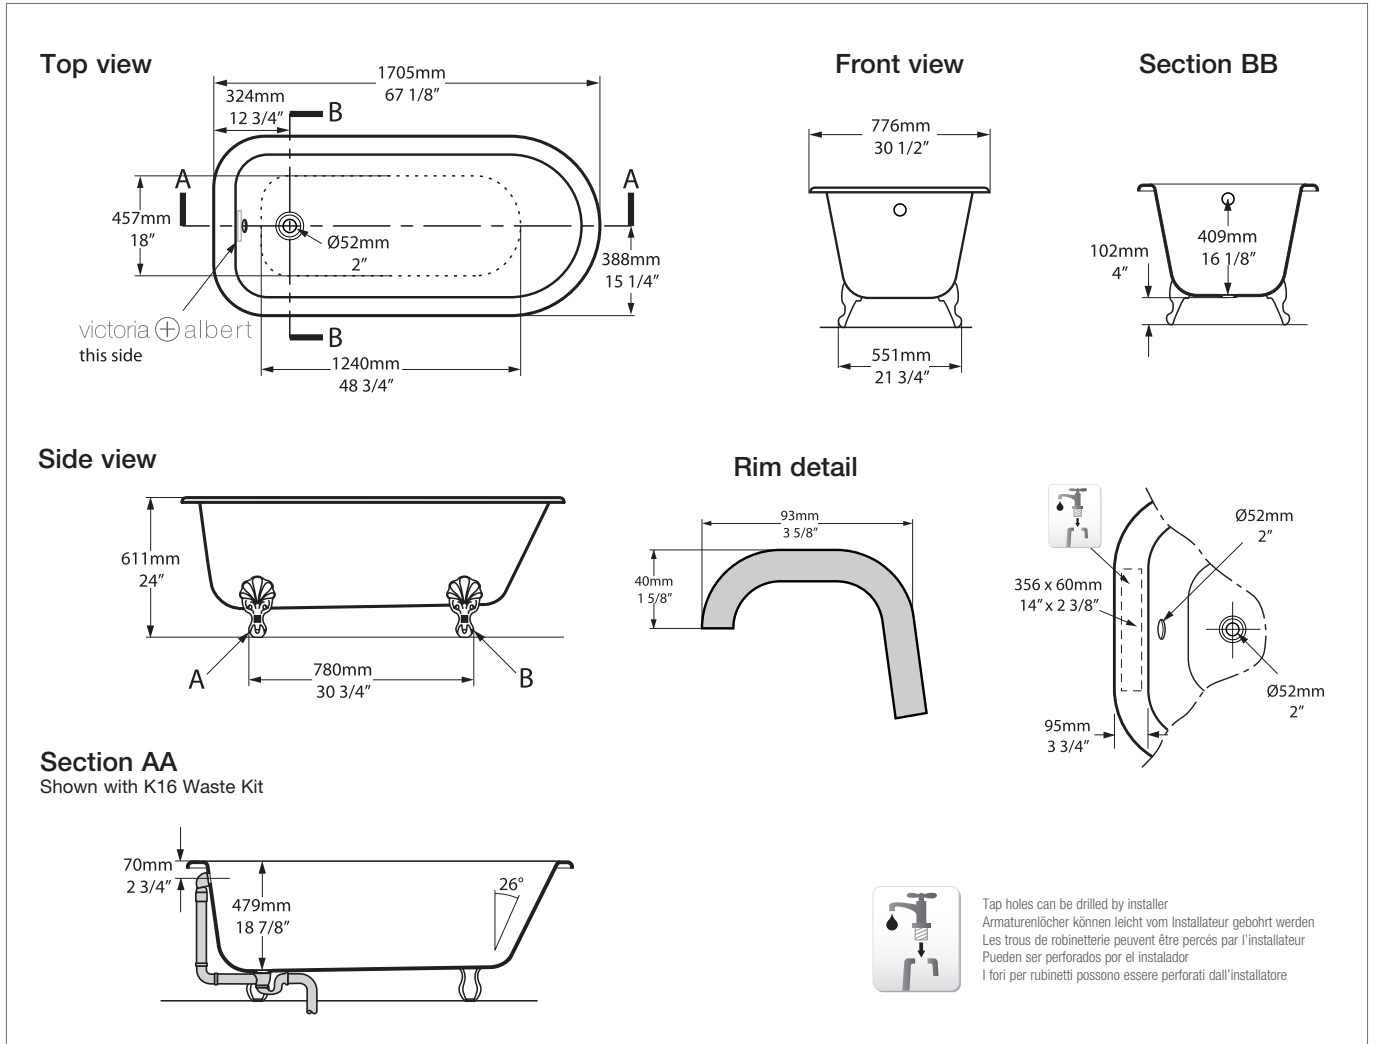

Hampshire HAM-N-SW-OF

WH White Metal, Metall Weiß, Métal Blanc, Metal Blanco, Metallo Bianco
PC Polished Chrome, Chrom Poliert, Chrome Poli, Cromado brillante, Cromo Lucidato
PB Polished Brass, Messing Poliert, Laiton Poli, Latón Pulido, Ottone Lucidato
BK Black Metal, Metall Schwarz, Métal Noir, Metal Negro, Metallo Nero
SW QUARRYCAST™ White, QUARRYCAST™ Weiß, QUARRYCAST™ Blanc, QUARRYCAST™ Bianco, QUARRYCAST™ Bianco