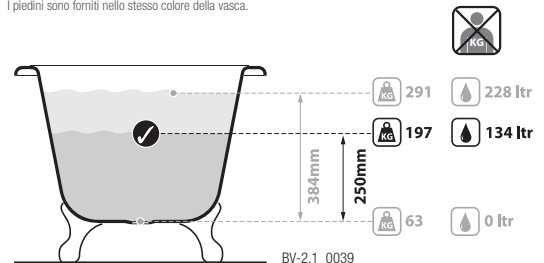

Recommended wastes: K16

*All measurements subject to +/-5% tolerance

Guaranteed for residential use for 25 years*
25 Jahre Garantie bei privater Nutzung
25 ans de garantie pour un usage domestique
Garantía de 25 años para uso domestico
La sicurezza garantita per uso residenziale per 25 anni

Guaranteed for commercial use for 8 years*
8 Jahre Garantie bei gewerblicher Nutzung
8 ans de garantie pour un usage commercial
Garantía de 8 años para uso comercial
La sicurezza garantita per uso commerciale per 8 anni

- QUARRYCAST™ white products only. Paint finish exterior guaranteed for 2 years.
- Nur auf weisse QUARRYCAST™ Produkte. Auf Aussenlackierung gibt es 2 Jahre Garantie.
- Uniquement pour les produits en QUARRYCAST™ blanc. Pour les finitions extérieures peintes la garantie est de 2 ans.
- Solo sobre productos en QUARRYCAST™ blanco. Acabados de pintura exterior tienen una garantía de 2 años.
- Solo per prodotti bianchi in QUARRYCAST™. Finitura esteriore dipinta garantita per due anni.

Massachusetts Code: Approved
cUPC listing by IAPMO: File No. 6574