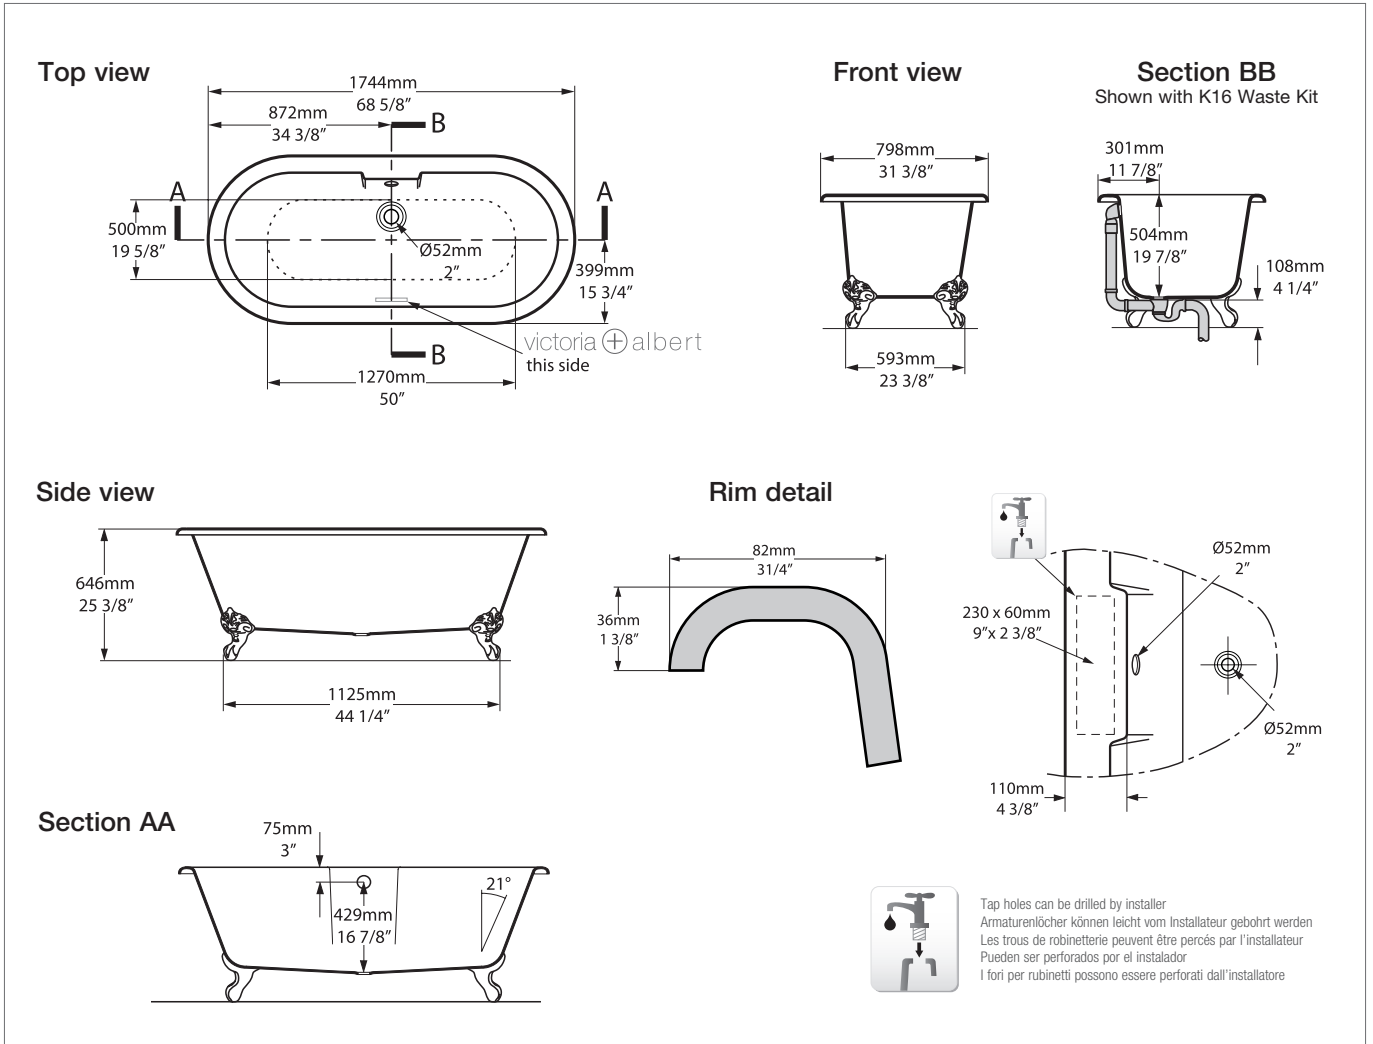

Cheshire CHE-N-SW-OF

WH White Metal, Metall Weiß, Métal Blanc, Metal Blanco, Metallo Bianco
PC Polished Chrome, Chrom Poliert, Chrome Poli, Cromado brillante, Cromo Lucidato
PB Polished Brass, Messing Poliert, Laiton Poli, Latón Pulido, Ottone Lucidato
BK Black Metal, Metall Schwarz, Métal Noir, Metal Negro, Metallo Nero
SW QUARRYCAST™ White, QUARRYCAST™ Weiß, QUARRYCAST™ Blanc, QUARRYCAST™ Bianco, QUARRYCAST™ Bianco