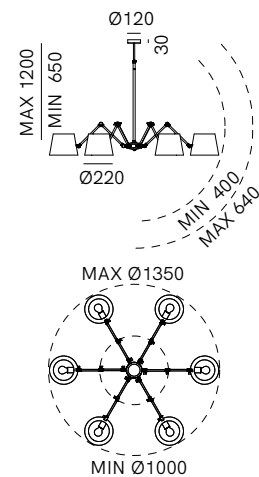

271.04.OF

DT STUDIO

Reporter è una collezione di lampade da interno dall'estetica decisa. Commistione di suggestioni classiche e riferimenti industrial, questi oggetti luminosi sono capaci di caratterizzare gli ambienti e di creare disegni di luce personalizzabili. Il fascio di luce può infatti essere indirizzato in base alle proprie esigenze grazie allo snodo della montatura e delle singole teste.

Reporter is a collection of indoor lamps with strong aesthetic appeal. A combination of classic influences and industrial references, these luminous objects give character to rooms and create customisable patterns of light. The beam of light can be directed according to needs thanks to the fixture joint and the individual heads.

SPECIFICHE TECNICHE | TECHNICAL DATA

Tipologia Type	sospensione pendant
Ambiente Environment	indoor
Materiali Materials	Ottone - ferro Brass - iron
Fonte luminosa Light source	6 x Max 15W LED E27 (non inclusa not included)
Tensione Voltage	240 Vac 50-60 Hz
Dimmerazione Dimming	Taglio di fase IGBT / TRIAC Phase cut IGBT / TRIAC
Scatole Boxes	1
Volume totale Total volume	0,384 m ³
Peso lordo Gross weight	16 kg
Certificazioni Certifications	CE EAC  IP20