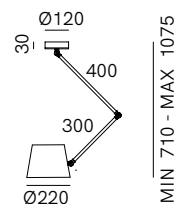

SPECIFICHE TECNICHE | TECHNICAL DATA

Tipologia Type	sospensione pendant
Ambiente Environment	indoor
Materiali Materials	Ottone - ferro Brass - iron
Fonte luminosa Light source	1 x Max 15W LED E27 (non inclusa not included)
Tensione Voltage	240 Vac 50-60 Hz
Dimmerazione Dimming	Taglio di fase IGBT / TRIAC Phase cut IGBT / TRIAC
Scatole Boxes	1
Volume totale Total volume	0,081 m ³
Peso lordo Gross weight	2,5 kg
Certificazioni Certifications	CE EAC  IP20