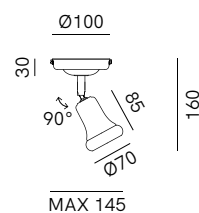

SPECIFICHE TECNICHE | TECHNICAL DATA

Tipologia Type	soffitto ceiling
Ambiente Environment	indoor
Materiali Materials	Ottone Brass
Fonte luminosa Light source	1 x Max 5W LED GU10 (non inclusa not included)  GU10 PAR16 Max H 53mm
Tensione Voltage	240 Vac 50-60 Hz
Dimmerazione Dimming	Taglio di fase IGBT / TRIAC Phase cut IGBT / TRIAC
Scatole Boxes	1
Volume totale Total volume	0,012 m ³
Peso lordo Gross weight	1 kg
Certificazioni Certifications	   IP20