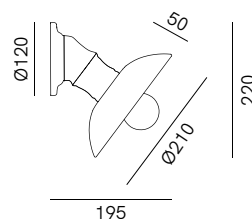

Collezione di lampade nata dall'incontro tra ottone antico e ceramica, Mini ha un design moderno e attuale. Della collezione fanno parte faretti e applique, ideali da usare insieme per combinazioni dal profilo ricercato.

SPECIFICHE TECNICHE | TECHNICAL DATA

Tipologia Type	parete wall
Ambiente Environment	indoor
Materiali Materials	Ottone - ceramica Brass - ceramic
Fonte luminosa Light source	1 x Max 15W LED E27 (non inclusa not included)
Tensione Voltage	240 Vac 50-60 Hz
Dimmerazione Dimming	Taglio di fase IGBT / TRIAC Phase cut IGBT / TRIAC
Scatole Boxes	1
Volume totale Total volume	0,020 m ³
Peso lordo Gross weight	1,5 kg
Certificazioni Certifications	CE EAC  IP20