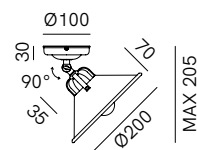

## SPECIFICHE TECNICHE | TECHNICAL DATA

<b>Tipologia   Type</b>	soffitto   ceiling
<b>Ambiente   Environment</b>	indoor
<b>Materiali   Materials</b>	Ottone   Brass
<b>Fonte luminosa   Light source</b>	1 x Max 10W LED E14 (non inclusa   not included)
<b>Tensione   Voltage</b>	240 Vac 50-60 Hz
<b>Dimmerazione   Dimming</b>	Taglio di fase IGBT / TRIAC   Phase cut IGBT / TRIAC
<b>Scatole   Boxes</b>	1
<b>Volume totale   Total volume</b>	0,020 m <sup>3</sup>
<b>Peso lordo   Gross weight</b>	1,5 kg
<b>Certificazioni   Certifications</b>	CE EAC  IP20