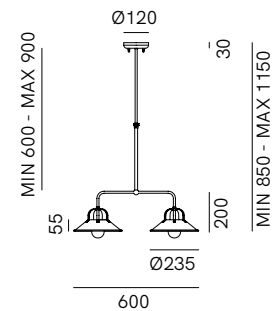

CASCINA sospensione_pendant

IL FANALE

204.09.00

DT STUDIO

Le lampade della collezione Cascina sono caratterizzate dal disegno rigoroso e da un aspetto materico che le fa spiccare in qualsiasi ambiente. I lampadari, in particolare, sono molto scenografici. La collezione si compone di lampade a sospensione, lampadari e applique in ottone o in ferro anticato.

SPECIFICHE TECNICHE | TECHNICAL DATA

Tipologia Type	sospensione pendant
Ambiente Environment	indoor
Materiali Materials	Ottone Brass
Fonte luminosa Light source	2 x Max 15W LED E27 (non inclusa not included)
Tensione Voltage	240 Vac 50-60 Hz
Dimmerazione Dimming	Taglio di fase IGBT / TRIAC Phase cut IGBT / TRIAC
Scatole Boxes	1
Volume totale Total volume	0,057 m ³
Peso lordo Gross weight	3 kg
Certificazioni Certifications	CE EAC  IP20