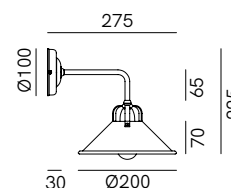

SPECIFICHE TECNICHE | TECHNICAL DATA

Tipologia Type	parete wall
Ambiente Environment	indoor
Materiali Materials	Ottone Brass
Fonte luminosa Light source	1 x Max 10W LED E14 (non inclusa not included)
Tensione Voltage	240 Vac 50-60 Hz
Dimmerazione Dimming	Taglio di fase IGBT / TRIAC Phase cut IGBT / TRIAC
Scatole Boxes	1
Volume totale Total volume	0,020 m ³
Peso lordo Gross weight	1,5 kg
Certificazioni Certifications	CE EAC  IP20