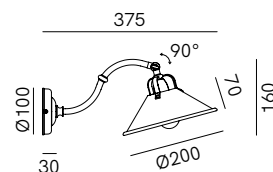

SPECIFICHE TECNICHE | TECHNICAL DATA

Tipologia Type	parete wall
Ambiente Environment	indoor
Materiali Materials	Ottone Brass
Fonte luminosa Light source	1 x Max 10W LED E14 (non inclusa not included)
Tensione Voltage	240 Vac 50-60 Hz
Dimmerazione Dimming	Taglio di fase IGBT / TRIAC Phase cut IGBT / TRIAC
Scatole Boxes	1
Volume totale Total volume	0,017 m ³
Peso lordo Gross weight	1 kg
Certificazioni Certifications	CE EAC IP20