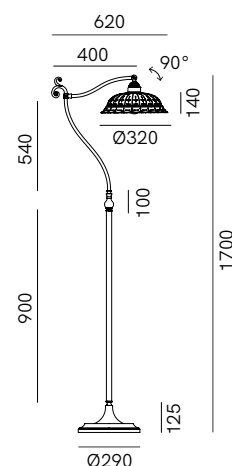

Anita è una collezione di lampade che unisce l'eleganza dello stile liberty alla maestria artigianale del Fanale. Una collezione che si declina in un'ampia serie di pezzi - dalla lampada da terra alla sospensione, dall'applique alla plafoniera - sempre caratterizzati da dettagli ricercati ispirati alla tradizione. A conferire valore aggiunto a queste creazioni è la ceramica di Bassano, un'eccellenza del made in Italy che ben si sposa con l'ottone anticato.

Anita is a collection of lamps that combines the elegance of Italian Liberty style with the craftsmanship of Il Fanale. The collection includes an extensive range of items - a floor lamp, pendant lamp, wall lamp and ceiling lamp - always featuring refined details inspired by tradition. The added value of these creations is provided by Bassano ceramic, an excellent Made in Italy product that perfectly matches antique brass.

SPECIFICHE TECNICHE | TECHNICAL DATA

Tipologia Type	terra floor
Ambiente Environment	indoor
Materiali Materials	Ottone - ceramica Brass - ceramic
Fonte luminosa Light source	1 x Max 15W LED E27 (non inclusa not included)
Tensione Voltage	240 Vac 50-60 Hz
Dimmerazione Dimming	Non dimmerabile Not dimmable
Scatole Boxes	2
Volume totale Total volume	0,374 m ³
Peso lordo Gross weight	12 kg
Certificazioni Certifications	CE EAC  IP20