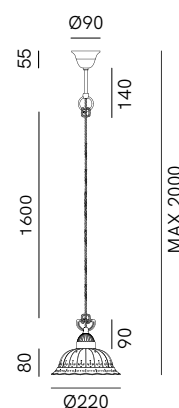

Anita è una collezione di lampade che unisce l'eleganza dello stile liberty alla maestria artigianale del Fanale. Una collezione che si declina in un'ampia serie di pezzi - dalla lampada da terra alla sospensione, dall'appliche alla plafoniera - sempre caratterizzati da dettagli ricercati ispirati alla tradizione. A conferire valore aggiunto a queste creazioni è la ceramica di Bassano, un'eccellenza del made in Italy che ben si sposa con l'ottone anticato.

*Anita is a collection of lamps that combines the elegance of Italian Liberty style with the craftsmanship of Il Fanale. The collection includes an extensive range of items - a floor lamp, pendant lamp, wall lamp and ceiling lamp - always featuring refined details inspired by tradition. The added value of these creations is provided by Bassano ceramic, an excellent Made in Italy product that perfectly matches antique brass.*

### SPECIFICHE TECNICHE | TECHNICAL DATA

<b>Tipologia   Type</b>	sospensione   pendant
<b>Ambiente   Environment</b>	indoor
<b>Materiali   Materials</b>	Ottone - ceramica   Brass - ceramic
<b>Fonte luminosa   Light source</b>	1 x Max 15W LED E27 (non inclusa   not included)
<b>Tensione   Voltage</b>	240 Vac 50-60 Hz
<b>Dimmerazione   Dimming</b>	Taglio di fase IGBT / TRIAC   Phase cut IGBT / TRIAC
<b>Scatole   Boxes</b>	1
<b>Volume totale   Total volume</b>	0,020 m <sup>3</sup>
<b>Peso lordo   Gross weight</b>	2 kg
<b>Certificazioni   Certifications</b>	CE EAC  IP20