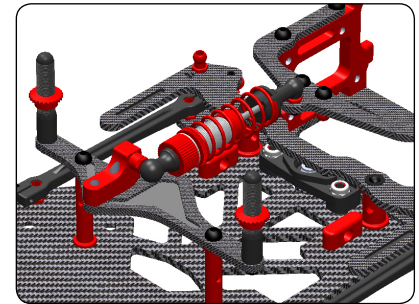

16 SHOCK ABSORBER ASSEMBLY

C-00100-030
Shock Spring - Red 1.1mm - Hard

C-00100-101 OPTIONAL
Shock Spring - Blue 1.0mm - Medium

C-00100-102 OPTIONAL
Shock Spring - Black 0.9mm - Soft

C-00100-043
Composite Shock Spring Holder