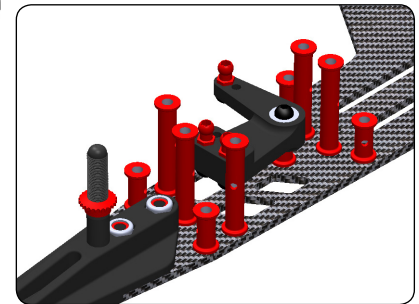

C-00120-034 OPTIONAL
Alum. Spacer Holder
C - 10mm

C-00120-035 OPTIONAL
Alum. Spacer Holder
D - 9mm

13 FRONT SUSPENSION ASSEMBLY

14 FRONT SUSPENSION ASSEMBLY

15 SHOCK ABSORBER ASSEMBLY

16 SHOCK ABSORBER ASSEMBLY