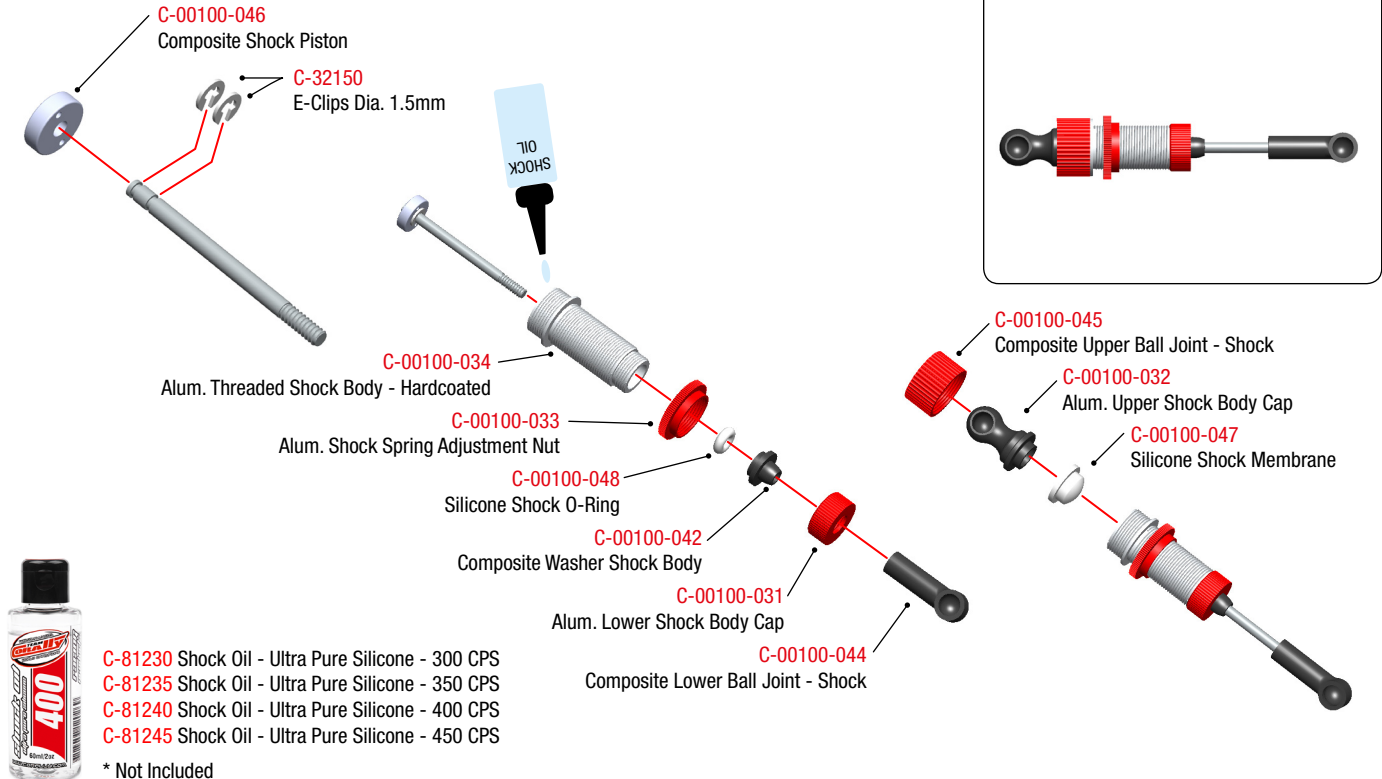

C-00120-034 OPTIONAL
Alum. Spacer Holder
C - 10mm

C-00120-035 OPTIONAL
Alum. Spacer Holder
D - 9mm

13 FRONT SUSPENSION ASSEMBLY

14 FRONT SUSPENSION ASSEMBLY

15 SHOCK ABSORBER ASSEMBLY

16 SHOCK ABSORBER ASSEMBLY