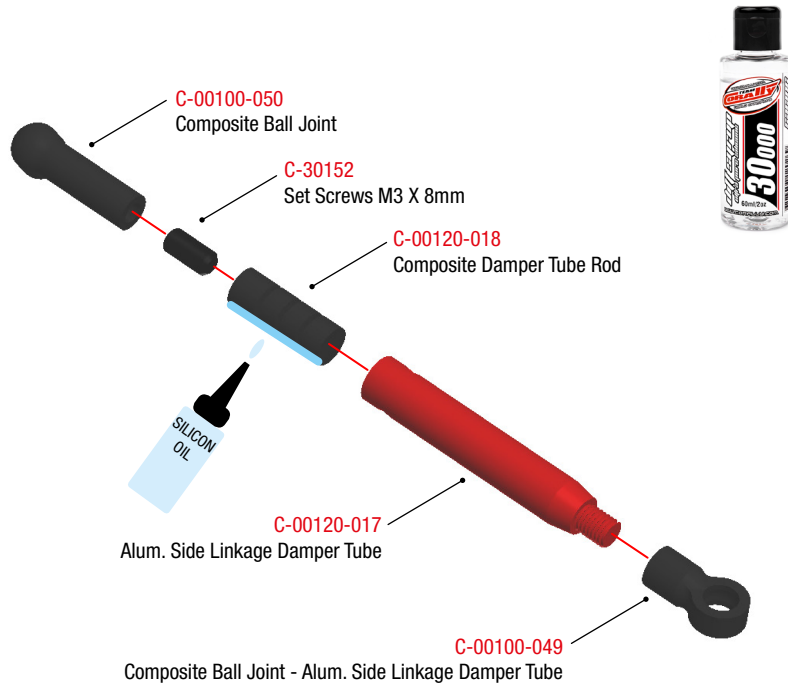

 **C-00100-030**
Shock Spring - Red 1.1mm - Hard

 **C-00100-101 OPTIONAL**
Shock Spring - Blue 1.0mm - Medium

 **C-00100-102 OPTIONAL**
Shock Spring - Black 0.9mm - Soft

C-00100-043
Composite Shock Spring Holder

17 SIDE LINK DAMPER ASSEMBLY

- C-81515 Shock Syrup - Ultra Pure Silicone - 15.000 CPS
- C-81530 Shock Syrup - Ultra Pure Silicone - 30.000 CPS
- C-81550 Shock Syrup - Ultra Pure Silicone - 50.000 CPS
- C-81575 Shock Syrup - Ultra Pure Silicone - 75.000 CPS