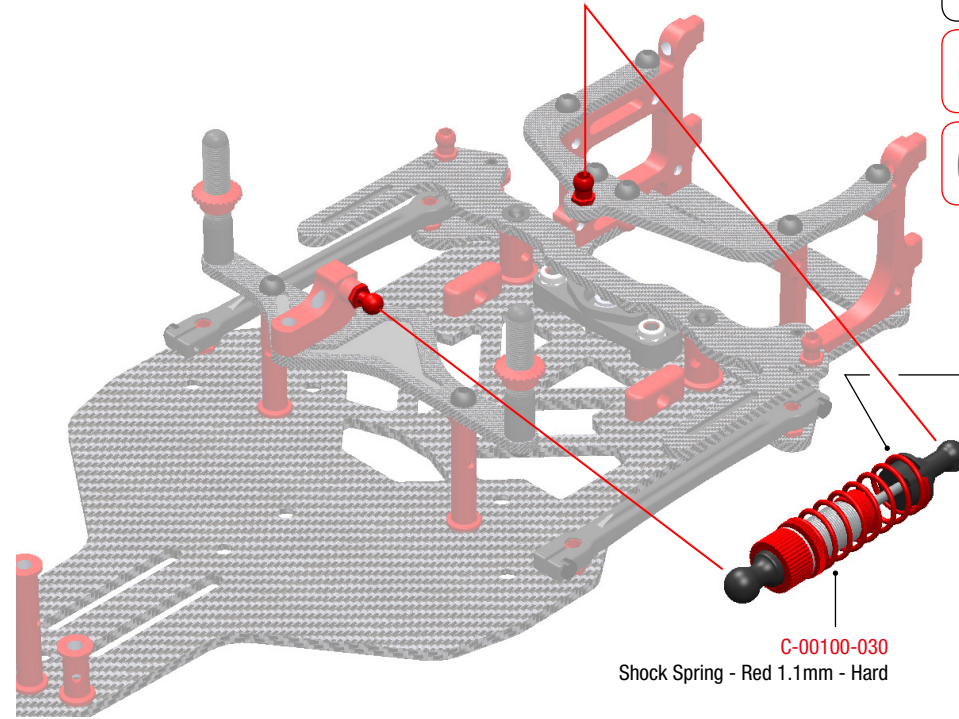

C-00120-034 OPTIONAL
Alum. Spacer Holder
C - 10mm

C-00120-035 OPTIONAL
Alum. Spacer Holder
D - 9mm

13 FRONT SUSPENSION ASSEMBLY

14 FRONT SUSPENSION ASSEMBLY

15 SHOCK ABSORBER ASSEMBLY

16 SHOCK ABSORBER ASSEMBLY