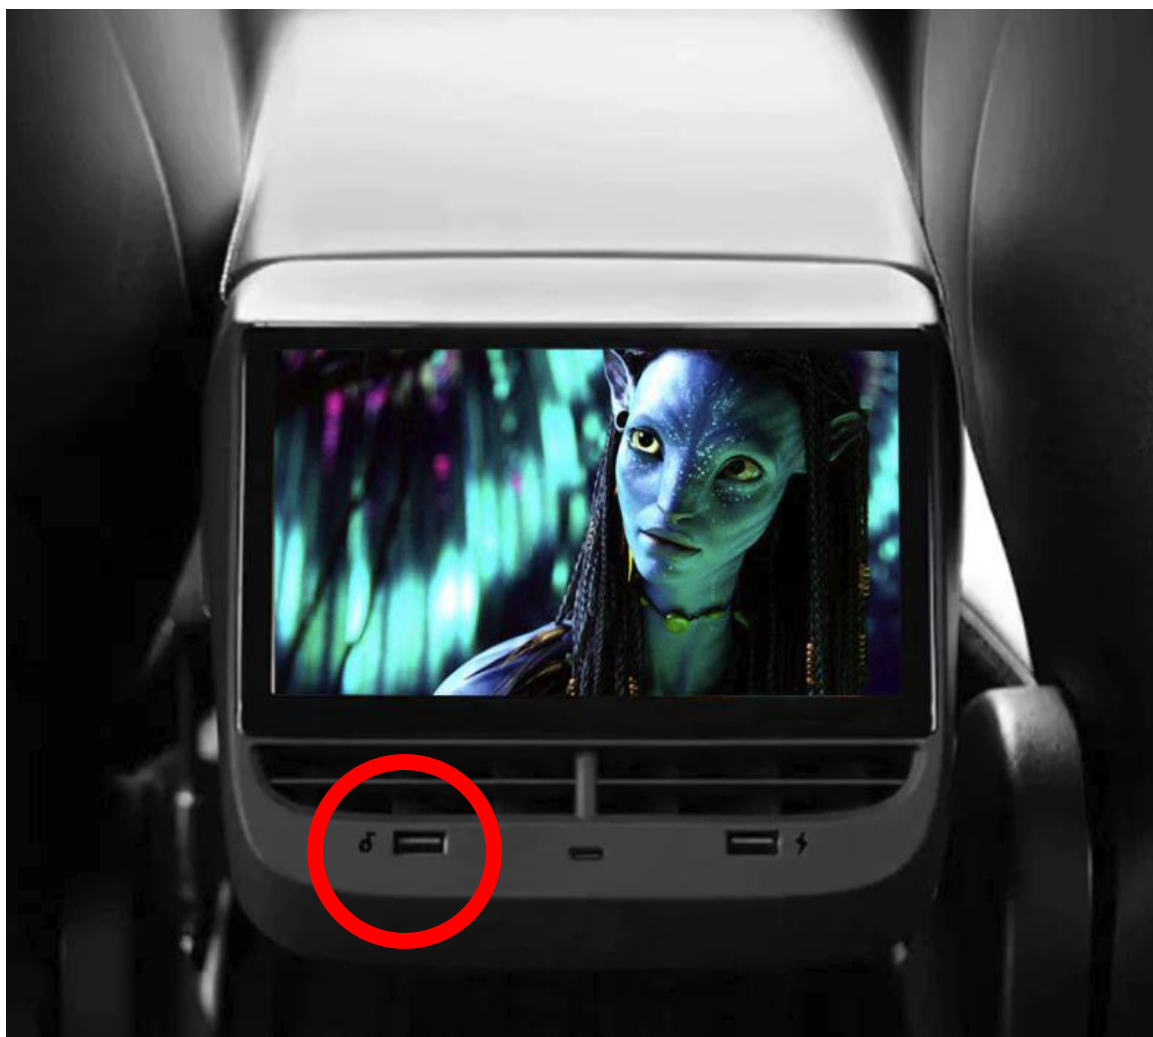

Installasjonsveiledning for Netflix og Disney+ til 7" bakseteskjerm

Model 3 + Model Y

ELBILGROSSISTEN

1 – Installasjonsveiledning av Netflix og Disney+

- 1) Last ned installasjonsfilene (apk) av [Netflix og Disney+](#) til din datamaskin.
- 2) Ta en minnepenn med USB-A og koble til datamaskinen. Kopier (netflix.apk + disneyplus.apk) over til minnepennen. Disse må være pakket ut og ligge på root (uten mappe).
- 3) Koble minnepennen til USB-inngangen helt til venstre. Se figur 1.

Figur 1: USB-inngang

- 4) Gå deretter til Homepage / hjem (figur 2). Deretter til File Manager (figur 3), så General USB drive (figur 4). Installer Netflix og Disney+ ved å trykk på .apk filene i minnepinnen. **IKKE** trekk ut USB-minnepennen når installasjonen pågår.