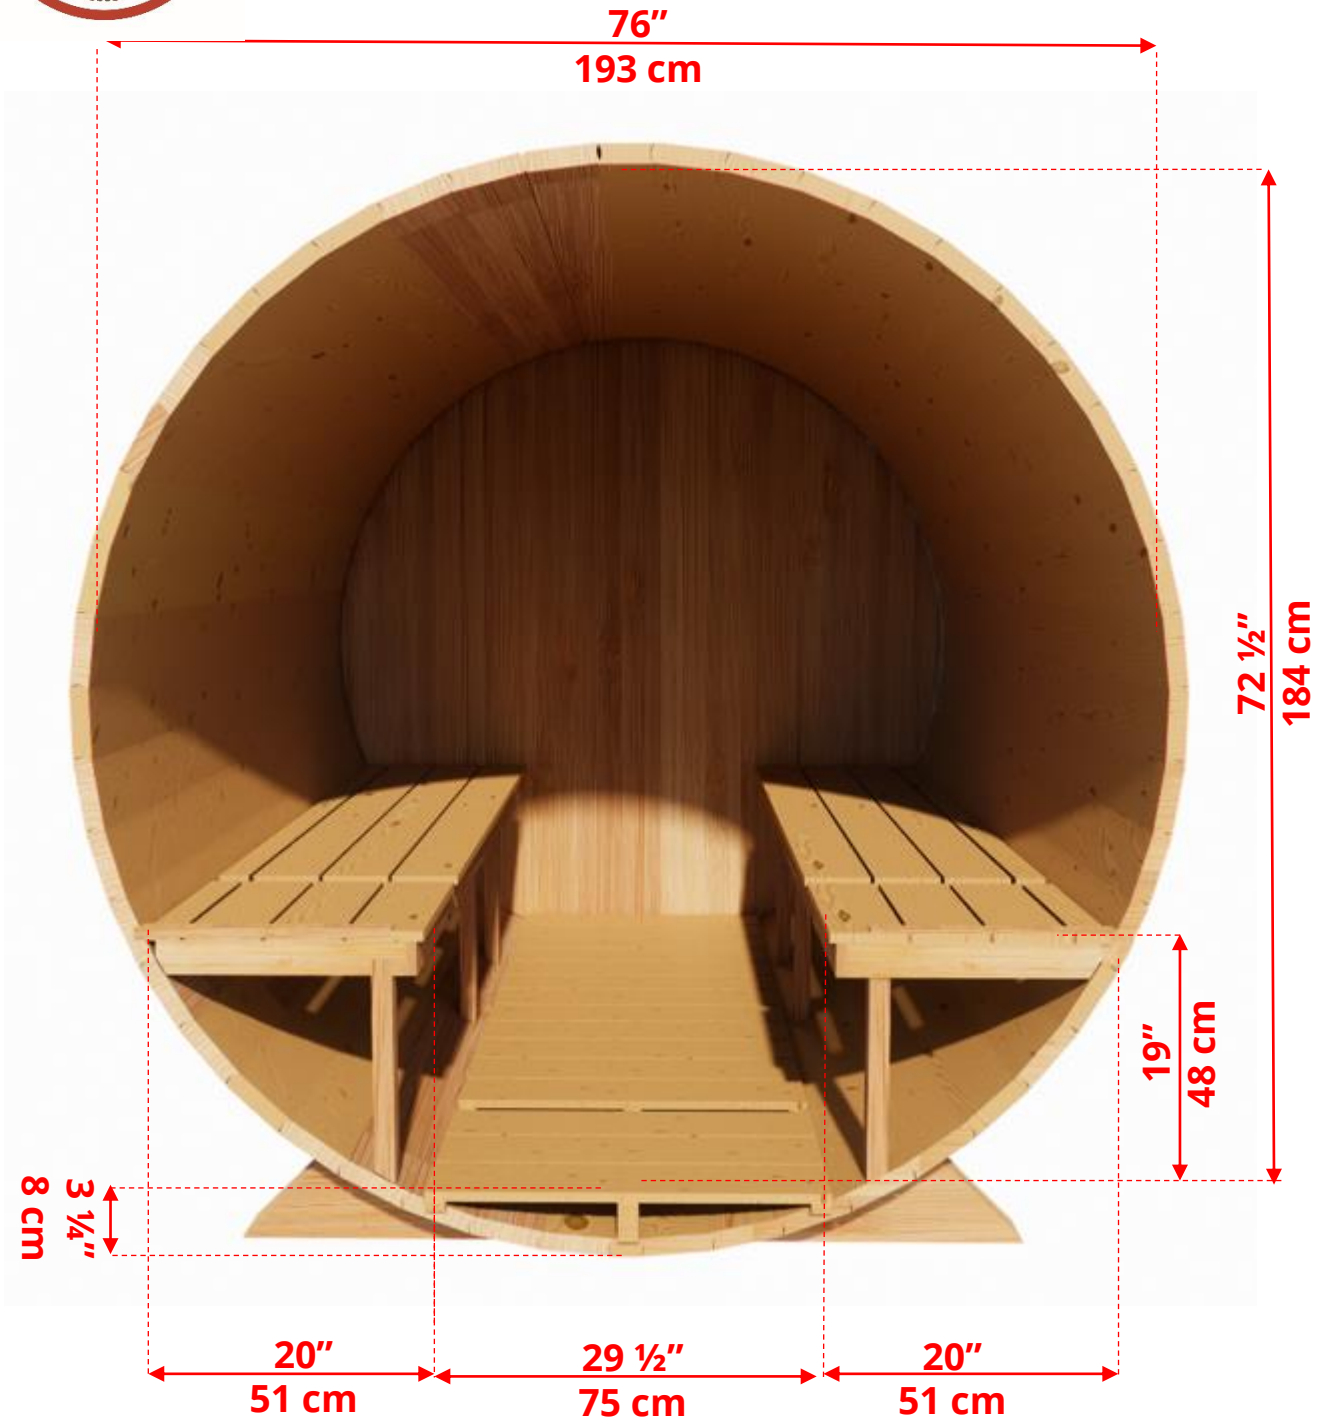

# CTC2245W Serenity Barrel Sauna