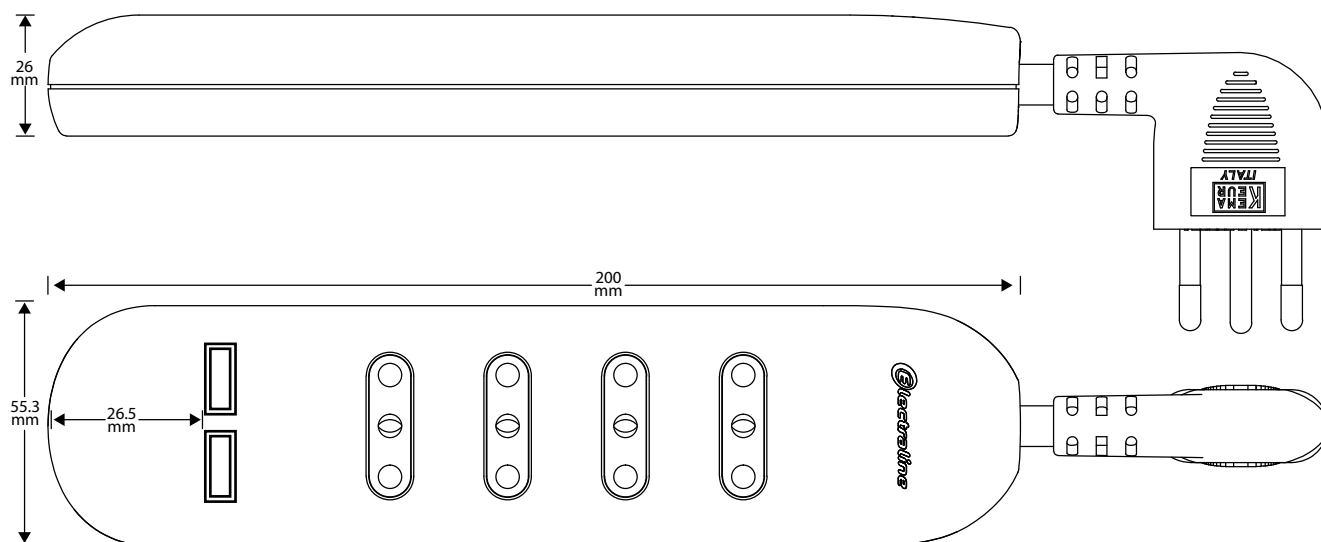

La nueva gama contempla:

- ✓ Alargadores múltiples simples
- ✓ Alargadores múltiples con interruptor ON-OFF
- ✓ Alargador múltiple con USB

APLICACIÓN

- Uso interior.

PROPIEDADES

- Certificado y construido en referencia a las normas IEC 60884-1:2006 CEI 23-50:2007-03.
- Caja de policarbonato para alta resistencia mecánica.
- Cable de aislamiento doble H05VV-F, aprobado por <VDE>, inmovilizado a la carcasa mediante cable de alivio de tensión sujeto con tornillos.
- -Enchufe de PVC fundido a presión, 2P+T 10A con clavijas protegidas. Tamaño compacto que permite una optimización del espacio, especialmente detrás de los muebles.
- Alvéolos protegidos contra el contacto accidental y voluntario.
- Posibilidad de fijación a la pared a través de aletas sobresalientes **solo el modelo YLK-02IS/6K.**

ESQUEMA

ALARGADOR MÚLTIPLE 4 (modelo: YLK-021IS/4)

ALARGADOR MÚLTIPLE 6 (modelo: YLK-021IS/6K)

ALARGADOR MÚLTIPLE 4 (modelo: YLK-IS/4S-2USB)

- No utilizar en exteriores.
- Respetar la potencia máxima de extracción indicada en cada producto.
- Verificar periódicamente el buen estado de los cables y enchufes.