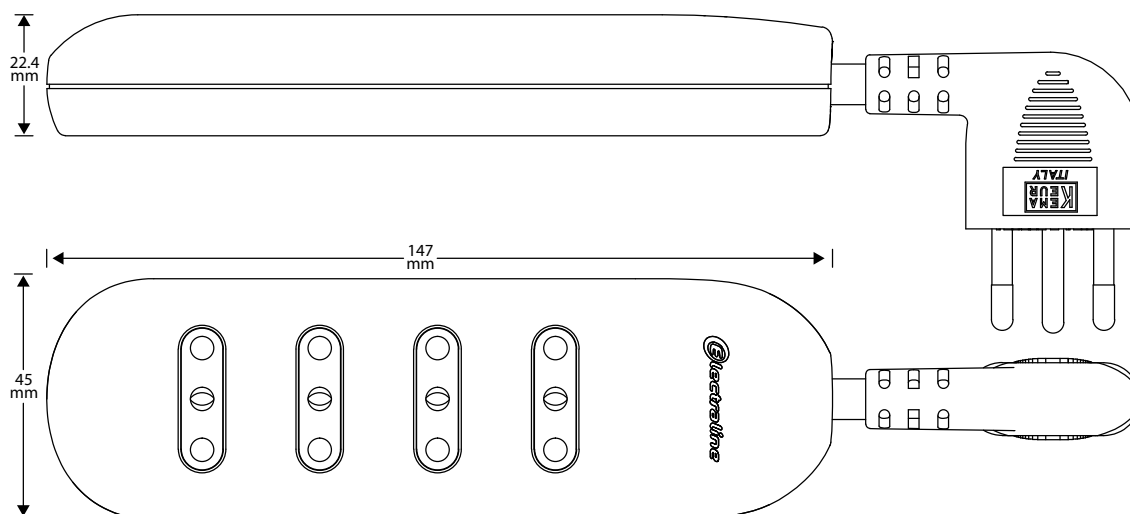

DATOS TÉCNICOS

Código	Descripción	Modelo	Color	Longitud (Mts)	Configuración	Sección (mm²)	Corriente y tensión (V)	Potencia máxima (W)	Tipo de cable	QR
7600401	ALARGADOR MÚLTIPLE 4 TOMAS NEGRO 2P+T 10A 0,75MM² 1,5 MTS	YLK-02IS/4	●	1,5	2P+T	3X0,75	10A - 250V	2500W	H05VV-F	336154
7600402	ALARGADOR MÚLTIPLE 4 TOMAS BLANCO 2P+T 10A 0,75MM² 1,5 MTS		○	1,5	2P+T	3X0,75	10A - 250V	2500W	H05VV-F	336154
7600201	ALARGADOR MÚLTIPLE 4 TOMAS NEGRO 2P+T 10A 0,75MM² 3 MTS		●	3	2P+T	3X0,75	10A - 250V	2500W	H05VV-F	336154
7600202	ALARGADOR MÚLTIPLE 4 TOMAS BLANCO 2P+T 10A 0,75MM² 3 MTS		○	3	2P+T	3X0,75	10A - 250V	2500W	H05VV-F	336154
7600449	ALARGADOR MÚLTIPLE 6 TOMAS CON INTERRUPTOR NEGRO 2P+T 10A 0,75MM² 3 MTS	YLK-02IS/6K	●	3	2P+T	3X0,75	10A - 250V	2500W	H05VV-F	336154
7600450	ALARGADOR MÚLTIPLE 6 TOMAS CON INTERRUPTOR BLANCO 2P+T 10A 0,75MM² 3 MTS		○	3	2P+T	3X0,75	10A - 250V	2500W	H05VV-F	336154
7600455	ALARGADOR MÚLTIPLE 6 TOMAS CON INTERRUPTOR NEGRO 2P+T 10A 0,75MM² 5 MTS		●	5	2P+T	3X0,75	10A - 250V	2500W	H05VV-F	336154
7600470	ALARGADOR MÚLTIPLE 6 TOMAS CON INTERRUPTOR BLANCO 2P+T 10A 0,75MM² 5 MTS		○	5	2P+T	3X0,75	10A - 250V	2500W	H05VV-F	336154
7400401	ALARGADOR MÚLTIPLE 4 TOMAS NEGRO CON USB 2P+T 10A 0,75MM² 3 MTS	YLK-IS/4S-2USB	●	3	2P+T	3X0,75	10A - 250V	2500W	H05VV-F	336154

ESQUEMA

ALARGADOR MÚLTIPLE 4 (modelo: YLK-021IS/4)