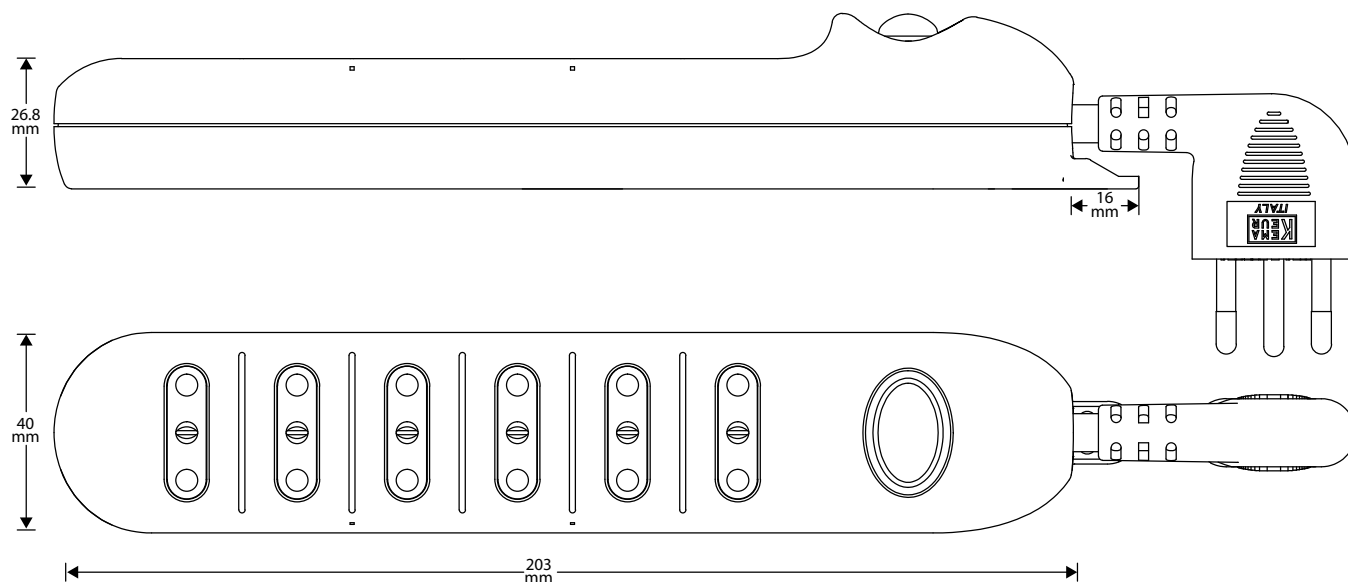

DATOS TÉCNICOS

Código	Descripción	Modelo	Color	Longitud (Mts)	Configuración	Sección (mm²)	Corriente y tensión (V)	Potencia máxima (W)	Tipo de cable	QR
7600401	ALARGADOR MÚLTIPLE 4 TOMAS NEGRO 2P+T 10A 0,75MM² 1,5 MTS	YLK-02IS/4	●	1,5	2P+T	3X0,75	10A - 250V	2500W	H05VV-F	336154
7600402	ALARGADOR MÚLTIPLE 4 TOMAS BLANCO 2P+T 10A 0,75MM² 1,5 MTS		○	1,5	2P+T	3X0,75	10A - 250V	2500W	H05VV-F	336154
7600201	ALARGADOR MÚLTIPLE 4 TOMAS NEGRO 2P+T 10A 0,75MM² 3 MTS		●	3	2P+T	3X0,75	10A - 250V	2500W	H05VV-F	336154
7600202	ALARGADOR MÚLTIPLE 4 TOMAS BLANCO 2P+T 10A 0,75MM² 3 MTS		○	3	2P+T	3X0,75	10A - 250V	2500W	H05VV-F	336154
7600449	ALARGADOR MÚLTIPLE 6 TOMAS CON INTERRUPTOR NEGRO 2P+T 10A 0,75MM² 3 MTS	YLK-02IS/6K	●	3	2P+T	3X0,75	10A - 250V	2500W	H05VV-F	336154
7600450	ALARGADOR MÚLTIPLE 6 TOMAS CON INTERRUPTOR BLANCO 2P+T 10A 0,75MM² 3 MTS		○	3	2P+T	3X0,75	10A - 250V	2500W	H05VV-F	336154
7600455	ALARGADOR MÚLTIPLE 6 TOMAS CON INTERRUPTOR NEGRO 2P+T 10A 0,75MM² 5 MTS		●	5	2P+T	3X0,75	10A - 250V	2500W	H05VV-F	336154
7600470	ALARGADOR MÚLTIPLE 6 TOMAS CON INTERRUPTOR BLANCO 2P+T 10A 0,75MM² 5 MTS		○	5	2P+T	3X0,75	10A - 250V	2500W	H05VV-F	336154
7400401	ALARGADOR MÚLTIPLE 4 TOMAS NEGRO CON USB 2P+T 10A 0,75MM² 3 MTS	YLK-IS/4S-2USB	●	3	2P+T	3X0,75	10A - 250V	2500W	H05VV-F	336154

ESQUEMA

ALARGADOR MÚLTIPLE 4 (modelo: YLK-021IS/4)

ALARGADOR MÚLTIPLE 6 (modelo: YLK-021IS/6K)

ALARGADOR MÚLTIPLE 4 (modelo: YLK-IS/4S-2USB)

- No utilizar en exteriores.
- Respetar la potencia máxima de extracción indicada en cada producto.
- Verificar periódicamente el buen estado de los cables y enchufes.