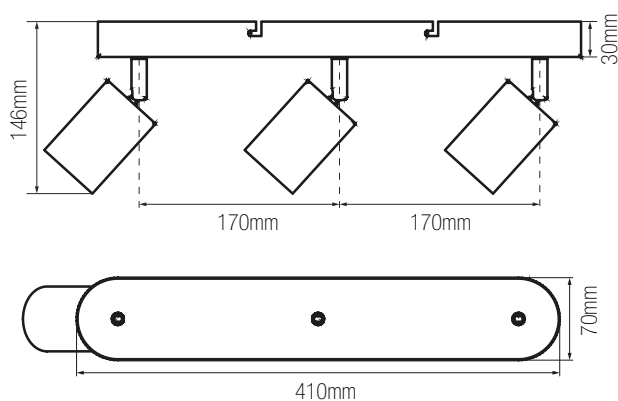

1202040

1202045

1202050

*no incluye ampolleta

DIMENSIONES

DATOS TÉCNICOS

Código	Descripción	Color	Modelo	Potencia máxima (W)	Tensión (V)	Número de luces	Base	Índice de protección	Material de construcción
1202040	Barra de luces cilíndrica 3xGU10 blanco	○	HB-B7084B	50W	220-240V	3	GU10	IP20	Cuerpo de acero
1202045	Barra de luces cilíndrica 3xGU10 negro	●	HB-B7084W						
1202050	Barra de luces cilíndrica 3xGU10 níquel	●	HB-B7084S						

ILUMINACIÓN / BARRA DE LUCES CILÍNDRICA 3XGU10

DESCRIPCIÓN

- Barras de luces de diseño moderno y compacto. Fácil integración en cualquier contexto decorativo.

CARACTERÍSTICAS

- Cuerpo de acero
- Base rectangular (2 luces) y elíptica (3 luces)
- Foco orientable
- Compatible con ampollas GU10
- Clase I
- Índice de protección IP20
- Montaje sobrepuesto en cielo o muro
- Incluye accesorios de instalación
- No incluye ampollas