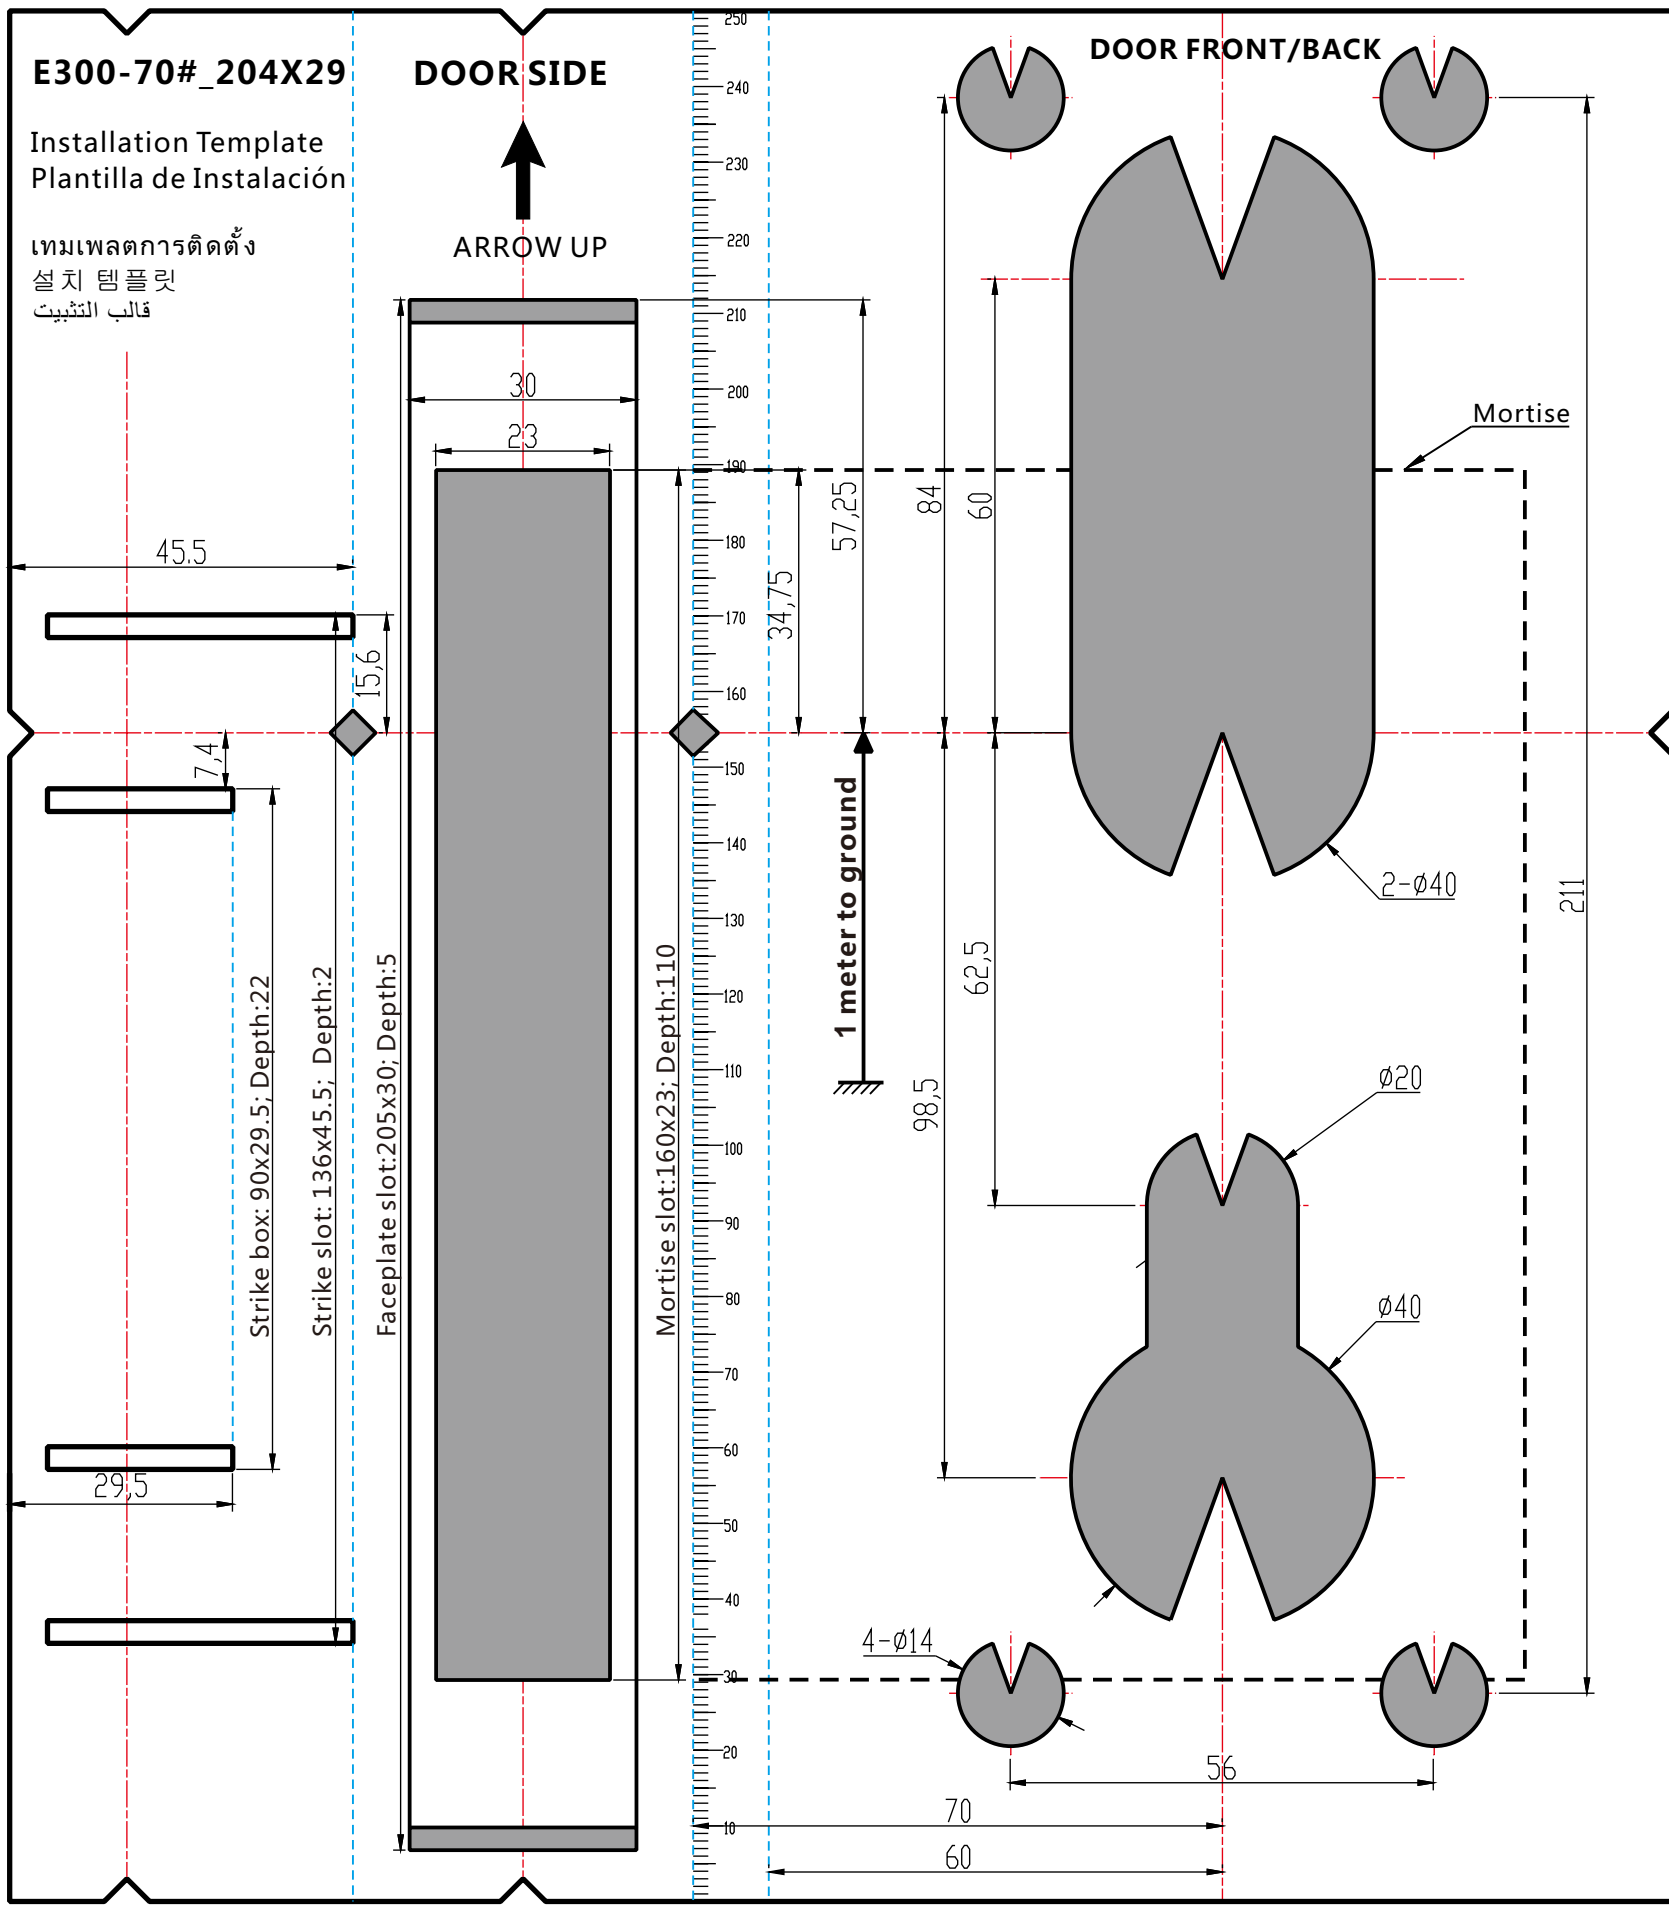

E300-70#\_204X29

Installation Template  
Plantilla de Instalación

เทมเพลตการติดตั้ง  
설치 템플릿  
قالب التثبيت

DOOR SIDE

ARROW UP

DOOR FRONT/BACK

45.5

7.4

15.6

30

23

190

170

160

150

140

60

62.5

98.5

57.25

34.75

Mortise

2-Ø40

Ø20

Ø40

4-Ø14

56

70

60

211