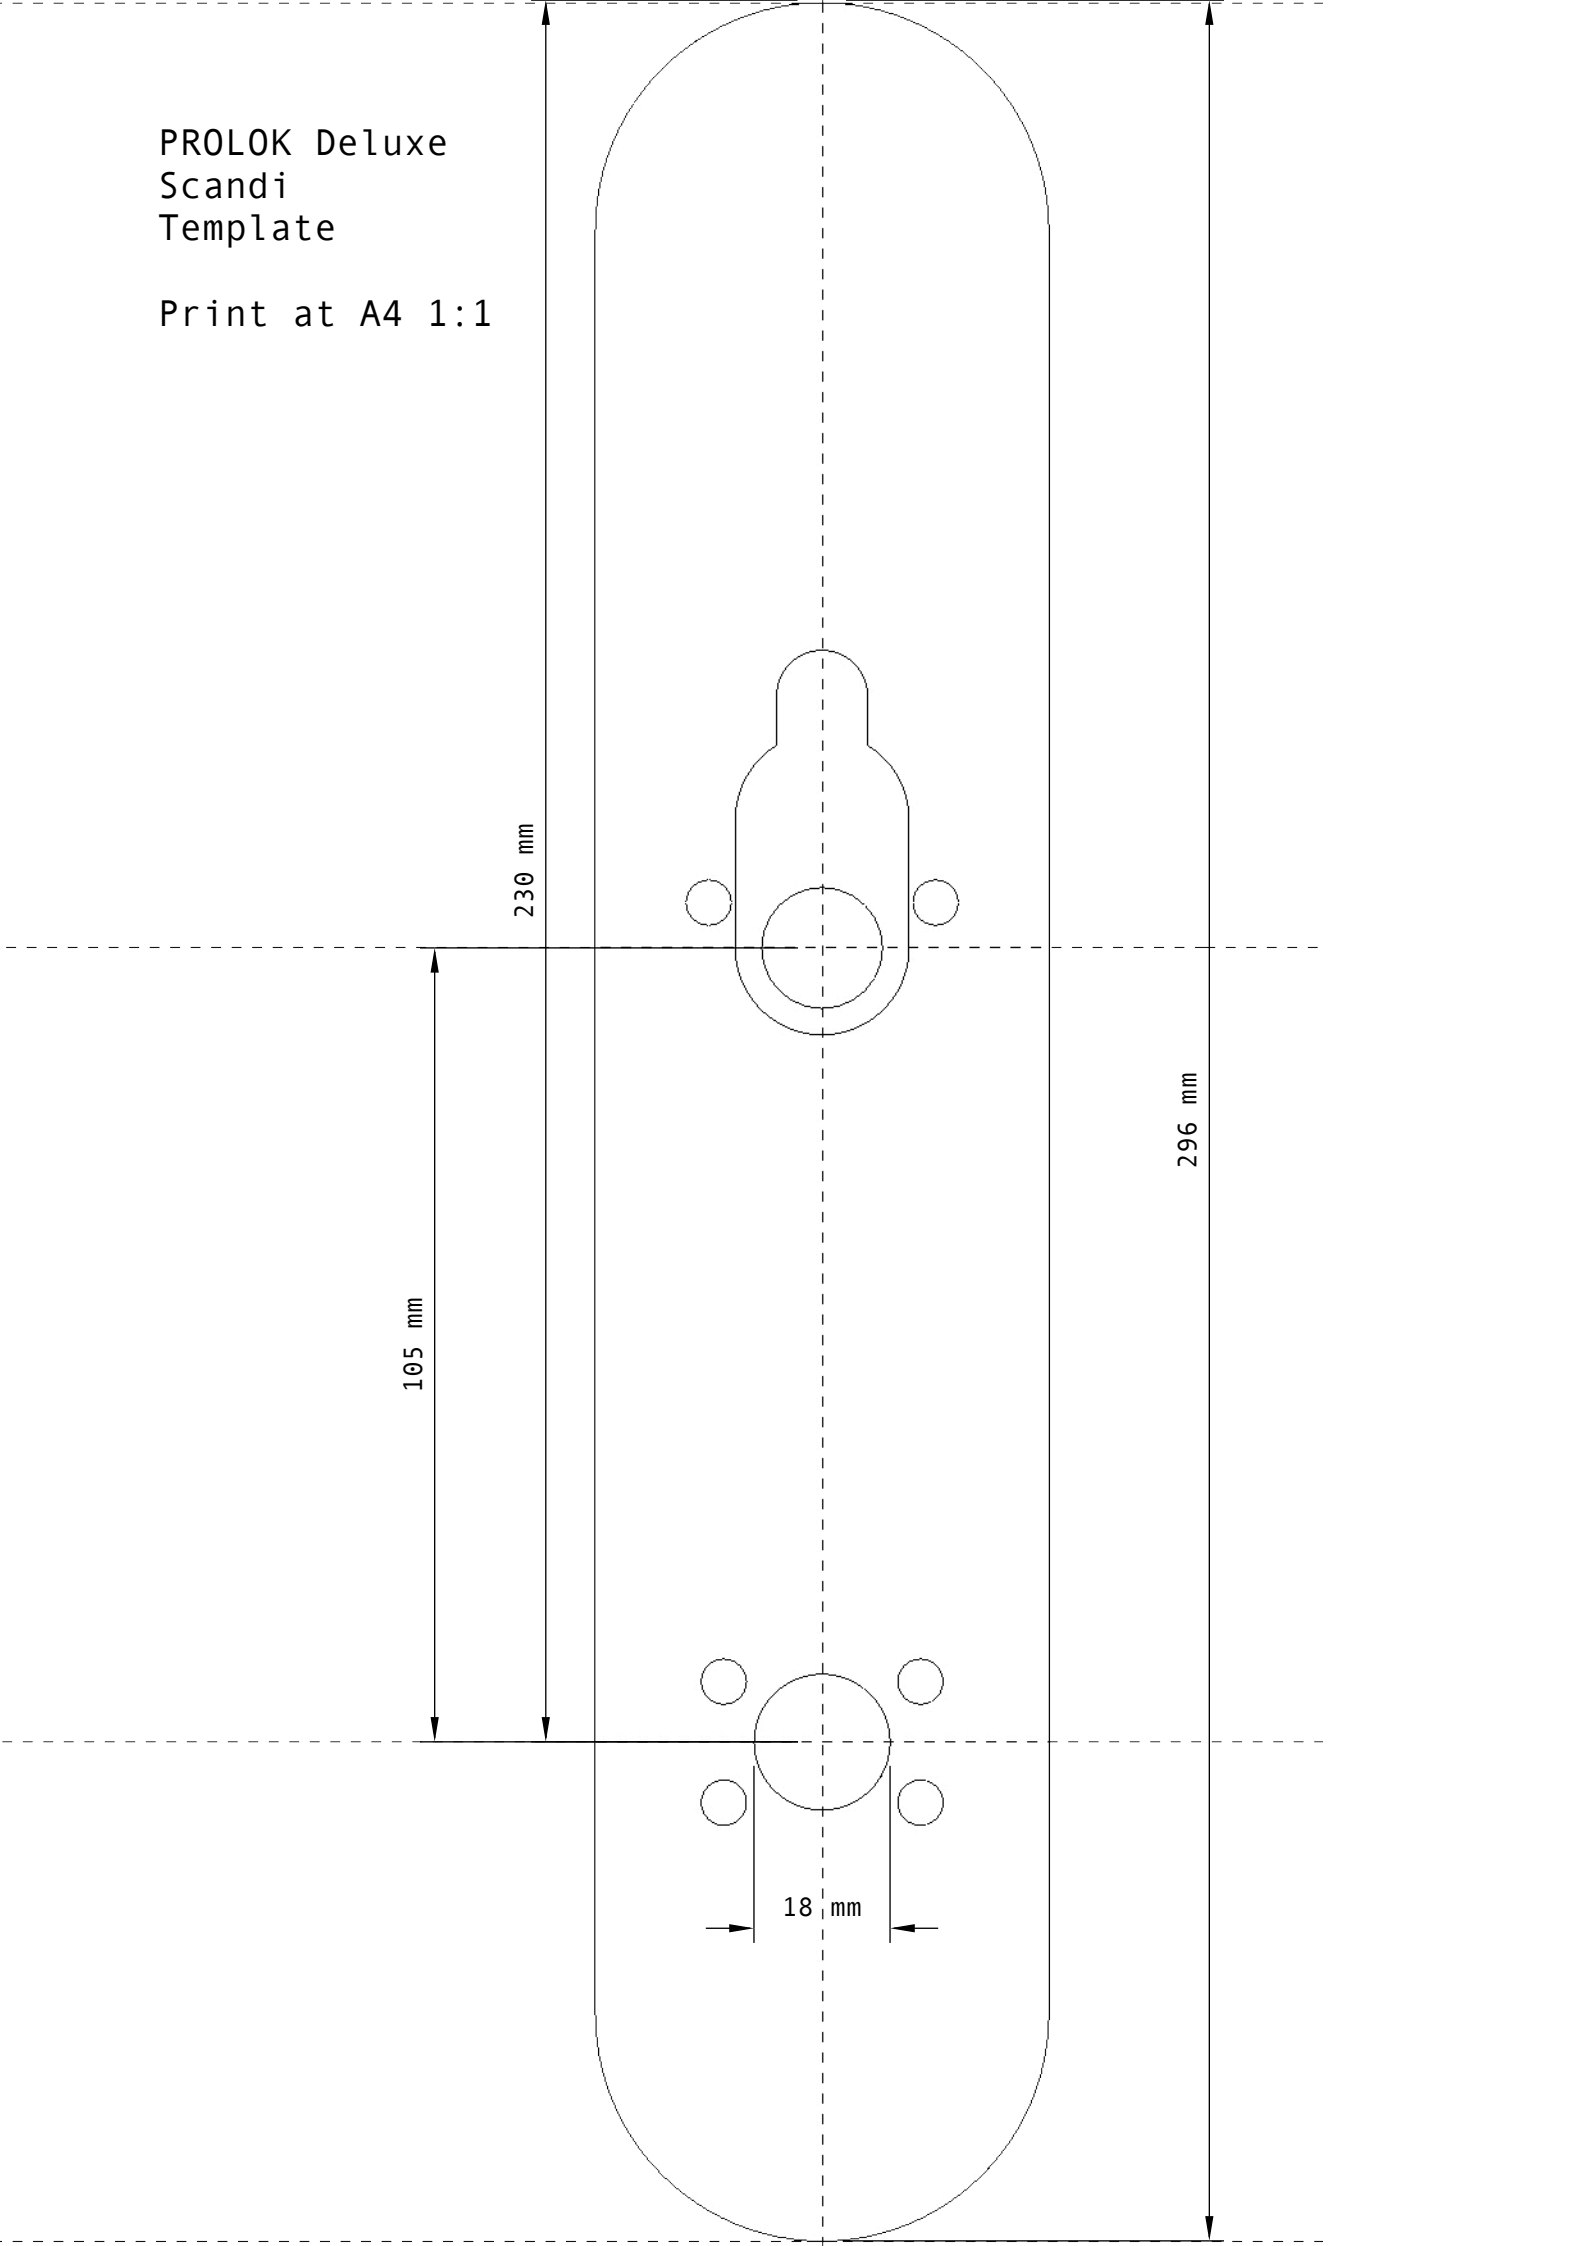

PROLOK Deluxe
Scandi
Template

Print at A4 1:1

230 mm

105 mm

296 mm

18 mm