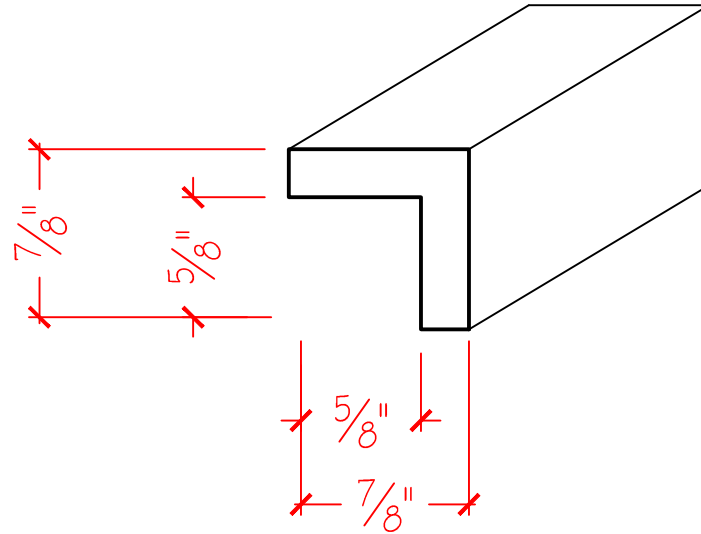

# CORNER GUARD

7/8" x 7/8" x 96"