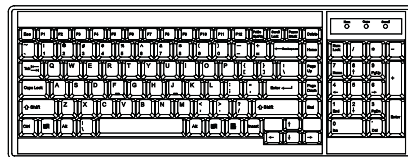

Matrix Cat6 KVM	TP	Remote	8-port	16-port	32-port
	1	1	-	F1417 - MUIP1613	F1417 - MUIP3213
	2	1	-	F1417 - MUIP1624	F1417 - MUIP3224
	0	1	-	F1417 - MU1602	F1417 - MU3202
	0	2	-	F1417 - MU1603	F1417 - MU3203
	0	3	-	F1417 - MU1604	F1417 - MU3204

Combo Cat6 KVM	TP	Remote	8-port	16-port	32-port
	1	0	F1417 - UIP802	F1417 - UIP1602	F1417 - UIP3202
	0	1	F1417 - U802	F1417 - U1602	F1417 - U3202
	0	0	F1417 - U801	F1417 - U1601	F1417 - U3201

Cat6 KVM Dongle

DG - 100P
DP - USB dongle

DG - 100H
HDMI - USB dongle

DG - 100SD
DVI - USB dongle

DG - 100S
VGA - USB dongle

DG - 100
VGA - PS/2 dongle

Resolution : 16:9 - max. 1920 x 1080
Support : 4:3 - max. 1600 x 1200

** Resolution related to LCD specification

DVI-D KVM	TP	Remote	12-port
	0	0	F1417 - 1201D

DVI-D USB KVM Cable

Resolution : 16:10 - max. 1920 x 1200
Support : 16:9 - max. 1920 x 1080
4:3 - max. 1600 x 1200

** Resolution related to LCD specification

CI - 6 (6 ft)
CI - 15 (15 ft)

Matrix DB-15 KVM	TP	Remote	8-port	16-port
	1	1	F1417 - MIP813	F1417 - MIP1613
	2	1	F1417 - MIP824	F1417 - MIP1624
	0	1	F1417 - M802	F1417 - M1602
	0	2	F1417 - M803	F1417 - M1603
	0	3	F1417 - M804	F1417 - M1604

Combo DB-15 KVM	TP	Remote	8-port	16-port
	1	0	F1417 - IP802	F1417 - IP1602
	0	1	F1417 - 802	F1417 - 1602
	0	0	F1417 - S801	F1417 - S1601

DB-15 VGA USB KVM Cable

Resolution : 16:10 - max. 1920 x 1200
Support : 16:9 - max. 1920 x 1080
4:3 - max. 1600 x 1200

** Resolution related to LCD specification

Standard Keyboard

Ge G keyboard integrated with touchpad

Gb G keyboard integrated with trackball

Supporting layouts

America		United States
EMEA		United Kingdom
		Germany
		France
		Spain
		Norway
Asia		Italy
		Russia
		Switzerland
		Netherlands
		Portugal
Asia		China
		Japan
		Korea
		Arabia
		Turkey

Keyboard Options

* US layout only

Me Mac keyboard with touchpad

Se S keyboard with touchpad

Mb Mac keyboard with trackball

Sb S keyboard with trackball