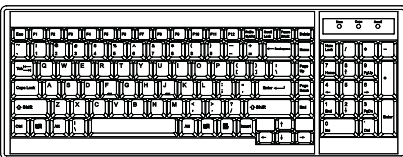

Matrix Cat6 KVM	TP	Remote	8-port	16-port	32-port
	1	1	-	F1417 - MUIP1613	F1417 - MUIP3213
	2	1	-	F1417 - MUIP1624	F1417 - MUIP3224
	0	1	-	F1417 - MU1602	F1417 - MU3202
	0	2	-	F1417 - MU1603	F1417 - MU3203
	0	3	-	F1417 - MU1604	F1417 - MU3204

Combo Cat6 KVM	TP	Remote	8-port	16-port	32-port
	1	0	F1417 - UIP802	F1417 - UIP1602	F1417 - UIP3202
	0	1	F1417 - U802	F1417 - U1602	F1417 - U3202
	0	0	F1417 - U801	F1417 - U1601	F1417 - U3201

Cat6 KVM Dongle

DG - 100P
DP - USB dongle

DG - 100H
HDMI - USB dongle

DG - 100SD
DVI - USB dongle

DG - 100S
VGA - USB dongle

DG - 100
VGA - PS/2 dongle

Resolution : 16:9 - max. 1920 x 1080
Support : 4:3 - max. 1600 x 1200

** Resolution related to LCD specification

DVI-D KVM	TP	Remote	12-port
	0	0	F1417 - 1201D

DVI-D USB KVM Cable

Resolution : 16:10 - max. 1920 x 1200
Support : 16:9 - max. 1920 x 1080
4:3 - max. 1600 x 1200

** Resolution related to LCD specification

CI - 6 (6 ft)
CI - 15 (15 ft)

Matrix DB-15 KVM	TP	Remote	8-port	16-port
	1	1	F1417 - MIP813	F1417 - MIP1613
	2	1	F1417 - MIP824	F1417 - MIP1624
	0	1	F1417 - M802	F1417 - M1602
	0	2	F1417 - M803	F1417 - M1603
	0	3	F1417 - M804	F1417 - M1604

Combo DB-15 KVM	TP	Remote	8-port	16-port
	1	0	F1417 - IP802	F1417 - IP1602
	0	1	F1417 - 802	F1417 - 1602
	0	0	F1417 - S801	F1417 - S1601

DB-15 VGA USB KVM Cable

Resolution : 16:10 - max. 1920 x 1200
Support : 16:9 - max. 1920 x 1080
4:3 - max. 1600 x 1200

** Resolution related to LCD specification

Standard Keyboard

Ge G keyboard integrated with touchpad

Gb G keyboard integrated with trackball

Supporting layouts

America		United States
EMEA		United Kingdom
		Germany
		France
		Spain
		Norway
Asia		Italy
		Russia
		Switzerland
		Netherlands
		Portugal
Asia		China
		Japan
		Korea
		Arabia
		Turkey

Keyboard Options

* US layout only

Me Mac keyboard with touchpad

Se S keyboard with touchpad

Mb Mac keyboard with trackball

Sb S keyboard with trackball