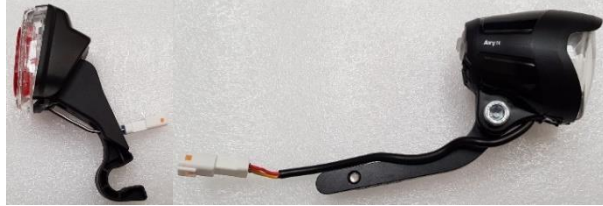

Busch & Mueller Avy E
KKL-4354-3828-01