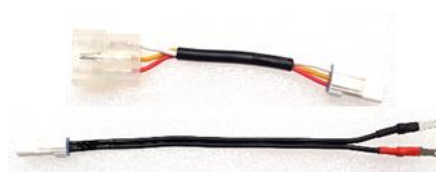

Gocycle Light Kit Compatibility

Gocycle G3, Spade/WST connector

Light Kits compatible:

Busch & Mueller Lyt B
KKL-6178-3653-01

Additional parts required:

n/a

Busch & Mueller Avy E
KKL-4354-3828-01

Light Kit Adapter Cable Set
KKL-4361-3857-01