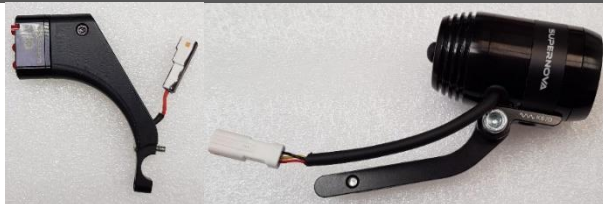

Gocycle Light Kit Compatibility

Gocycle G2, Spade/WST connector

Light Kits compatible:

Busch & Mueller Lyt B
KKL-6178-3653-01

Busch & Mueller Avy E
KKL-4354-3828-01

Supernova V1260
KKL-4342-3812-01

Additional parts required:

G2 Front Light Bracket
KKL-4125-2982-03

G2 Front Light Bracket
KKL-4125-2982-03

G2 Front Light Bracket
KKL-4125-2982-03

Light Kit Adapter Cable Set
KKL-4361-3857-01

Light Kit Adapter Cable Set
KKL-4361-3857-01