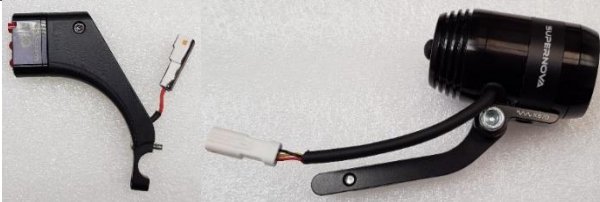

Gocycle Light Kit Compatibility

Gocycle G3, Spade/WST connector

Light Kits compatible:

Busch & Mueller Lyt B
KKL-6178-3653-01

Additional parts required:

n/a

Busch & Mueller Avy E
KKL-4354-3828-01

Light Kit Adapter Cable Set
KKL-4361-3857-01