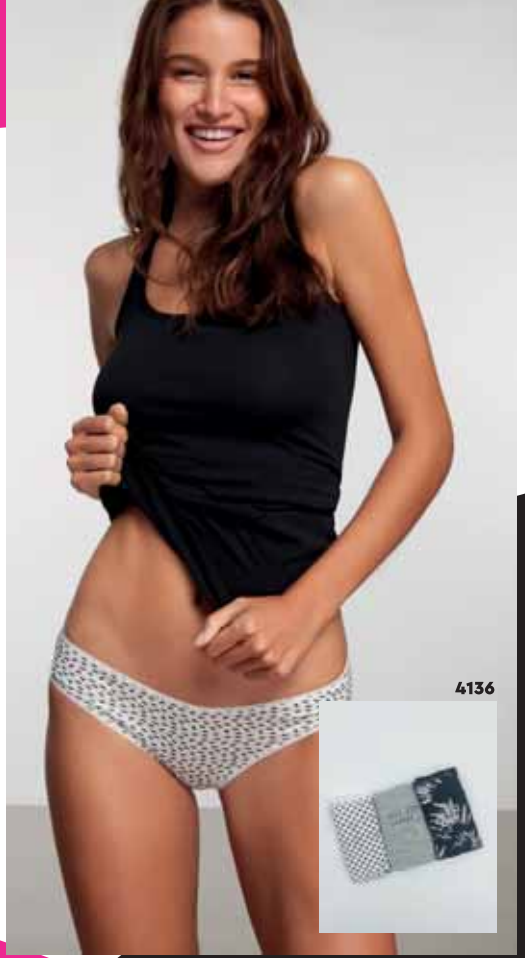

# İÇ GIYIM

4137

**PENYE MOOD**  
*Pockets*

Günlük kullanım için maksimum rahatlığı garantileyen Penye Mood Pockets, geniş renk yelpazesi ile de gününüzü neşelendirmeyi hedefliyor...

4136

4139

4135

4138