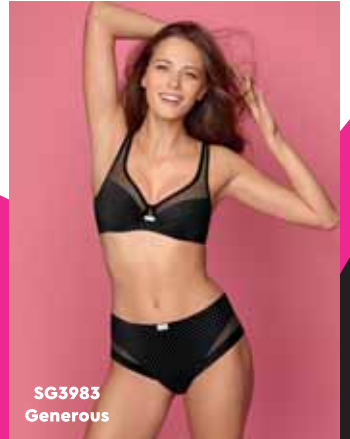

SG3983
Generous