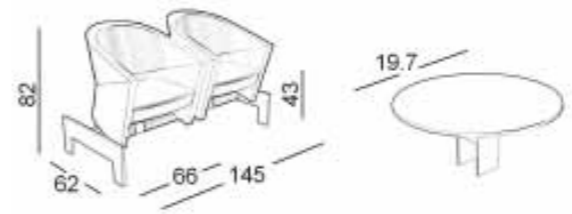

Poltrona girevole, regolabile in altezza, base a 5 ruote
Swivel chair, height-adjustable, base with 5 castors
Drehessel, höhenverstellbar, Gestell mit 5 Rollen
Versión reducida sobre base giratoria
Fauteuil pivotant, réglable en hauteur, piétement à 5 roulettes
Poltrona giratória, regulável em altura, base com 5 rodas

600