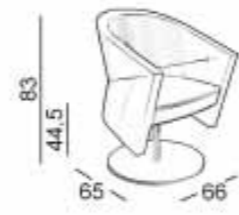

A natural elegância de Arrow torna ainda mais fácil a escolha dos revestimentos e das cores que, em qualquer tonalidade, contribuirão a dar um toque de classe criativo a todo o ambiente

610

Poltrona con ruote
Lounge armchair with castors
Sessel auf Rollen
Version con ruota paralela
Fauteuil à roulettes
Poltrona com rodas

620

Poltrona girevole, altezza fissa, su base piatta
Swivel chair, fixed height, on flat base
Drehessel, feststehende Höhe, Tellerfuß
Versión reducida sobre base columna giratoria
Fauteuil pivotant, hauteur fixe, sur piétement plat
Poltrona giratória, altura fixa, sobre base chata