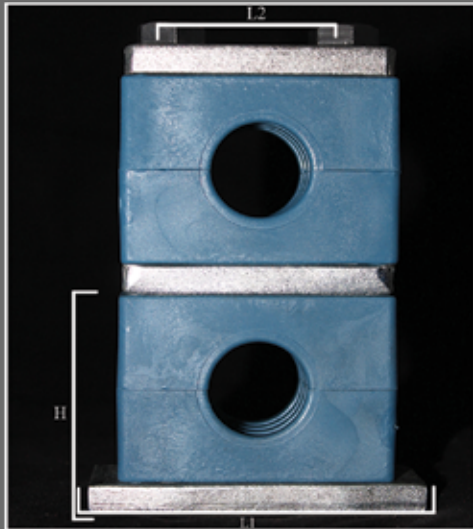

Heavy Duty Series Stacking Assembly

Tube/Pipe/Hose Clamp Assemblies

Heavy Duty Series Stacking Assembly

Assembly Includes

Group	DNP Assembly Part#	Pipe/Tube Size	Assembly Dimensions (mm)			
			L1	L2	H	W
CP1	CP1-6.4-CS-SA	1/4" Tube	74	33	49	30
	CP1-8-CS-SA	5/16" Tube				
	CP1-9.5-CS-SA	3/8" Tube				
	CP1-10-CS-SA	1/8" Pipe				
	CP1-12-CS-SA	12mm				
	CP1-12.7-CS-SA	1/2" Tube				
	CP1-13.5-CS-SA	1/4" Pipe				
	CP1-15-CS-SA	15mm				
	CP1-16-CS-SA	5/8" Tube				
	CP1-17.2-CS-SA	3/8" Pipe				
	CP1-18-CS-SA	18mm				
CP1-19-CS-SA	3/4" Tube					
CP2	CP2-20-CS-SA	20mm	86	45	65	30
	CP2-21.3-CS-SA	1/2" Pipe				
	CP2-22-CS-SA	7/8" Tube				
	CP2-25-CS-SA	25mm				
	CP2-25.4-CS-SA	1" Tube				
	CP2-26.9-CS-SA	3/4" Pipe				
	CP2-28-CS-SA	28mm				
CP2-30-CS-SA	30mm					
CP3	CP3-32-CS-SA	1-1/4" Tube	100	60	76	30
	CP3-33.7-CS-SA	1" Pipe				
	CP3-35-CS-SA	35mm				
	CP3-38-CS-SA	1-1/2" Tube				
CP3-42-CS-SA	1-1/4" Pipe					
CP4	CP4-38-CS-SA	1-1/2" Tube	140	90	106	45
	CP4-44.5-CS-SA	1-3/4" Tube				
	CP4-48.3-CS-SA	1-1/2" Pipe				
	CP4-50-CS-SA	50mm				
	CP4-50.8-CS-SA	2" Tube				
	CP4-54-CS-SA	1-3/4" Pipe				
	CP4-60.3-CS-SA	2" Pipe				
CP4-63.5-CS-SA	2-1/2" Tube					
CP5	CP5-66-CS-SA	2-1/4" Pipe	180	122	138	60
	CP5-70-CS-SA	2-3/4" Tube				
	CP5-76.1-CS-SA	2-1/2" Pipe or 3" Tube				
	CP5-88.9-CS-SA	3" Pipe or 3-1/2" Tube				
CP6	CP6-102-CS-SA	3-1/2" Pipe	226	168	195	80
	CP6-114-CS-SA	4" Pipe or 4-1/2" Tube				
	CP6-126.5-CS-SA	4-1/2" Pipe				
CP7	CP7-140-CS-SA	5" Pipe	270	205	230	90
	CP7-168-CS-SA	6" Pipe				
CP8	CP8-219-CS-SA	8" Pipe	340	265	320	120

- Stainless steel hardware add SS to part #
 - Other sizes available upon request

ex: CP1-6.4-SS-SA