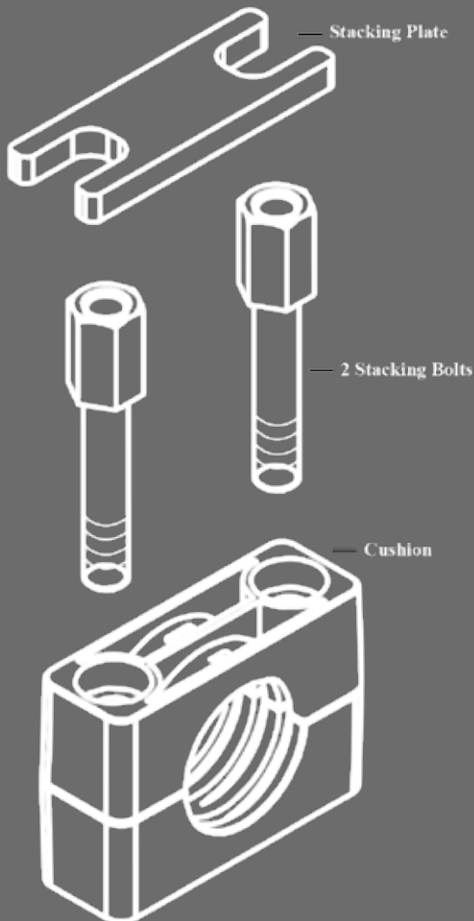

Heavy Duty Series Stacking Assembly

Tube/Pipe/Hose Clamp Assemblies

Heavy Duty Series Stacking Assembly

Assembly Includes

Group	DNP Assembly Part#	Pipe/Tube Size	Assembly Dimensions (mm)			
			L1	L2	H	W
CP1	CP1-6.4-CS-SA	1/4" Tube	74	33	49	30
	CP1-8-CS-SA	5/16" Tube				
	CP1-9.5-CS-SA	3/8" Tube				
	CP1-10-CS-SA	1/8" Pipe				
	CP1-12-CS-SA	12mm				
	CP1-12.7-CS-SA	1/2" Tube				
	CP1-13.5-CS-SA	1/4" Pipe				
	CP1-15-CS-SA	15mm				
	CP1-16-CS-SA	5/8" Tube				
	CP1-17.2-CS-SA	3/8" Pipe				
	CP1-18-CS-SA	18mm				
CP1-19-CS-SA	3/4" Tube					
CP2	CP2-20-CS-SA	20mm	86	45	65	30
	CP2-21.3-CS-SA	1/2" Pipe				
	CP2-22-CS-SA	7/8" Tube				
	CP2-25-CS-SA	25mm				
	CP2-25.4-CS-SA	1" Tube				
	CP2-26.9-CS-SA	3/4" Pipe				
	CP2-28-CS-SA	28mm				
CP2-30-CS-SA	30mm					
CP3	CP3-32-CS-SA	1-1/4" Tube	100	60	76	30
	CP3-33.7-CS-SA	1" Pipe				
	CP3-35-CS-SA	35mm				
	CP3-38-CS-SA	1-1/2" Tube				
CP3-42-CS-SA	1-1/4" Pipe					
CP4	CP4-38-CS-SA	1-1/2" Tube	140	90	106	45
	CP4-44.5-CS-SA	1-3/4" Tube				
	CP4-48.3-CS-SA	1-1/2" Pipe				
	CP4-50-CS-SA	50mm				
	CP4-50.8-CS-SA	2" Tube				
	CP4-54-CS-SA	1-3/4" Pipe				
	CP4-60.3-CS-SA	2" Pipe				
CP4-63.5-CS-SA	2-1/2" Tube					
CP5	CP5-66-CS-SA	2-1/4" Pipe	180	122	138	60
	CP5-70-CS-SA	2-3/4" Tube				
	CP5-76.1-CS-SA	2-1/2" Pipe or 3" Tube				
	CP5-88.9-CS-SA	3" Pipe or 3-1/2" Tube				
CP6	CP6-102-CS-SA	3-1/2" Pipe	226	168	195	80
	CP6-114-CS-SA	4" Pipe or 4-1/2" Tube				
	CP6-126.5-CS-SA	4-1/2" Pipe				
CP7	CP7-140-CS-SA	5" Pipe	270	205	230	90
	CP7-168-CS-SA	6" Pipe				
CP8	CP8-219-CS-SA	8" Pipe	340	265	320	120

- Stainless steel hardware add SS to part #
 - Other sizes available upon request

ex: CP1-6.4-SS-SA