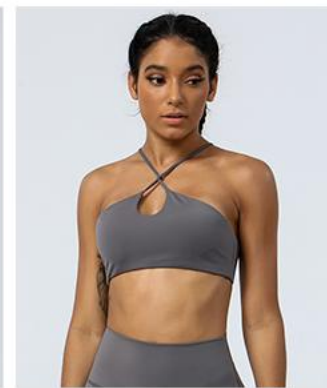

Flat size	S	M	L	XL	2XL
Length(cm)	27	28	29	30	31
Bust(cm)	67	71	75	79	83
Hem(cm)	67	71	75	79	83

MODEL NO : **sm2304# Bra**

SIZE : S、M、L、XL、2XL

FABRIC/WEIGHT : 75% Nylon 25% Spandex/230g

Rose red

Lake blue

Gray