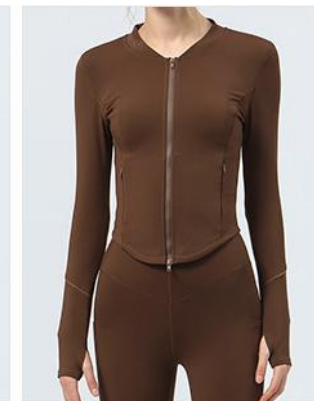

Reddish brown