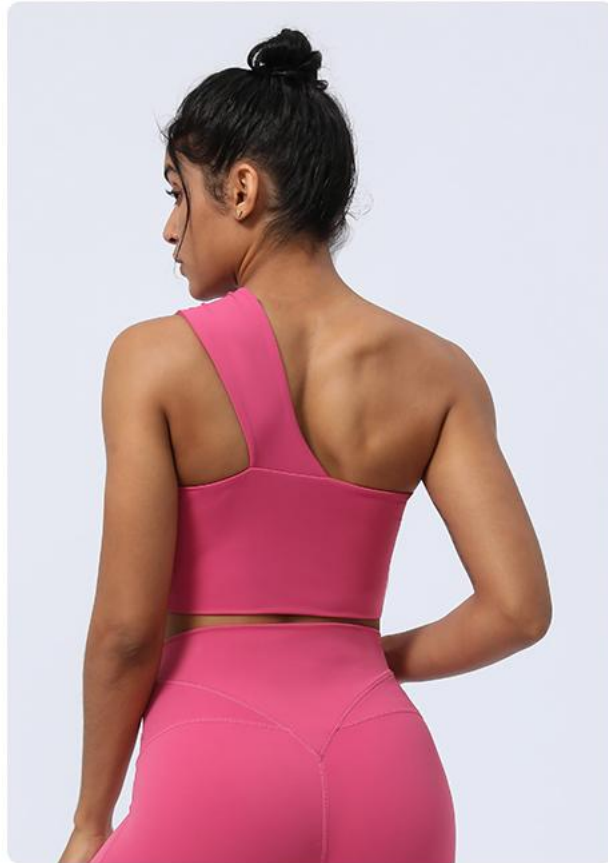

Watermelon red

Purplish blue

Lotus root purple

Dark green

Black

Flat size	S	M	L	XL	2XL
Length(cm)	27	28	29	30	31
Bust(cm)	64	68	72	76	80
Hem(cm)	60	64	68	72	76

MODEL NO : **sm2320 Bra**

SIZE : S、 M、 L、 XL、 2XL

FABRIC/WEIGHT : 75% Nylon 25% Spandex/230g

Brown

Cailan

Rose red

Gray

Black

Flat size	S	M	L	XL	2XL
Length(cm)	14.9	15.3	15.7	16.1	16.5
Bust(cm)	66	70	74	78	82
Hem(cm)	57	61	65	69	73

MODEL NO : **sm2321 Bra**