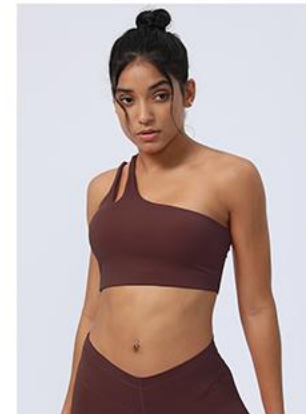

Cyan blue

Bright green

Black

Army green

Flat size	S	M	L	XL
Length(cm)	28	29	30	31
Bust(cm)	68	72	76	80
Hem(cm)	58	62	66	70

MODEL NO : **sm2319# Bra**

SIZE : S、M、L、XL、XXL

FABRIC/WEIGHT : 75%Nylon25%Spandex/230g

Cai lan

Rose red

Moss green

Azure

Brown

Black

Flat size	S	M	L	XL	2XL
Center front(cm)	14	14.4	14.8	15.2	15.6
Bust(cm)	67	71	75	79	83
Hem(cm)	60	64	68	72	76

MODEL NO : **sm2323# Bra**

SIZE : S、M、L、XL、XXL

FABRIC/WEIGHT : 75%Nylon25%Spandex/230g

Rose red

Watermelon red

Cyan blue

Bright green

Black

Army green

Flat size	S	M	L	XL	2XL
Center front(cm)	18.5	19.5	20.5	21.5	22.5
Bust(cm)	68	72	76	80	84
Hem(cm)	60	64	68	72	76

MODEL NO : **2411 Bra**

SIZE : S、M、L、XL

FABRIC/WEIGHT : 75% Nylon 25% Spandex/230g

Peach powder