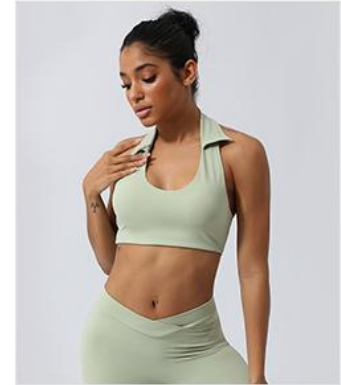

Flat size	S	M	L	XL	2XL
Center front(cm)	18.5	19.5	20.5	21.5	22.5
Bust(cm)	68	72	76	80	84
Hem(cm)	60	64	68	72	76

MODEL NO : **2411 Bra**

SIZE : S、M、L、XL

FABRIC/WEIGHT : 75% Nylon 25% Spandex/230g

Peach powder

Pea green

Sea blue

Purplish blue

Flat size	S	M	L	XL
Center front(cm)	13	13.8	14.6	15.4
Bust(cm)	69	73	77	81
Hem(cm)	58	62	66	70

MODEL NO : **sm2329 Bra**

SIZE : S、 M、 L、 XL、 2XL

FABRIC/WEIGHT : 75% Nylon 25% Spandex/230g