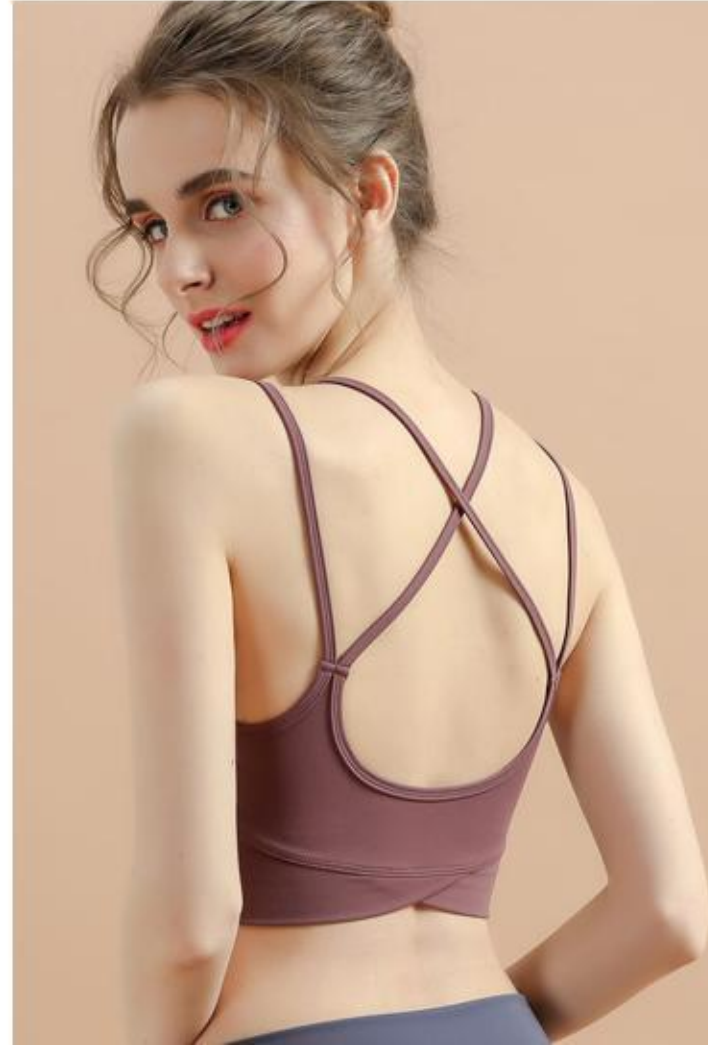

MODEL NO : 2040#

SIZE : 6/S、8/M、10/L、12/XL

COLORS :

FABRIC/WEIGHT : 80%Nylon+20%Spandex/220g