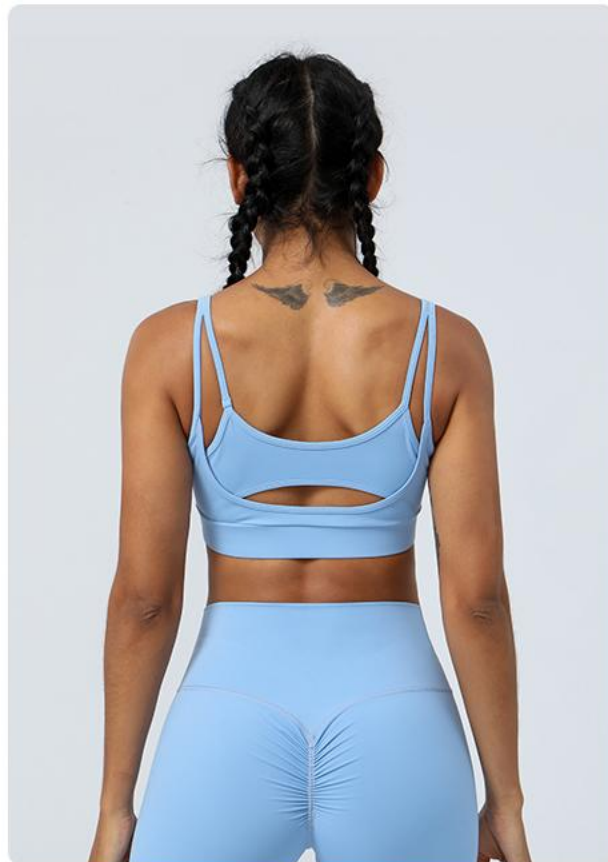

MODEL NO : **sm2309# Bra**

SIZE : S、M、L、XL、2XL

FABRIC/WEIGHT : 75% Nylon 25% Spandex/230g

Flat size	S	M	L	XL	2XL
Length(cm)	21	22	23	24	25
Bust(cm)	70	74	78	82	86
Hem(cm)	62	66	70	74	78