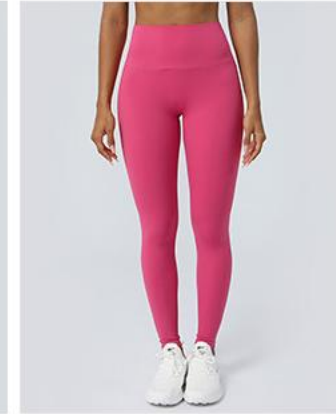

MODEL NO : sm2305# Legging
SIZE : S、 M、 L、 XL、 2XL
FABRIC/WEIGHT : 75% Nylon 25% Spandex/230g

Rose red

Flat size	S	M	L	XL	2XL
Length(cm)	91	93	95	97	99
Waist(cm)	54	58	62	66	70
Hip(cm)	72	76	80	84	88
Lep opening(cm)	43	45	47	49	51
Foot mouth(cm)	19	20	21	22	23