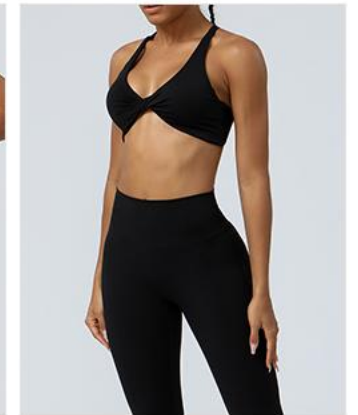

MODEL NO : sm2303+2308# Set

SIZE : S、 M、 L、 XL、 2XL

FABRIC/WEIGHT : 75% Nylon 25% Spandex/230g

Flat size	S	M	L	XL	2XL
Length(cm)	27	28	29	30	31
Bust(cm)	67	71	75	79	83
Hem(cm)	67	71	75	79	83

Flat size	S	M	L	XL	2XL
Length(cm)	90	92	94	96	98
Waist(cm)	54	58	62	66	70
Hip(cm)	72	76	80	84	88
Lep opening(cm)	42	44	46	48	50
Foot mouth(cm)	19	20	21	22	23

Black