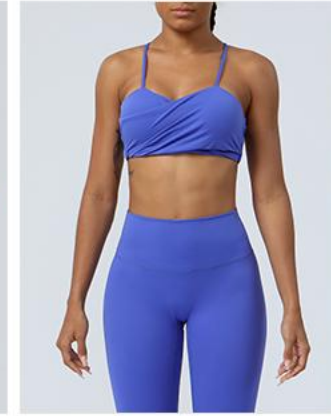

MODEL NO : sm2310+2312# Set

SIZE : S、 M、 L、 XL、 2XL

FABRIC/WEIGHT : 75% Nylon 25% Spandex/230g

Blue 1

Flat size	S	M	L	XL	2XL
Length(cm)	10.5	10.9	11.3	11.7	12.1
Bust(cm)	68	72	76	80	84
Hem(cm)	58	62	66	70	74

Flat size	S	M	L	XL	2XL
Length(cm)	91	93	95	97	99
Waist(cm)	54	58	62	66	70
Hip(cm)	72	76	80	84	88
Lep opening(cm)	43	45	47	49	51
Foot mouth(cm)	19	20	21	22	23