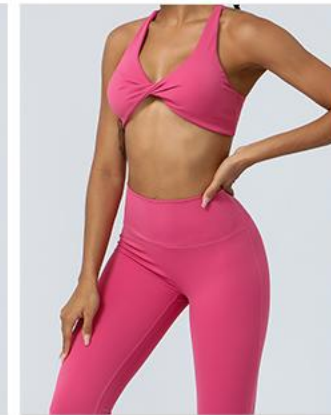

MODEL NO : sm2303+2308# Set

SIZE : S、 M、 L、 XL、 2XL

FABRIC/WEIGHT : 75% Nylon 25% Spandex/230g

Flat size	S	M	L	XL	2XL
Length(cm)	27	28	29	30	31
Bust(cm)	67	71	75	79	83
Hem(cm)	67	71	75	79	83

Flat size	S	M	L	XL	2XL
Length(cm)	90	92	94	96	98
Waist(cm)	54	58	62	66	70
Hip(cm)	72	76	80	84	88
Lep opening(cm)	42	44	46	48	50
Foot mouth(cm)	19	20	21	22	23

Rose red