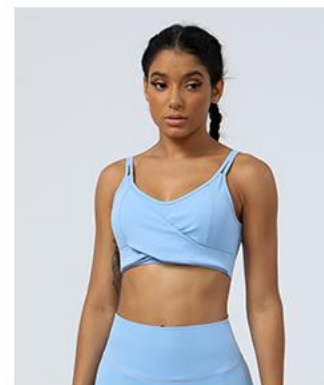

Rose red

Lake blue

Gray

Flat size	S	M	L	XL	2XL
Length(cm)	21	22	23	24	25
Bust(cm)	70	74	78	82	86
Hem(cm)	62	66	70	74	78

Brown

Black

MODEL NO : **sm2310# Bra**

SIZE : S、 M、 L、 XL、 2XL

FABRIC/WEIGHT : 75% Nylon 25% Spandex/230g

Blue 1

Blue 2

Orange

Dark brown

Black

Flat size	S	M	L	XL	2XL
Length(cm)	10.5	10.9	11.3	11.7	12.1
Bust(cm)	68	72	76	80	84
Hem(cm)	58	62	66	70	74

MODEL NO : sm2357# Bra
SIZE : S、 M、 L、 XL、 XXL
FABRIC/WEIGHT : 78% Nylon 22% Spandex/220g