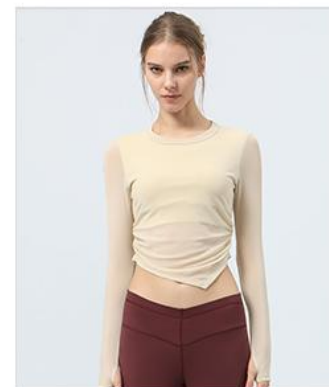

MODEL NO : 23103# TOP

SIZE : S、M、L、XL

FABRIC/WEIGHT : 75% Nylon 25% Spandex/230g

Caramel red

Purple

Almond yellow

Black

Flat size	S	M	L	XL
Length(cm)	45	46	47	48
Shoulder(cm)	35	36	37	38
Bust(cm)	78	82	86	90
Sleeves(cm)	61	62	63	64
Hem(cm)	70	74	78	82