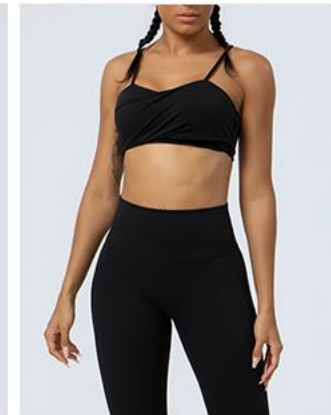

MODEL NO : sm2310+2312# Set

SIZE : S、 M、 L、 XL、 2XL

FABRIC/WEIGHT : 75% Nylon 25% Spandex/230g

Flat size	S	M	L	XL	2XL
Length(cm)	10.5	10.9	11.3	11.7	12.1
Bust(cm)	68	72	76	80	84
Hem(cm)	58	62	66	70	74

Flat size	S	M	L	XL	2XL
Length(cm)	91	93	95	97	99
Waist(cm)	54	58	62	66	70
Hip(cm)	72	76	80	84	88
Lep opening(cm)	43	45	47	49	51
Foot mouth(cm)	19	20	21	22	23

Black