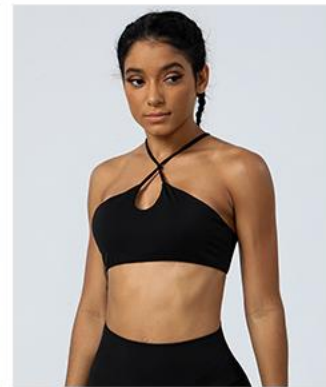

Black

Flat size	S	M	L	XL	2XL
Length(cm)	11	11.8	12.6	13.4	14.2
Bust(cm)	70	74	78	82	86
Hem(cm)	60	64	68	72	76