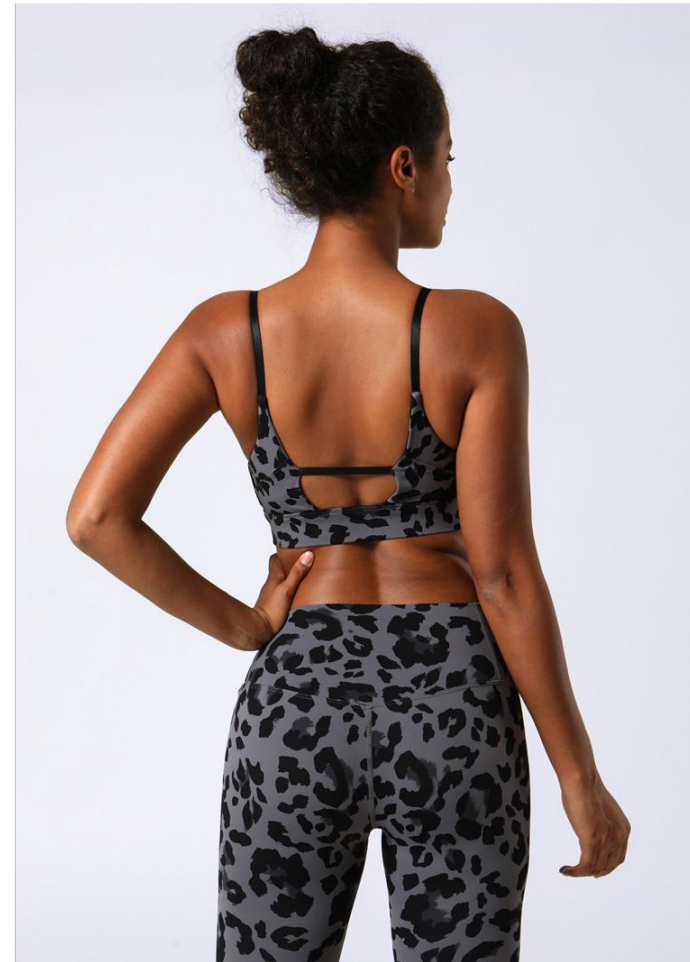

SIZE : 6/S、 8/M、 10/L、 12/XL

COLORS : 

FABRIC/WEIGHT : 75%Nylon+25%Spandex/220g

MODEL NO : #2134(Leopard)

SIZE : 6/S、 8/M 、 10/L、 12/XL

COLORS : 

FABRIC/WEIGHT : 75%Nylon+25%Spandex/220g

MODEL NO : #2134