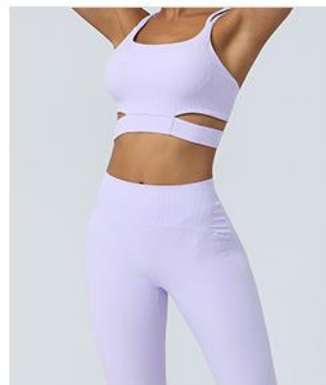

MODEL NO : sm2357+2359# Set

SIZE : S、 M、 L、 XL、

FABRIC/WEIGHT : 78% Nylon 22% Spandex/220g

Rattan violet