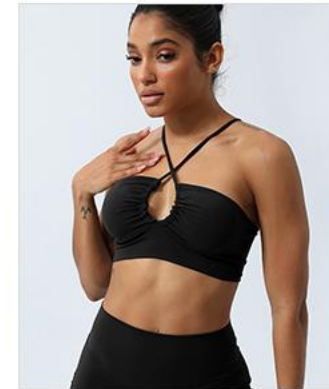

FABRIC/WEIGHT : 75%Nylon+25%Spandex(LYCRA)/220g

YOGA BRA SERIES

MODEL NO : **2408 Bra**

SIZE : S、M、L、XL

FABRIC/WEIGHT : 75% Nylon 25% Spandex/230g

Watermelon red

Clear Sky blue

Brown

Sea green

Purplish blue

Flat size	S	M	L	XL
Length(cm)	35	36	37	38
Bust(cm)	70	74	78	82
Hem(cm)	60	64	68	72

MODEL NO : **2409 Bra**

SIZE : S、 M、 L、 XL

FABRIC/WEIGHT : 75% Nylon 25% Spandex/230g

Peacock blue

Brown orange

Black

Army green

Flat size	S	M	L	XL
Length(cm)	20.5	21.3	22.1	22.9
Bust(cm)	68	72	76	80
Hem(cm)	54	58	62	66

MODEL NO : 2401# Bra

SIZE : S、M、L、XL

FABRIC/WEIGHT : 75%Nylon25%Spandex/230g

Rose red

Watermelon red