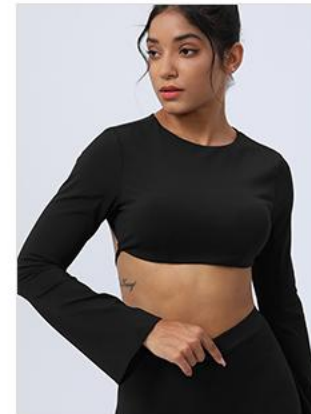

MODEL NO : **sm2327# Top**

SIZE : S、M、L、XL

FABRIC/WEIGHT : 75%Nylon25%Spandex/230g

Black

Flat size	S	M	L	XL
Length(cm)	30	31	32	33
Shoulder(cm)	34	35	36	37
Bust(cm)	78	82	86	90
Sleeve(cm)	59	60	61	62