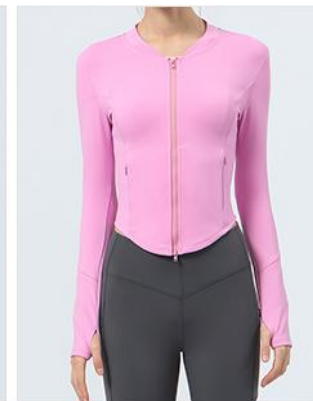

Grape myrtle pink