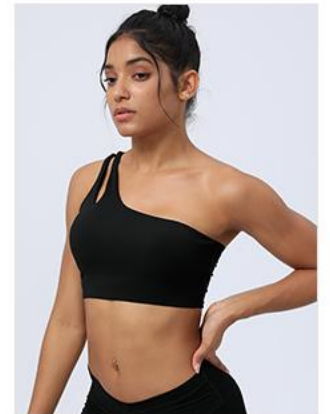

Cyan blue

Bright green

Black

Army green

Flat size	S	M	L	XL
Length(cm)	28	29	30	31
Bust(cm)	68	72	76	80
Hem(cm)	58	62	66	70

MODEL NO : **sm2319# Bra**

SIZE : S、M、L、XL、XXL

FABRIC/WEIGHT : 75%Nylon25%Spandex/230g

Cai lan

Rose red

Moss green

Azure

Brown

Black

Flat size	S	M	L	XL	2XL
Center front(cm)	14	14.4	14.8	15.2	15.6
Bust(cm)	67	71	75	79	83
Hem(cm)	60	64	68	72	76

MODEL NO : **sm2323# Bra**

SIZE : S、M、L、XL、XXL

FABRIC/WEIGHT : 75%Nylon25%Spandex/230g

Rose red

Watermelon red

Cyan blue

Bright green

Black

Army green

Flat size	S	M	L	XL	2XL
Center front(cm)	18.5	19.5	20.5	21.5	22.5
Bust(cm)	68	72	76	80	84
Hem(cm)	60	64	68	72	76

MODEL NO : **2411 Bra**

SIZE : S、M、L、XL

FABRIC/WEIGHT : 75% Nylon 25% Spandex/230g

Peach powder