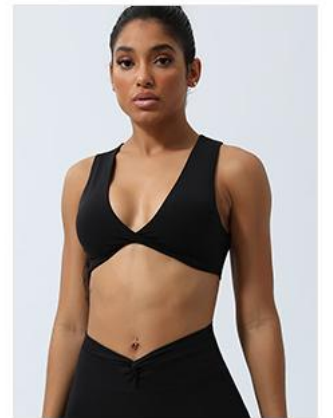

FABRIC/WEIGHT : 75%Nylon+25%Spandex(LYCRA)/220g

YOGA BRA SERIES

MODEL NO : **2408 Bra**

SIZE : S、M、L、XL

FABRIC/WEIGHT : 75% Nylon 25% Spandex/230g

Watermelon red

Clear Sky blue

Brown

Sea green

Purplish blue

Flat size	S	M	L	XL
Length(cm)	35	36	37	38
Bust(cm)	70	74	78	82
Hem(cm)	60	64	68	72

MODEL NO : **2409 Bra**

SIZE : S、 M、 L、 XL

FABRIC/WEIGHT : 75% Nylon 25% Spandex/230g

Peacock blue

Brown orange

Black

Army green

Flat size	S	M	L	XL
Length(cm)	20.5	21.3	22.1	22.9
Bust(cm)	68	72	76	80
Hem(cm)	54	58	62	66

MODEL NO : 2401# Bra

SIZE : S、M、L、XL

FABRIC/WEIGHT : 75%Nylon25%Spandex/230g

Rose red

Watermelon red

Cyan blue

Bright green

Black

Army green

Flat size	S	M	L	XL
Length(cm)	28	29	30	31
Bust(cm)	68	72	76	80
Hem(cm)	58	62	66	70

MODEL NO : **sm2319# Bra**

SIZE : S、M、L、XL、XXL

FABRIC/WEIGHT : 75%Nylon25%Spandex/230g