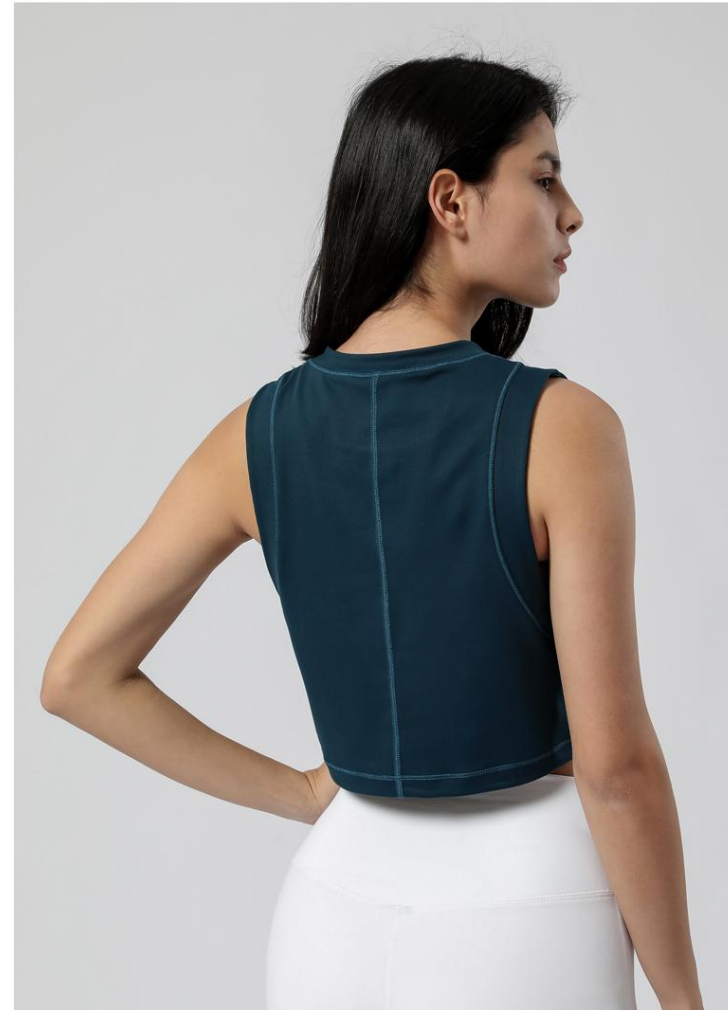

FABRIC/WEIGHT : 75%Nylon+25%Spandex/220g

MODEL NO : 2096#

SIZE : 6/S、 8/M 、 10/L、 12/XL

COLORS :    

FABRIC/WEIGHT : 87% nylon + 13% spandex/280g

MODEL NO : 2095#

SIZE : 6/S、 8/M、 10/L、 12/XL

COLORS :    