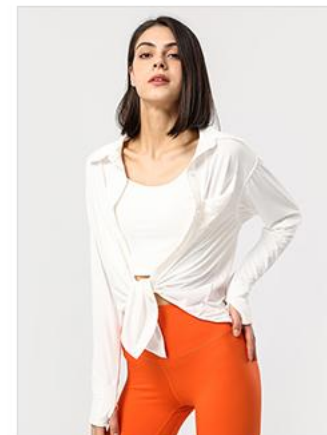

SIZE : 6/S、 8/M、 10/L、 12/XL

FABRIC/WEIGHT : 87Nylon+13%Spandex/180g

Purple

Bud green

Ballet pink

White

Light pear yellow

Black