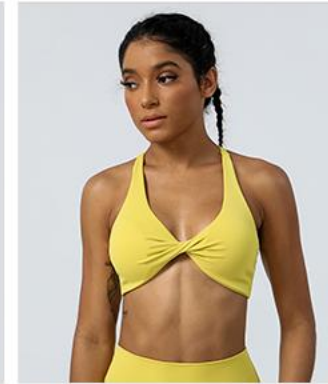

MODEL NO : sm2328# Bra
SIZE : S、M、L、XL、2XL
FABRIC/WEIGHT : 75%Nylon25%Spandex/230g

Rose red

Brown

Green

Blue

Flat size	S	M	L	XL	2XL
Length(cm)	28	29	30	31	32
Bust(cm)	60	64	68	72	76

MODEL NO : **sm2303# Bra**

SIZE : S、 M、 L、 XL、 2XL

FABRIC/WEIGHT : 75% Nylon 25% Spandex/230g

Army green

Lime yellow

Purple

Moram

Rose red

Black