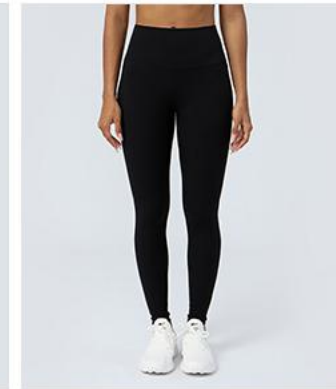

Lake blue

Rose red

Gray

Brown

Black

Flat size	S	M	L	XL	2XL
Length(cm)	91	93	95	97	99
Waist(cm)	54	58	62	66	70
Hip(cm)	72	76	80	84	88
Lep opening(cm)	43	45	47	49	51
Foot mouth(cm)	19	20	21	22	23

MODEL NO : sm2306# Leggings