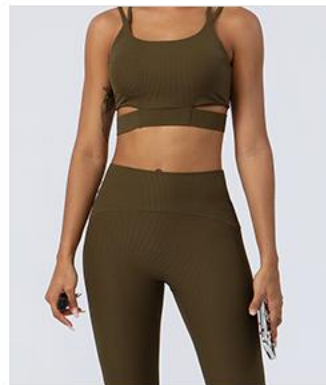

MODEL NO : sm2357+2359# Set

SIZE : S、 M、 L、 XL、

FABRIC/WEIGHT : 78% Nylon 22% Spandex/220g

Flat size	S	M	L	XL
Length(cm)	20	20.8	21.6	22.4
Bust(cm)	68	72	76	80
Hem(cm)	54	58	62	66

Flat size	6# S	8# M	10# L	12# XL
Length(cm)	84	86	88	90
Waist(cm)	56	60	64	68
Foot mouth(cm)	19	20	21	22
Hip(cm)	72	76	80	84

Army green