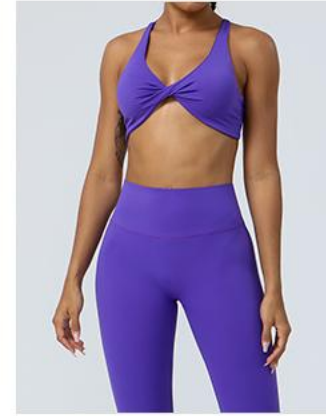

MODEL NO : sm2303+2308# Set

SIZE : S、 M、 L、 XL、 2XL

FABRIC/WEIGHT : 75% Nylon 25% Spandex/230g

Purple