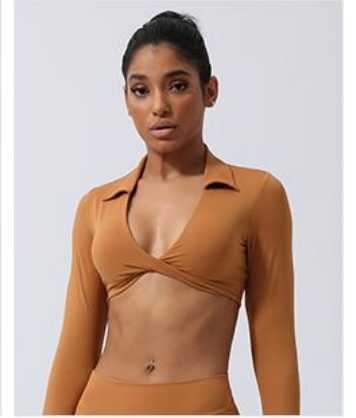

Pea green

Brown

Black

Tea brown

Flat size	S	M	L	XL
Length(cm)	30.5	31.4	32.3	33.2
Bust(cm)	72	76	80	84
Hem(cm)	60	64	68	72
Sleeve(cm)	63	64	65	66

MODEL NO : **sm2327# Top**

SIZE : S、M、L、XL

FABRIC/WEIGHT : 75%Nylon25%Spandex/230g