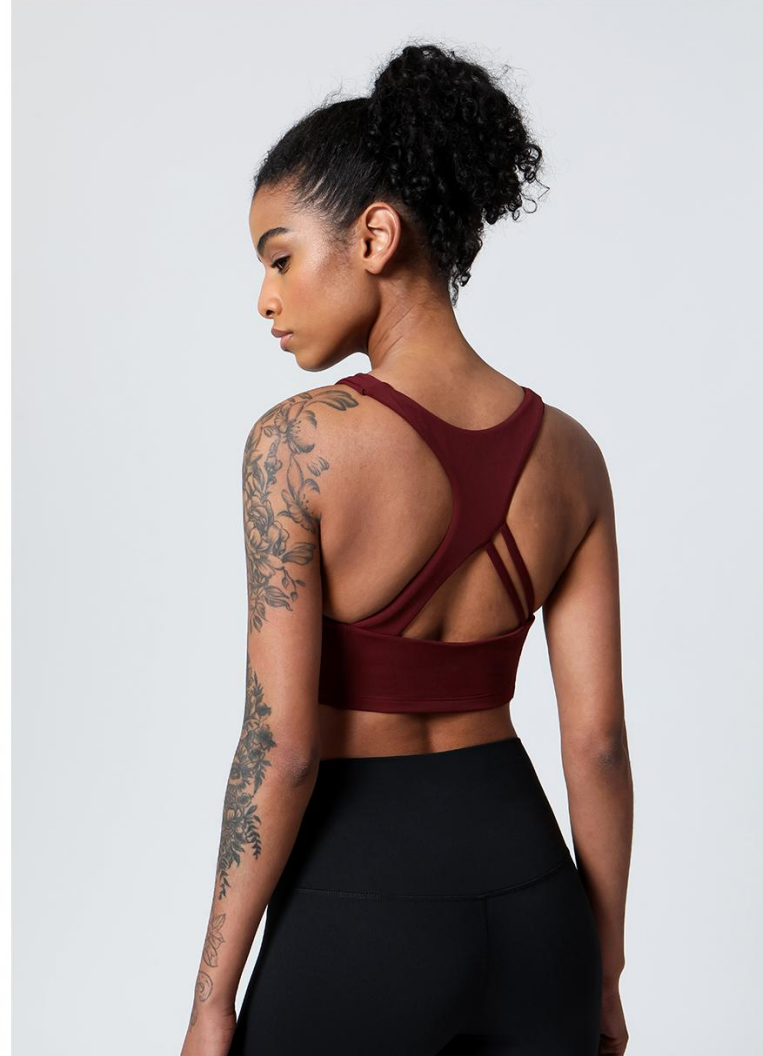

COLORS : ● ● ● ●

FABRIC/WEIGHT : 75%Nylon+25%Spandex/220g

MODEL NO : 2147#

SIZE : 6/S、 8/M、 10/L、 12/XL

COLORS :    

FABRIC/WEIGHT : 75%Nylon+25%Spandex/220g

MODEL NO : 2149#

SIZE : 6/S、 8/M、 10/L、 12/XL