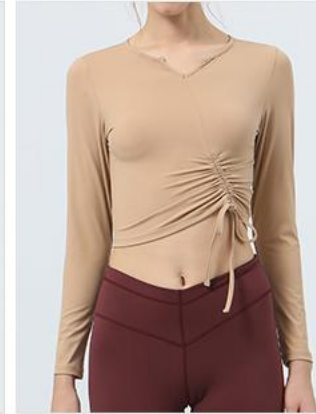

Flesh brown