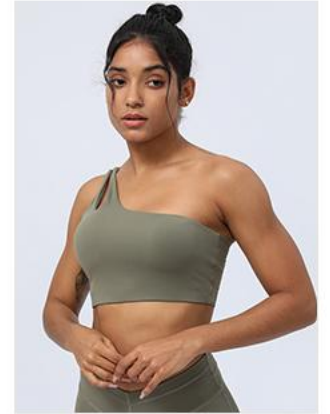

MODEL NO : **sm2319# Bra**

SIZE : S、M、L、XL、XXL

FABRIC/WEIGHT : 75%Nylon25%Spandex/230g

Moss green

Flat size	S	M	L	XL	2XL
Center front(cm)	14	14.4	14.8	15.2	15.6
Bust(cm)	67	71	75	79	83
Hem(cm)	60	64	68	72	76