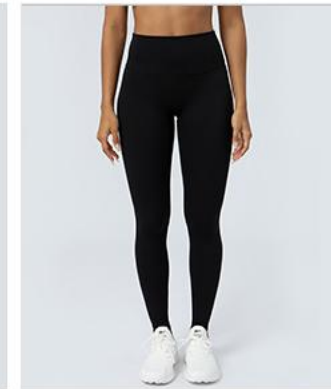

Orange

Blue 2

Dark brown

Blue 1

Black

Flat size	S	M	L	XL	2XL
Length(cm)	91	93	95	97	99
Waist(cm)	54	58	62	66	70
Hip(cm)	72	76	80	84	88
Lep opening(cm)	43	45	47	49	51
Foot mouth(cm)	19	20	21	22	23

MODEL NO : sm2359# Leggings