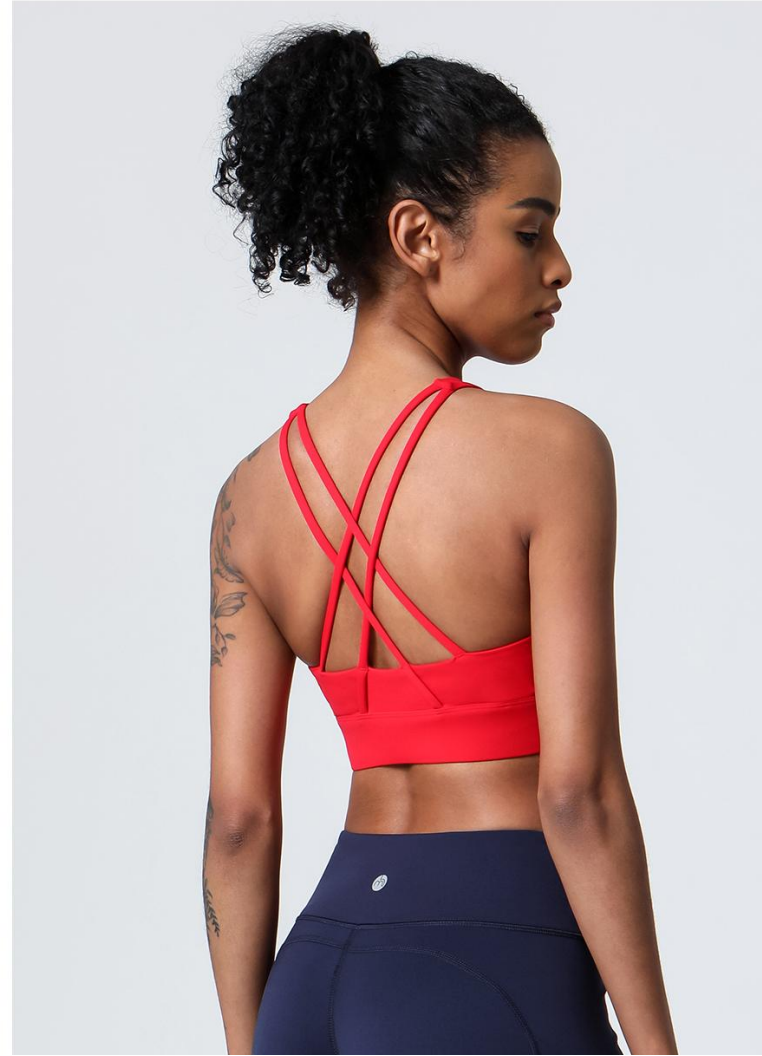

MODEL NO : 2149#

SIZE : 6/S、 8/M、 10/L、 12/XL

COLORS :

FABRIC/WEIGHT : 87%Nylon+13%Spandex/285g