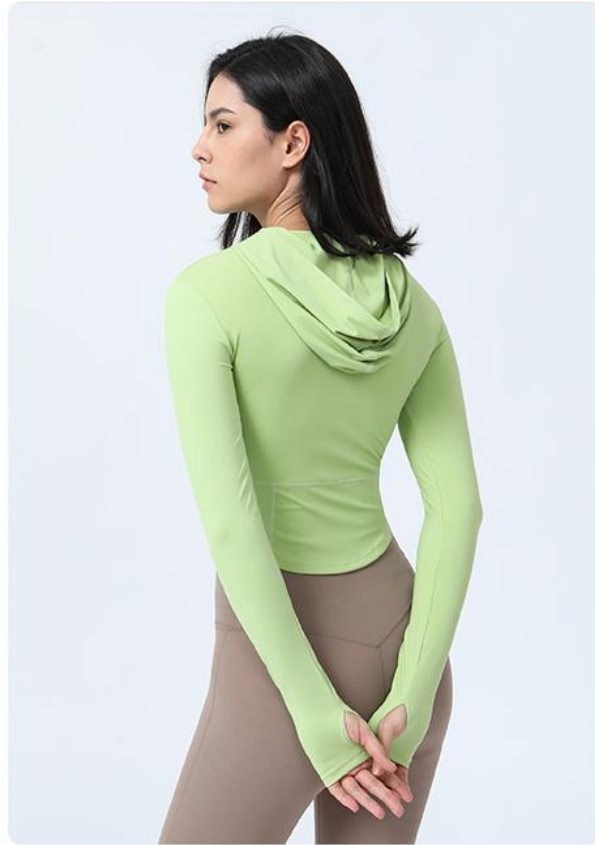

MODEL NO : 2227# Top
SIZE : 6/S、8/M、10/L、12/XL
FABRIC/WEIGHT : 75%Nylon+25%Spandex/220g

Coral orange

Caramel brown

Bean green

Light fog white

Flat size	6# S	8# M	10# L	12# XL
Length(cm)	39	40	41	42
Shoulder(cm)	32	33	34	35
Bust(cm)	72	76	80	84
Hem(cm)	60	64	68	72
Arm Length(cm)	62	63	64	65
Cuff(cm)	15	16	17	18