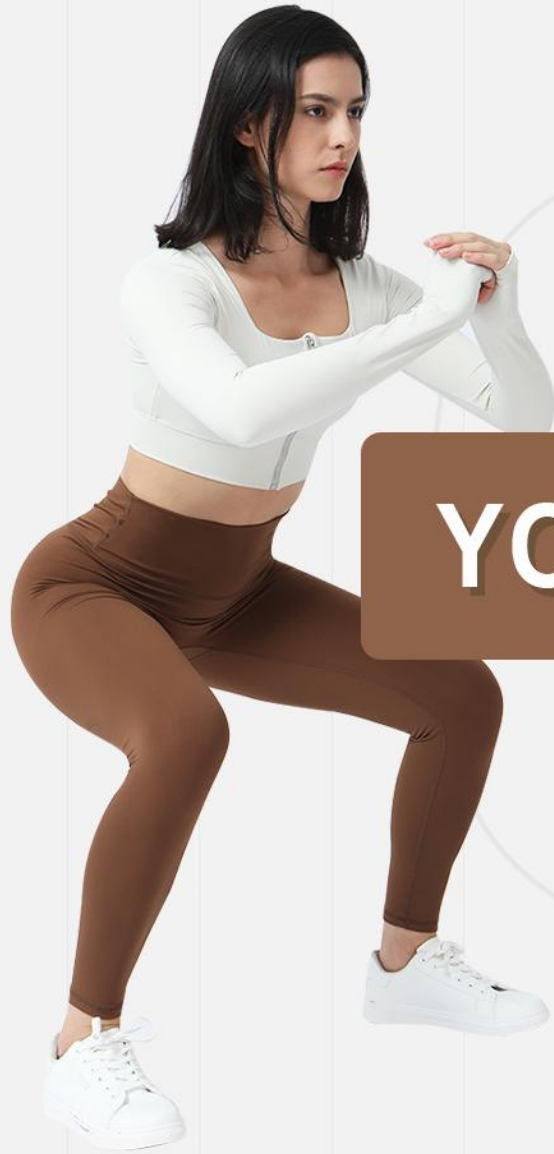

MODEL NO : 1908

SIZE : 6/S、 8/M、 10/L、 12XL

COLORS : 

FABRIC/WEIGHT : 87% nylon + 13% spandex/280g

MODEL NO : 2160#

SIZE : 6/S、8/M、10/L、12/XL

COLORS : 

FABRIC/WEIGHT : 87%Nylon+13%Spandex/280g