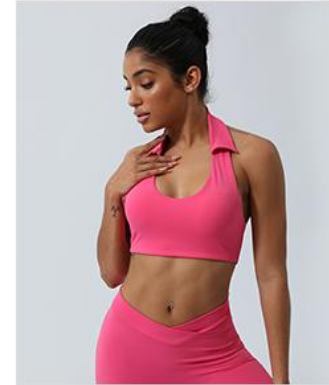

Flat size	S	M	L	XL	2XL
Center front(cm)	18.5	19.5	20.5	21.5	22.5
Bust(cm)	68	72	76	80	84
Hem(cm)	60	64	68	72	76

MODEL NO : **2411 Bra**

SIZE : S、M、L、XL

FABRIC/WEIGHT : 75% Nylon 25% Spandex/230g

Peach powder

Pea green

Sea blue

Purplish blue

Flat size	S	M	L	XL
Center front(cm)	13	13.8	14.6	15.4
Bust(cm)	69	73	77	81
Hem(cm)	58	62	66	70

MODEL NO : **sm2329 Bra**

SIZE : S、 M、 L、 XL、 2XL

FABRIC/WEIGHT : 75% Nylon 25% Spandex/230g