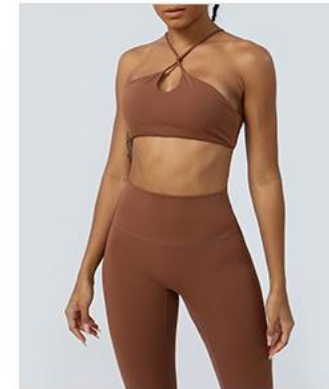

MODEL NO : sm2304+2305# Set
SIZE : S、 M、 L、 XL、 2XL
FABRIC/WEIGHT : 75% Nylon 25% Spandex/230g

Brown

Flat size	S	M	L	XL	2XL
Length(cm)	11	11.8	12.6	13.4	14.2
Bust(cm)	70	74	78	82	86
Hem(cm)	60	64	68	72	76

Flat size	S	M	L	XL	2XL
Length(cm)	91	93	95	97	99
Waist(cm)	54	58	62	66	70
Hip(cm)	72	76	80	84	88
Lep opening(cm)	43	45	47	49	51
Foot mouth(cm)	19	20	21	22	23