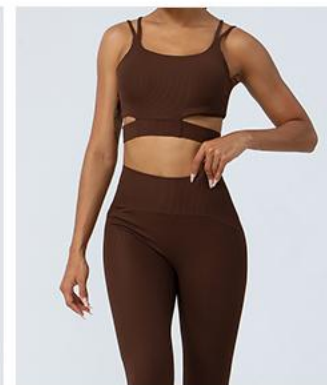

Dark brown

Black

MODEL NO : sm2357+2359# Set

SIZE : S、 M、 L、 XL、

FABRIC/WEIGHT : 78% Nylon 22% Spandex/220g

Rattan violet

Dark plum pink

Dark coffee color