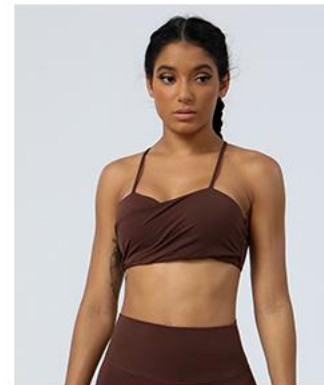

FABRIC/WEIGHT : 75% Nylon 25% Spandex/230g

Blue 1

Blue 2

Orange

Dark brown

Black

Flat size	S	M	L	XL	2XL
Length(cm)	10.5	10.9	11.3	11.7	12.1
Bust(cm)	68	72	76	80	84
Hem(cm)	58	62	66	70	74

MODEL NO : sm2357# Bra
SIZE : S、 M、 L、 XL、 XXL
FABRIC/WEIGHT : 78% Nylon 22% Spandex/220g