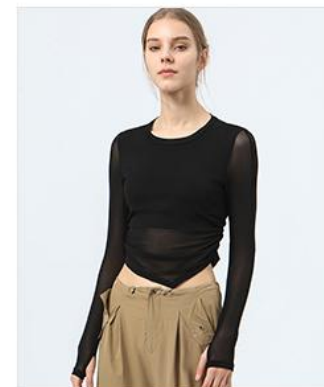

MODEL NO : 23103# TOP

SIZE : S、M、L、XL

FABRIC/WEIGHT : 75% Nylon 25% Spandex/230g

Caramel red

Purple

Almond yellow

Black

Flat size	S	M	L	XL
Length(cm)	45	46	47	48
Shoulder(cm)	35	36	37	38
Bust(cm)	78	82	86	90
Sleeves(cm)	61	62	63	64
Hem(cm)	70	74	78	82