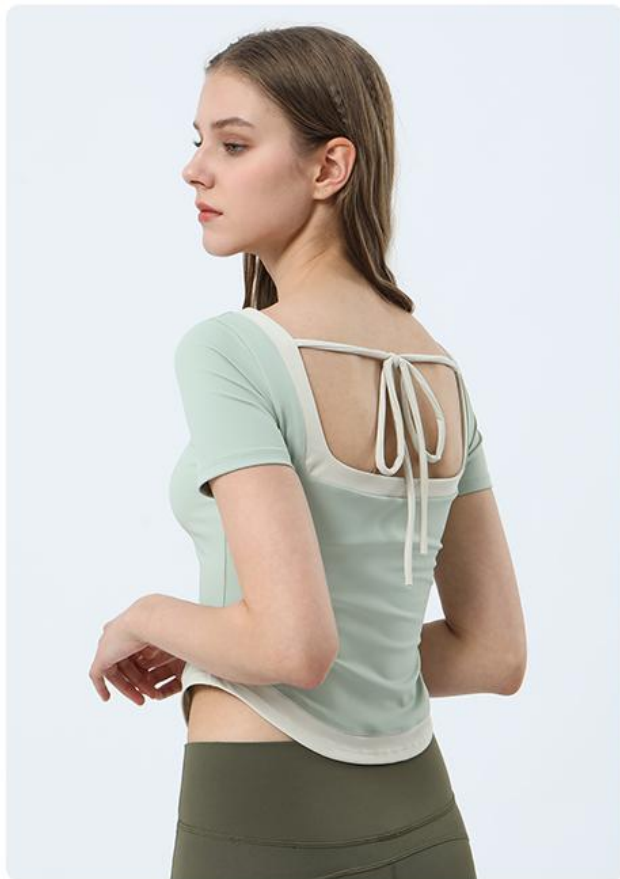

MODEL NO : 2326# T-shirt

SIZE : 6/S、 8/M、 10/L、 12/XL

FABRIC/WEIGHT : 75%Nylon+25%Spandex/230g

Flat size	6# S	8# M	10# L	12# XL
Length(cm)	34	35	36	37
Bust(cm)	72	76	80	84
Hem(cm)	68	72	76	80
Sleeves(cm)	15	16	17	18
Cuff(cm)	24.5	26	27.5	29