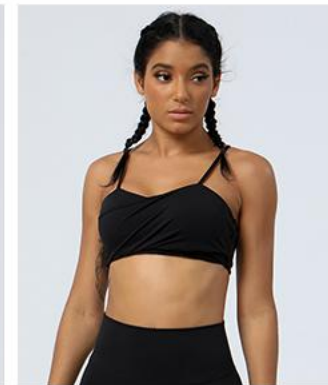

FABRIC/WEIGHT : 75% Nylon 25% Spandex/230g

Blue 1

Blue 2

Orange

Dark brown

Black

Flat size	S	M	L	XL	2XL
Length(cm)	10.5	10.9	11.3	11.7	12.1
Bust(cm)	68	72	76	80	84
Hem(cm)	58	62	66	70	74

MODEL NO : sm2357# Bra
SIZE : S、 M、 L、 XL、 XXL
FABRIC/WEIGHT : 78% Nylon 22% Spandex/220g