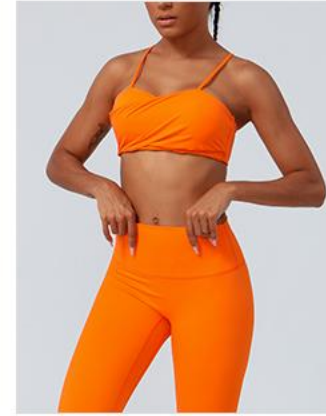

MODEL NO : sm2310+2312# Set

SIZE : S、 M、 L、 XL、 2XL

FABRIC/WEIGHT : 75% Nylon 25% Spandex/230g

Orange