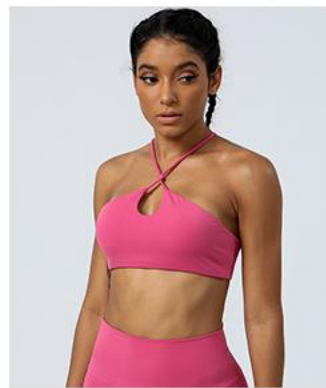

SIZE : S、 M、 L、 XL、 2XL

FABRIC/WEIGHT : 75% Nylon 25% Spandex/230g

Army green

Lime yellow

Purple

Moram

Rose red

Black

Flat size	S	M	L	XL	2XL
Length(cm)	27	28	29	30	31
Bust(cm)	67	71	75	79	83
Hem(cm)	67	71	75	79	83

MODEL NO : **sm2304# Bra**

SIZE : S、M、L、XL、2XL

FABRIC/WEIGHT : 75% Nylon 25% Spandex/230g

Rose red

Lake blue

Gray

Brown

Black

Flat size	S	M	L	XL	2XL
Length(cm)	11	11.8	12.6	13.4	14.2
Bust(cm)	70	74	78	82	86
Hem(cm)	60	64	68	72	76

MODEL NO : **sm2309# Bra**

SIZE : S、M、L、XL、2XL

FABRIC/WEIGHT : 75% Nylon 25% Spandex/230g