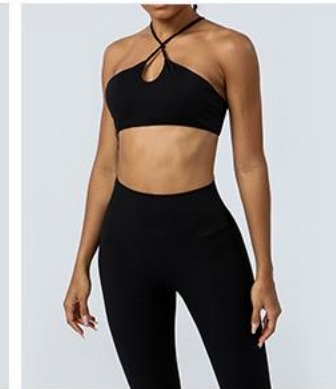

MODEL NO : sm2304+2305# Set
SIZE : S、 M、 L、 XL、 2XL
FABRIC/WEIGHT : 75% Nylon 25% Spandex/230g

Black

Flat size	S	M	L	XL	2XL
Length(cm)	11	11.8	12.6	13.4	14.2
Bust(cm)	70	74	78	82	86
Hem(cm)	60	64	68	72	76

Flat size	S	M	L	XL	2XL
Length(cm)	91	93	95	97	99
Waist(cm)	54	58	62	66	70
Hip(cm)	72	76	80	84	88
Lep opening(cm)	43	45	47	49	51
Foot mouth(cm)	19	20	21	22	23