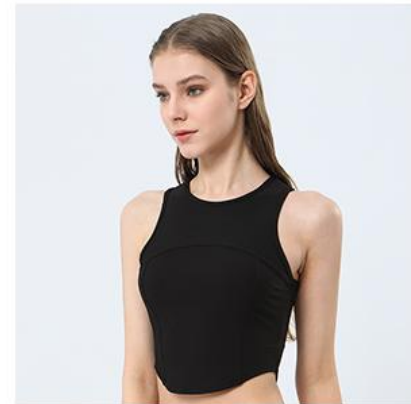

MODEL NO : 2305# Vest

SIZE : 6/S、 8/M、 10/L、 12/XL

FABRIC/WEIGHT : 75%Nylon+25%Spandex/250g

Lemongrass green

Champagne brown

Black

Khaki

Flat size	6# S	8# M	10# L	12# XL
Length(cm)	35	36	37	38
Bust(cm)	70	74	78	82
Hem(cm)	60	64	68	72