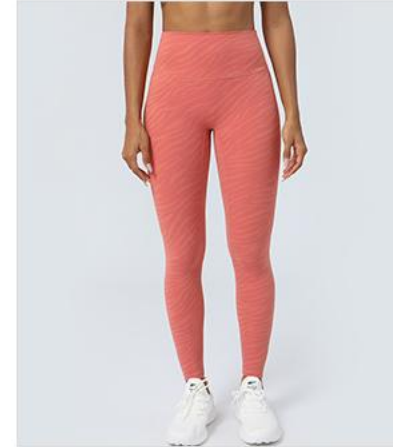

MODEL NO : sm2306# Zebra Leggings

SIZE : S、 M、 L、 XL、 2XL

FABRIC/WEIGHT : 75% Nylon 25% Spandex/230g

Zebra powder