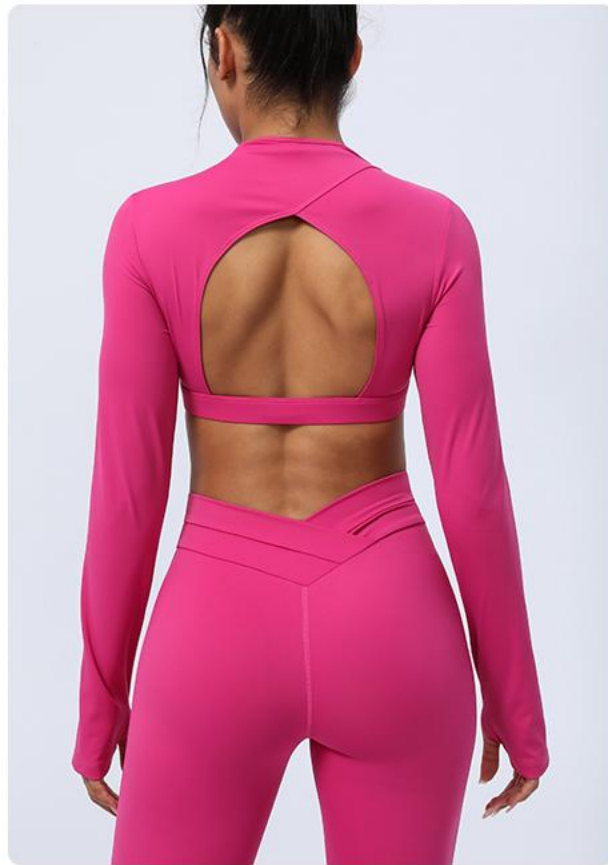

Grass green

Light brown

Rose Pink

Black

Dark blue

Flat size	S	M	L	XL
Length(cm)	30	31	32	33
Shoulder(cm)	34	35	36	37
Bust(cm)	78	82	86	90
Sleeve(cm)	59	60	61	62

MODEL NO : sm2326# Top

SIZE : S、M、L、XL