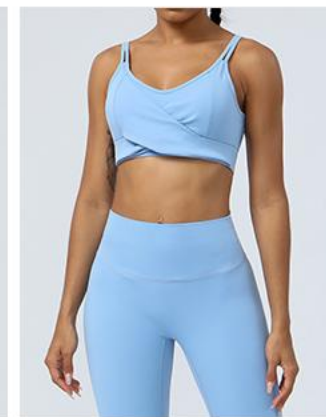

MODEL NO : sm2306+2309# Set

SIZE : S、 M、 L、 XL、 2XL

FABRIC/WEIGHT : 75% Nylon 25% Spandex/230g

Blue

Flat size	S	M	L	XL	2XL
Length(cm)	21	22	23	24	25
Bust(cm)	70	74	78	82	86
Hem(cm)	62	66	70	74	78

Flat size	S	M	L	XL	2XL
Length(cm)	87	89	91	93	95
Waist(cm)	54	58	62	66	70
Hip(cm)	72	76	80	84	88
Lep opening(cm)	42	44	46	48	50
Foot mouth(cm)	19	20	21	22	23