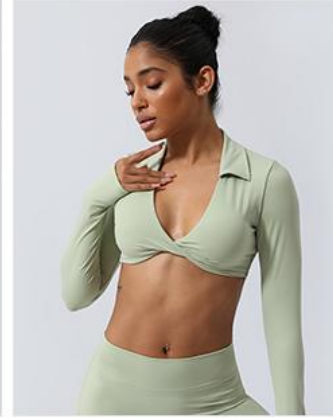

Pea green

Brown

Black

Tea brown

Flat size	S	M	L	XL
Length(cm)	30.5	31.4	32.3	33.2
Bust(cm)	72	76	80	84
Hem(cm)	60	64	68	72
Sleeve(cm)	63	64	65	66

MODEL NO : **sm2327# Top**

SIZE : S、M、L、XL

FABRIC/WEIGHT : 75%Nylon25%Spandex/230g