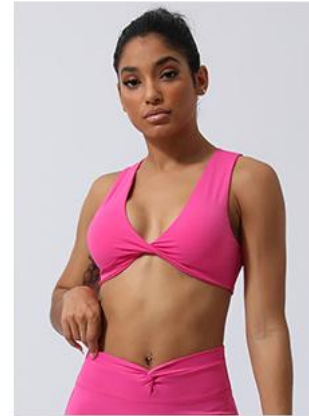

Sea green

Purplish blue

Flat size	S	M	L	XL
Length(cm)	35	36	37	38
Bust(cm)	70	74	78	82
Hem(cm)	60	64	68	72

MODEL NO : **2409 Bra**

SIZE : S、 M、 L、 XL

FABRIC/WEIGHT : 75% Nylon 25% Spandex/230g

Peacock blue

Brown orange

Black

Army green

Flat size	S	M	L	XL
Length(cm)	20.5	21.3	22.1	22.9
Bust(cm)	68	72	76	80
Hem(cm)	54	58	62	66

MODEL NO : 2401# Bra

SIZE : S、M、L、XL

FABRIC/WEIGHT : 75%Nylon25%Spandex/230g

Rose red

Watermelon red

Cyan blue

Bright green

Black

Army green

Flat size	S	M	L	XL
Length(cm)	28	29	30	31
Bust(cm)	68	72	76	80
Hem(cm)	58	62	66	70

MODEL NO : **sm2319# Bra**

SIZE : S、M、L、XL、XXL

FABRIC/WEIGHT : 75%Nylon25%Spandex/230g