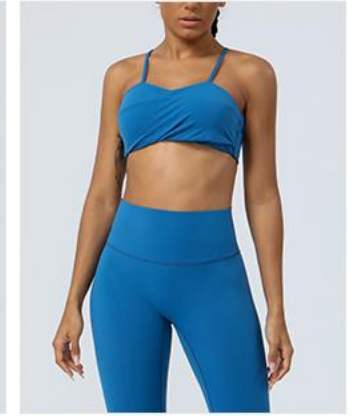

Blue 2

Flat size	S	M	L	XL	2XL
Length(cm)	10.5	10.9	11.3	11.7	12.1
Bust(cm)	68	72	76	80	84
Hem(cm)	58	62	66	70	74

Flat size	S	M	L	XL	2XL
Length(cm)	91	93	95	97	99
Waist(cm)	54	58	62	66	70
Hip(cm)	72	76	80	84	88
Lep opening(cm)	43	45	47	49	51
Foot mouth(cm)	19	20	21	22	23