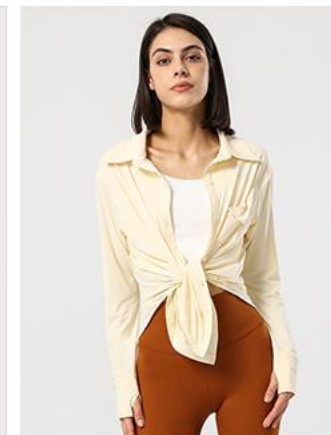

SIZE : 6/S、 8/M、 10/L、 12/XL

FABRIC/WEIGHT : 87Nylon+13%Spandex/180g

Purple

Bud green

Ballet pink

White

Light pear yellow

Black