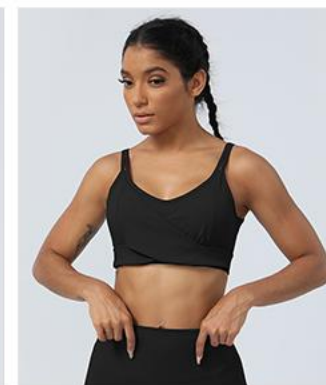

Rose red

Lake blue

Gray

Flat size	S	M	L	XL	2XL
Length(cm)	21	22	23	24	25
Bust(cm)	70	74	78	82	86
Hem(cm)	62	66	70	74	78

Brown

Black

MODEL NO : **sm2310# Bra**

SIZE : S、 M、 L、 XL、 2XL