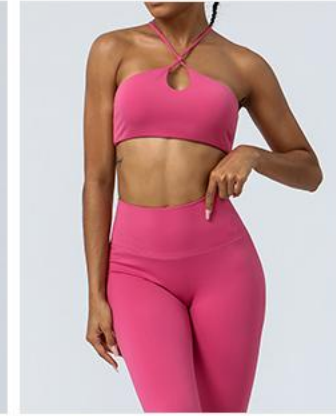

MODEL NO : sm2304+2305# Set
SIZE : S、 M、 L、 XL、 2XL
FABRIC/WEIGHT : 75% Nylon 25% Spandex/230g

Rose red

Flat size	S	M	L	XL	2XL
Length(cm)	11	11.8	12.6	13.4	14.2
Bust(cm)	70	74	78	82	86
Hem(cm)	60	64	68	72	76

Flat size	S	M	L	XL	2XL
Length(cm)	91	93	95	97	99
Waist(cm)	54	58	62	66	70
Hip(cm)	72	76	80	84	88
Lep opening(cm)	43	45	47	49	51
Foot mouth(cm)	19	20	21	22	23