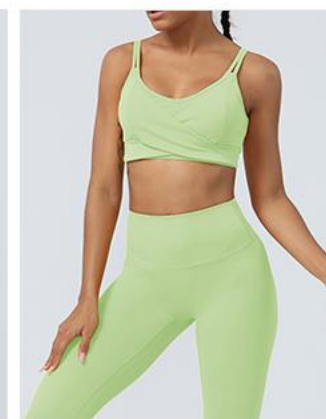

MODEL NO : sm2306+2309# Set

SIZE : S、 M、 L、 XL、 2XL

FABRIC/WEIGHT : 75% Nylon 25% Spandex/230g

Flat size	S	M	L	XL	2XL
Length(cm)	21	22	23	24	25
Bust(cm)	70	74	78	82	86
Hem(cm)	62	66	70	74	78

Flat size	S	M	L	XL	2XL
Length(cm)	87	89	91	93	95
Waist(cm)	54	58	62	66	70
Hip(cm)	72	76	80	84	88
Lep opening(cm)	42	44	46	48	50
Foot mouth(cm)	19	20	21	22	23

Peak green