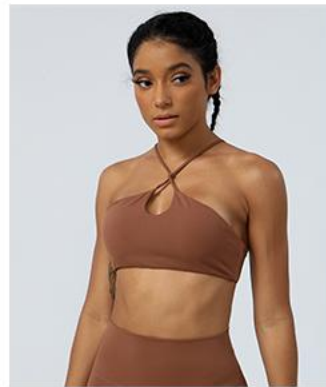

Flat size	S	M	L	XL	2XL
Length(cm)	27	28	29	30	31
Bust(cm)	67	71	75	79	83
Hem(cm)	67	71	75	79	83

MODEL NO : **sm2304# Bra**

SIZE : S、M、L、XL、2XL

FABRIC/WEIGHT : 75% Nylon 25% Spandex/230g

Rose red

Lake blue

Gray

Brown

Black

Flat size	S	M	L	XL	2XL
Length(cm)	11	11.8	12.6	13.4	14.2
Bust(cm)	70	74	78	82	86
Hem(cm)	60	64	68	72	76

MODEL NO : **sm2309# Bra**

SIZE : S、M、L、XL、2XL

FABRIC/WEIGHT : 75% Nylon 25% Spandex/230g