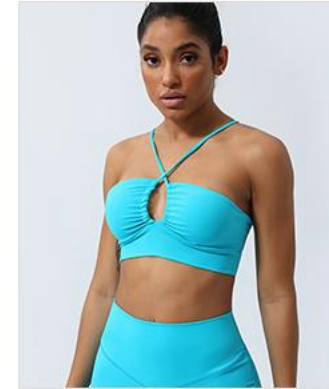

FABRIC/WEIGHT : 75%Nylon+25%Spandex(LYCRA)/220g

YOGA BRA SERIES

MODEL NO : **2408 Bra**

SIZE : S、M、L、XL

FABRIC/WEIGHT : 75% Nylon 25% Spandex/230g

Watermelon red

Clear Sky blue

Brown

Sea green

Purplish blue

Flat size	S	M	L	XL
Length(cm)	35	36	37	38
Bust(cm)	70	74	78	82
Hem(cm)	60	64	68	72

MODEL NO : **2409 Bra**

SIZE : S、 M、 L、 XL

FABRIC/WEIGHT : 75% Nylon 25% Spandex/230g

Peacock blue

Brown orange

Black

Army green

Flat size	S	M	L	XL
Length(cm)	20.5	21.3	22.1	22.9
Bust(cm)	68	72	76	80
Hem(cm)	54	58	62	66

MODEL NO : 2401# Bra

SIZE : S、M、L、XL

FABRIC/WEIGHT : 75%Nylon25%Spandex/230g

Rose red

Watermelon red