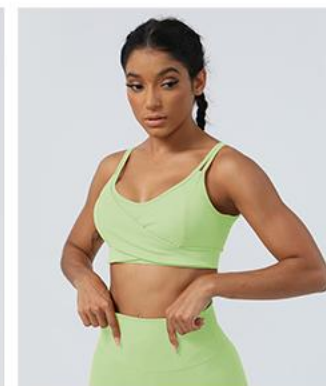

MODEL NO : **sm2309# Bra**

SIZE : S、M、L、XL、2XL

FABRIC/WEIGHT : 75% Nylon 25% Spandex/230g

Lake blue

Flat size	S	M	L	XL	2XL
Length(cm)	21	22	23	24	25
Bust(cm)	70	74	78	82	86
Hem(cm)	62	66	70	74	78