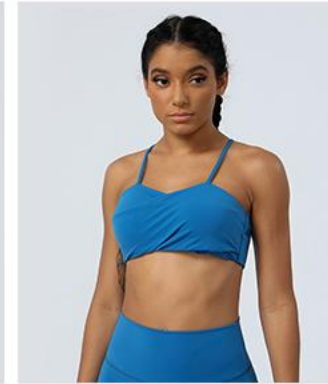

Brown

Black

Flat size	S	M	L	XL	2XL
Length(cm)	11	11.8	12.6	13.4	14.2
Bust(cm)	70	74	78	82	86
Hem(cm)	60	64	68	72	76

MODEL NO : **sm2309# Bra**

SIZE : S、M、L、XL、2XL

FABRIC/WEIGHT : 75% Nylon 25% Spandex/230g

Rose red

Lake blue

Gray

Flat size	S	M	L	XL	2XL
Length(cm)	21	22	23	24	25
Bust(cm)	70	74	78	82	86
Hem(cm)	62	66	70	74	78

Brown

Black

MODEL NO : **sm2310# Bra**

SIZE : S、 M、 L、 XL、 2XL

FABRIC/WEIGHT : 75% Nylon 25% Spandex/230g

Blue 1

Blue 2

Orange

Dark brown

Black

Flat size	S	M	L	XL	2XL
Length(cm)	10.5	10.9	11.3	11.7	12.1
Bust(cm)	68	72	76	80	84
Hem(cm)	58	62	66	70	74

MODEL NO : sm2357# Bra
SIZE : S、 M、 L、 XL、 XXL
FABRIC/WEIGHT : 78% Nylon 22% Spandex/220g