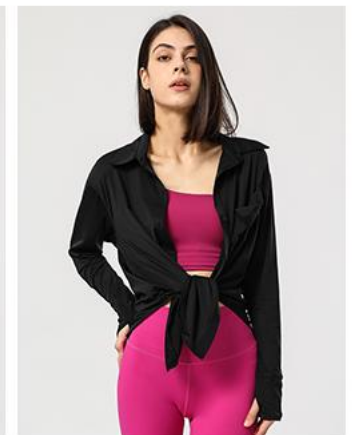

SIZE : 6/S、 8/M、 10/L、 12/XL

FABRIC/WEIGHT : 87Nylon+13%Spandex/180g

Purple

Bud green

Ballet pink

White

Light pear yellow

Black