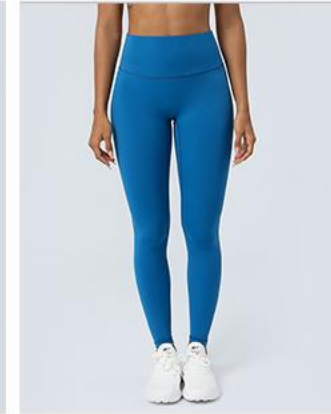

MODEL NO : sm2312# Leggings
SIZE : S、 M、 L、 XL、 2XL
FABRIC/WEIGHT : 75% Nylon 25% Spandex/230g

Blue 2

Flat size	S	M	L	XL	2XL
Length(cm)	91	93	95	97	99
Waist(cm)	54	58	62	66	70
Hip(cm)	72	76	80	84	88
Lep opening(cm)	43	45	47	49	51
Foot mouth(cm)	19	20	21	22	23