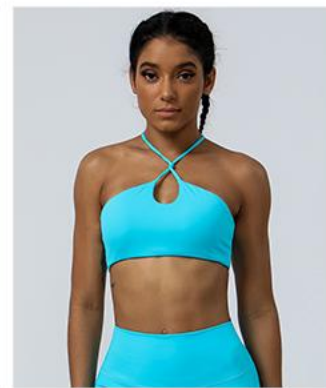

SIZE : S、 M、 L、 XL、 2XL

FABRIC/WEIGHT : 75% Nylon 25% Spandex/230g

Army green

Lime yellow

Purple

Moram

Rose red

Black

Flat size	S	M	L	XL	2XL
Length(cm)	27	28	29	30	31
Bust(cm)	67	71	75	79	83
Hem(cm)	67	71	75	79	83

MODEL NO : **sm2304# Bra**

SIZE : S、M、L、XL、2XL

FABRIC/WEIGHT : 75% Nylon 25% Spandex/230g

Rose red

Lake blue

Gray

Brown

Black

Flat size	S	M	L	XL	2XL
Length(cm)	11	11.8	12.6	13.4	14.2
Bust(cm)	70	74	78	82	86
Hem(cm)	60	64	68	72	76

MODEL NO : **sm2309# Bra**

SIZE : S、M、L、XL、2XL

FABRIC/WEIGHT : 75% Nylon 25% Spandex/230g