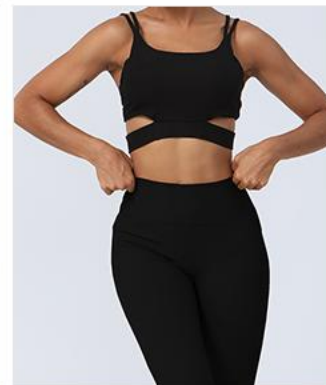

MODEL NO : sm2357+2359# Set

SIZE : S、 M、 L、 XL、

FABRIC/WEIGHT : 78% Nylon 22% Spandex/220g

Flat size	S	M	L	XL
Length(cm)	20	20.8	21.6	22.4
Bust(cm)	68	72	76	80
Hem(cm)	54	58	62	66

Flat size	6# S	8# M	10# L	12# XL
Length(cm)	84	86	88	90
Waist(cm)	56	60	64	68
Foot mouth(cm)	19	20	21	22
Hip(cm)	72	76	80	84

Black