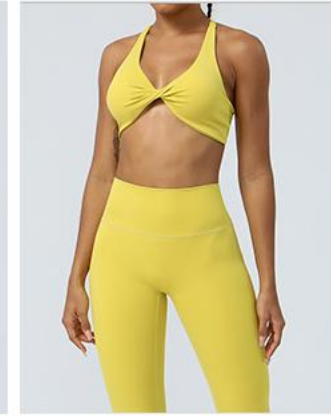

MODEL NO : 2406# Jumpsuit
SIZE : S、M、L、XL
FABRIC/WEIGHT : 80%Nylon20%Spandex/230g

Pinkish purple

Klein blue

Milk apricot white

Caramel color

Black

Flat size	S	M	L	XL
Length(cm)	139	141.5	144	146.5
Waist(cm)	61	65	69	73
Hip(cm)	74	78	82	86
Foot mouth(cm)	49	51	53	55

MODEL NO : sm2303+2308# Set

SIZE : S、 M、 L、 XL、 2XL

FABRIC/WEIGHT : 75% Nylon 25% Spandex/230g

Purple

Lime yellow

Army green

Flat size	S	M	L	XL	2XL
Length(cm)	27	28	29	30	31
Bust(cm)	67	71	75	79	83
Hem(cm)	67	71	75	79	83