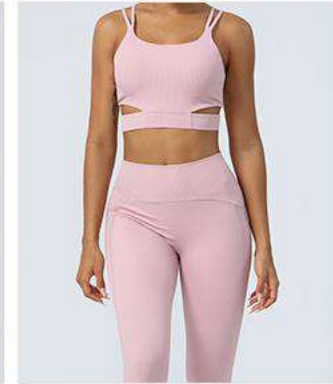

Dark brown

Black

MODEL NO : sm2357+2359# Set

SIZE : S、 M、 L、 XL、

FABRIC/WEIGHT : 78% Nylon 22% Spandex/220g

Rattan violet

Dark plum pink

Dark coffee color