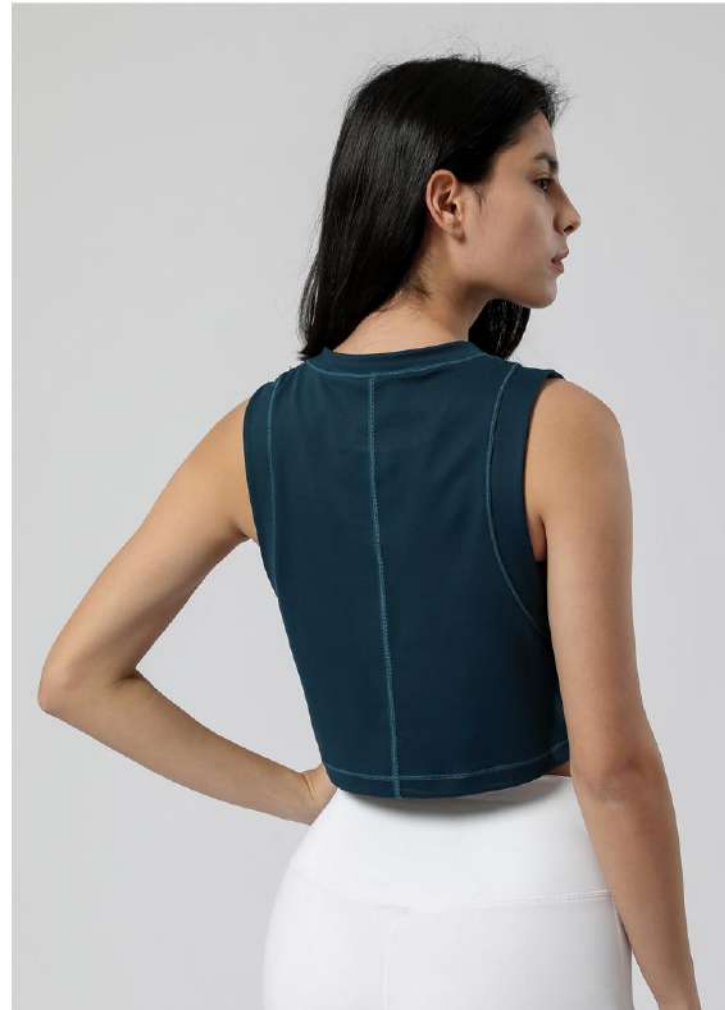

FABRIC/WEIGHT : 75%Nylon+25%Spandex/220g

MODEL NO : 2096#

SIZE : 6/S、 8/M 、 10/L、 12/XL

COLORS :    

FABRIC/WEIGHT : 87% nylon + 13% spandex/280g

MODEL NO : 2095#

SIZE : 6/S、 8/M、 10/L、 12/XL

COLORS :    