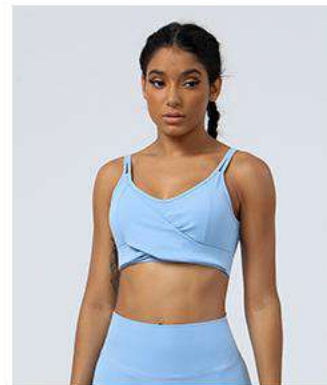

MODEL NO : **sm2309# Bra**

SIZE : S、 M、 L、 XL、 2XL

FABRIC/WEIGHT : 75% Nylon 25% Spandex/230g

Brown

Flat size	S	M	L	XL	2XL
Length(cm)	21	22	23	24	25
Bust(cm)	70	74	78	82	86
Hem(cm)	62	66	70	74	78