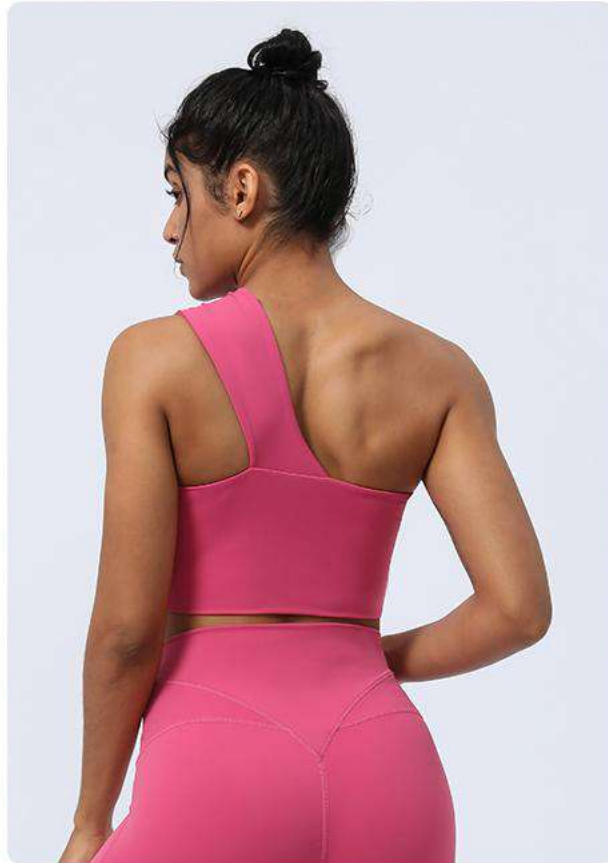

FABRIC/WEIGHT : 75% Nylon 25% Spandex/230g

Peach powder

Pea green

Sea blue

Purplish blue

Flat size	S	M	L	XL
Center front(cm)	13	13.8	14.6	15.4
Bust(cm)	69	73	77	81
Hem(cm)	58	62	66	70

MODEL NO : sm2329 Bra

SIZE : S、 M、 L、 XL、 2XL

FABRIC/WEIGHT : 75% Nylon 25% Spandex/230g

Watermelon red

Purplish blue

Lotus root purple

Dark green

Black

Flat size	S	M	L	XL	2XL
Length(cm)	27	28	29	30	31
Bust(cm)	64	68	72	76	80
Hem(cm)	60	64	68	72	76

MODEL NO : sm2320 Bra