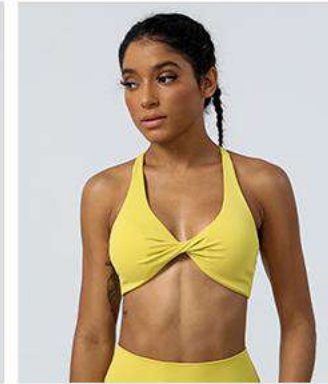

Flat size	S	M	L	XL	2XL
Length(cm)	35	36	37	38	39
Bust(cm)	68	72	76	80	84
Hem(cm)	56	60	64	68	72

MODEL NO : sm2328# Bra
SIZE : S、M、L、XL、2XL
FABRIC/WEIGHT : 75%Nylon25%Spandex/230g

Rose red

Brown

Green

Blue

Flat size	S	M	L	XL	2XL
Length(cm)	28	29	30	31	32
Bust(cm)	60	64	68	72	76

MODEL NO : **sm2303# Bra**

SIZE : S、M、L、XL、2XL

FABRIC/WEIGHT : 75% Nylon 25% Spandex/230g

Army green

Lime yellow

Purple

Moram

Rose red