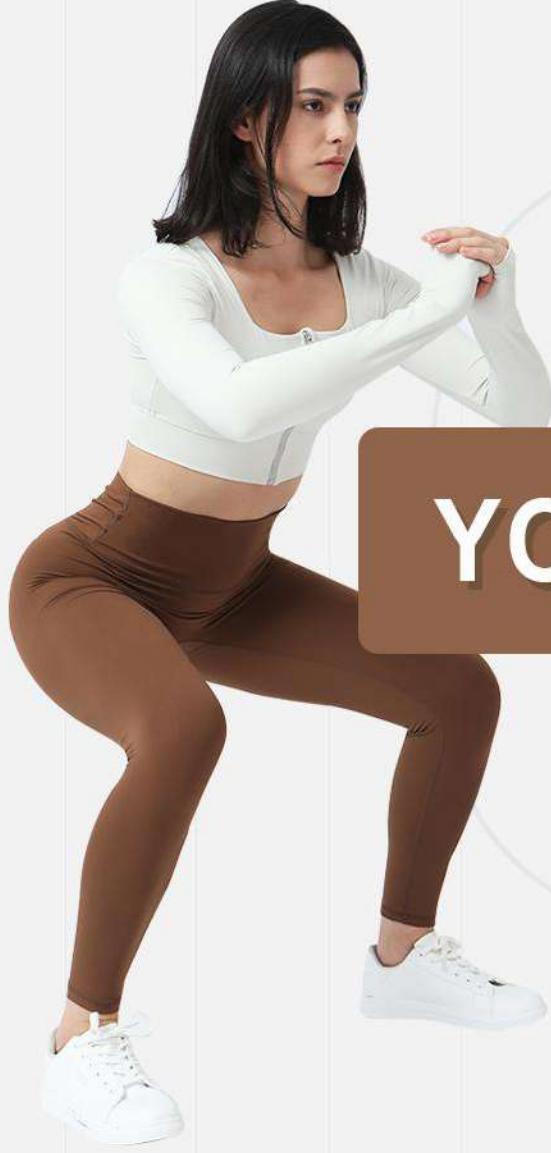

YOGA SUIT SERIES