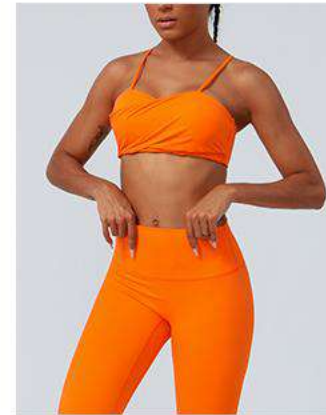

MODEL NO : sm2310+2312# Set

SIZE : S、 M、 L、 XL、 2XL

FABRIC/WEIGHT : 75% Nylon 25% Spandex/230g

Orange