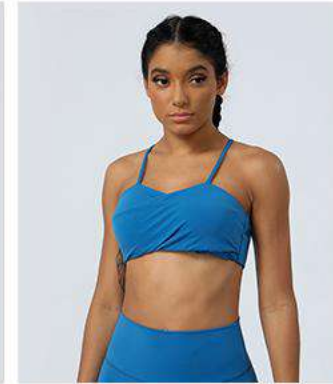

Gray

Brown

Black

Flat size	S	M	L	XL	2XL
Length(cm)	11	11.8	12.6	13.4	14.2
Bust(cm)	70	74	78	82	86
Hem(cm)	60	64	68	72	76

MODEL NO : **sm2309# Bra**

SIZE : S、 M、 L、 XL、 2XL

FABRIC/WEIGHT : 75% Nylon 25% Spandex/230g

Rose red

Lake blue

Gray

Brown

Black

Flat size	S	M	L	XL	2XL
Length(cm)	21	22	23	24	25
Bust(cm)	70	74	78	82	86
Hem(cm)	62	66	70	74	78

MODEL NO : **sm2310# Bra**

SIZE : S、 M、 L、 XL、 2XL

FABRIC/WEIGHT : 75% Nylon 25% Spandex/230g

Blue 1

Blue 2

Orange

Dark brown

Black

Flat size	S	M	L	XL	2XL
Length(cm)	10.5	10.9	11.3	11.7	12.1
Bust(cm)	68	72	76	80	84
Hem(cm)	58	62	66	70	74

MODEL NO : sm2357# Bra