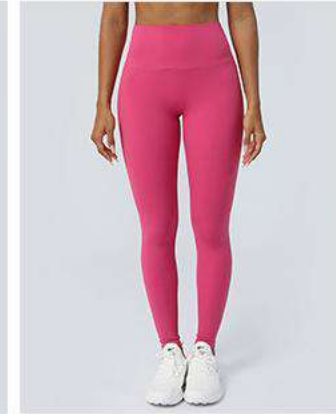

MODEL NO : **sm2305# Legging**

SIZE : S、 M、 L、 XL、 2XL

FABRIC/WEIGHT : 75% Nylon 25% Spandex/230g

Rose red

Flat size	S	M	L	XL	2XL
Length(cm)	91	93	95	97	99
Waist(cm)	54	58	62	66	70
Hip(cm)	72	76	80	84	88
Lep opening(cm)	43	45	47	49	51
Foot mouth(cm)	19	20	21	22	23