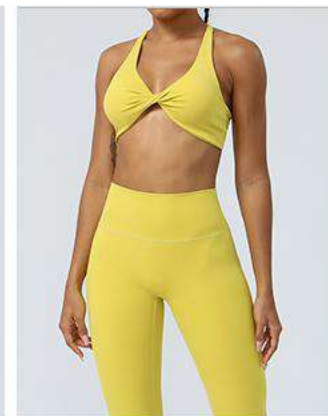

Lime yellow