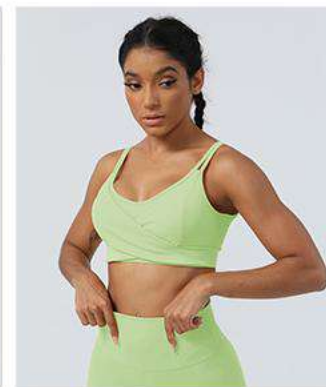

MODEL NO : **sm2309# Bra**

SIZE : S、 M、 L、 XL、 2XL

FABRIC/WEIGHT : 75% Nylon 25% Spandex/230g

Lake blue

Flat size	S	M	L	XL	2XL
Length(cm)	21	22	23	24	25
Bust(cm)	70	74	78	82	86
Hem(cm)	62	66	70	74	78