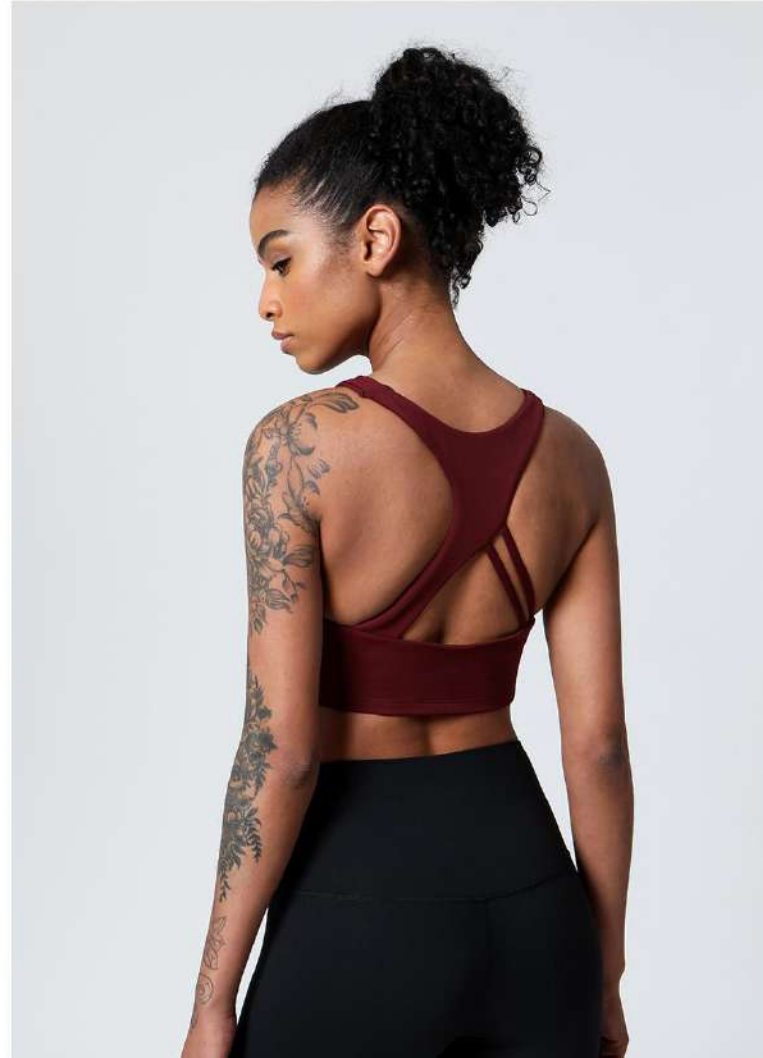

MODEL NO : 2146#

SIZE : 6/S、 8/M、 10/L、 12/XL

COLORS :    

FABRIC/WEIGHT : 75%Nylon+25%Spandex/220g

MODEL NO : 2147#

SIZE : 6/S、 8/M、 10/L、 12/XL

COLORS :    

FABRIC/WEIGHT : 75%Nylon+25%Spandex/220g