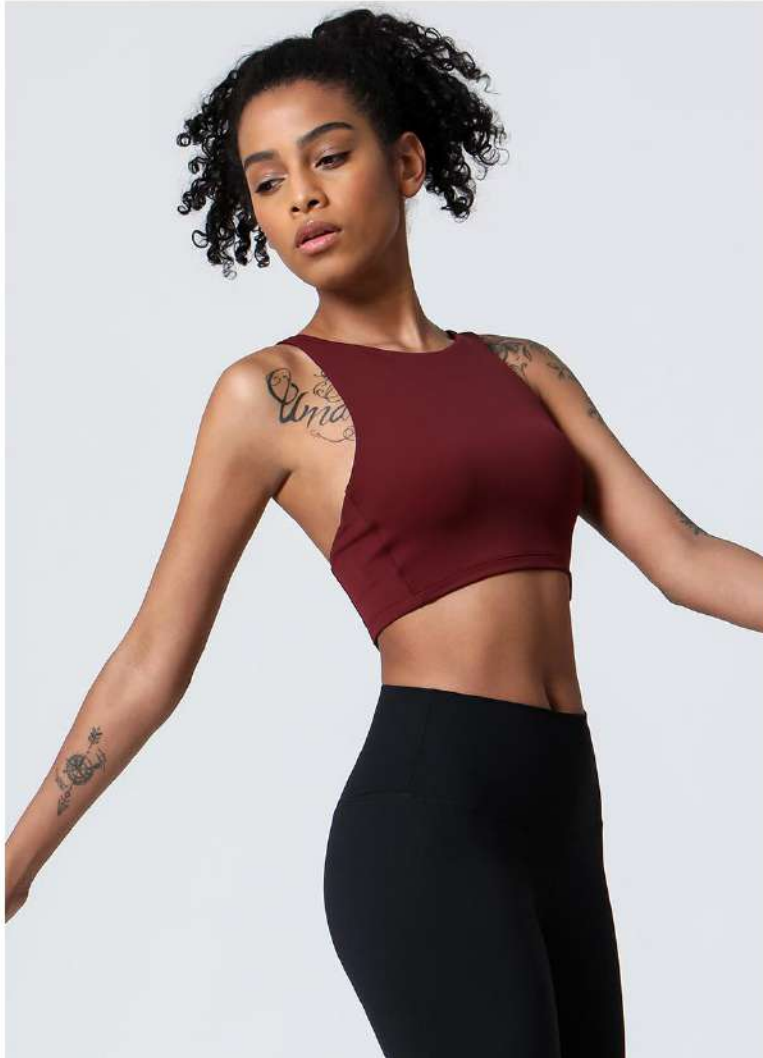

MODEL NO : 2146#

SIZE : 6/S、 8/M、 10/L、 12/XL

COLORS :    

FABRIC/WEIGHT : 75%Nylon+25%Spandex/220g

MODEL NO : 2147#

SIZE : 6/S、 8/M、 10/L、 12/XL

COLORS :    

FABRIC/WEIGHT : 75%Nylon+25%Spandex/220g