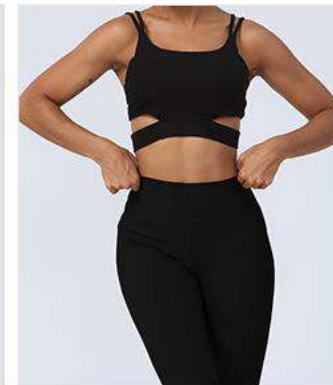

MODEL NO : sm2357+2359# Set

SIZE : S、 M、 L、 XL、

FABRIC/WEIGHT : 78% Nylon 22% Spandex/220g

Flat size	S	M	L	XL
Length(cm)	20	20.8	21.6	22.4
Bust(cm)	68	72	76	80
Hem(cm)	54	58	62	66

Flat size	6# S	8# M	10# L	12# XL
Length(cm)	84	86	88	90
Waist(cm)	56	60	64	68
Foot mouth(cm)	19	20	21	22
Hip(cm)	72	76	80	84

Black