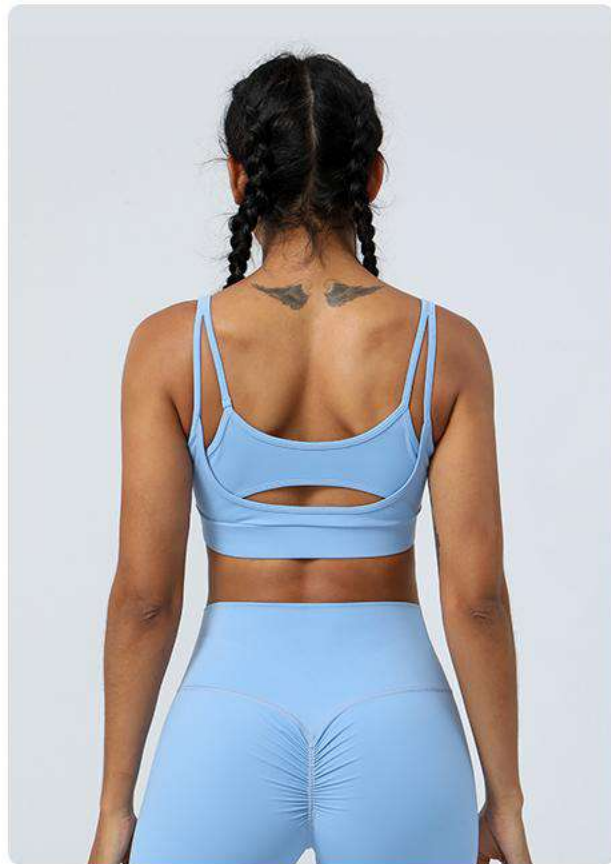

Gray

Brown

Black

Flat size	S	M	L	XL	2XL
Length(cm)	11	11.8	12.6	13.4	14.2
Bust(cm)	70	74	78	82	86
Hem(cm)	60	64	68	72	76

MODEL NO : **sm2309# Bra**

SIZE : S、 M、 L、 XL、 2XL

FABRIC/WEIGHT : 75% Nylon 25% Spandex/230g