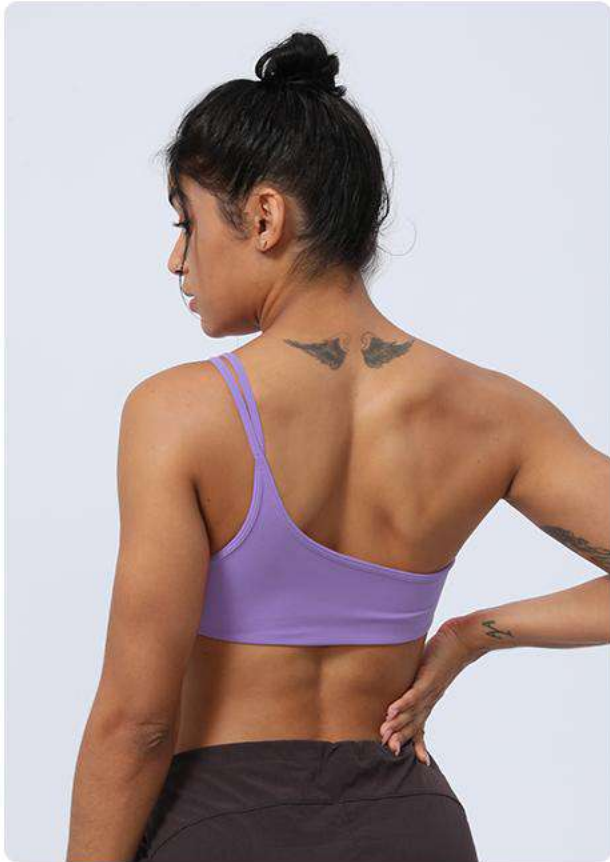

MODEL NO : sm2325# Bra

SIZE : S、 M、 L、 XL、 2XL

FABRIC/WEIGHT : 75% Nylon 25% Spandex/230g

Flat size	S	M	L	XL	2XL
Length(cm)	12	12.8	13.6	14.4	15.2
Bust(cm)	66	70	74	78	82
Hem(cm)	60	64	68	72	76