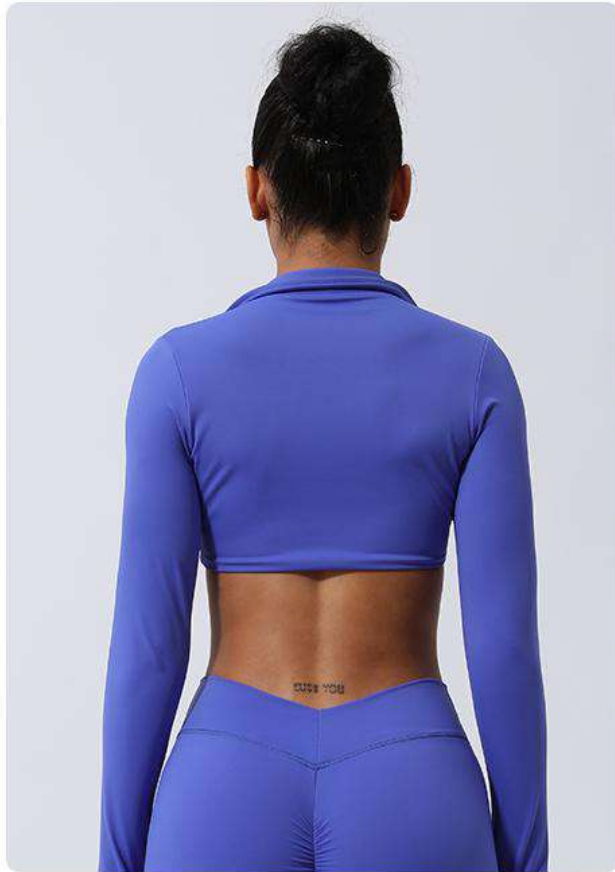

FABRIC/WEIGHT : 100%Cotton/180g

Sky blue

Rose violet

Bright red

Flower ash

Black

Flat size	S	M	L	XL
Length(cm)	40	41	42	43
Bust(cm)	120	124	128	132
Hem(cm)	119	123	127	131
Cuff(cm)	37	38	39	40

MODEL NO : **2410 Top**