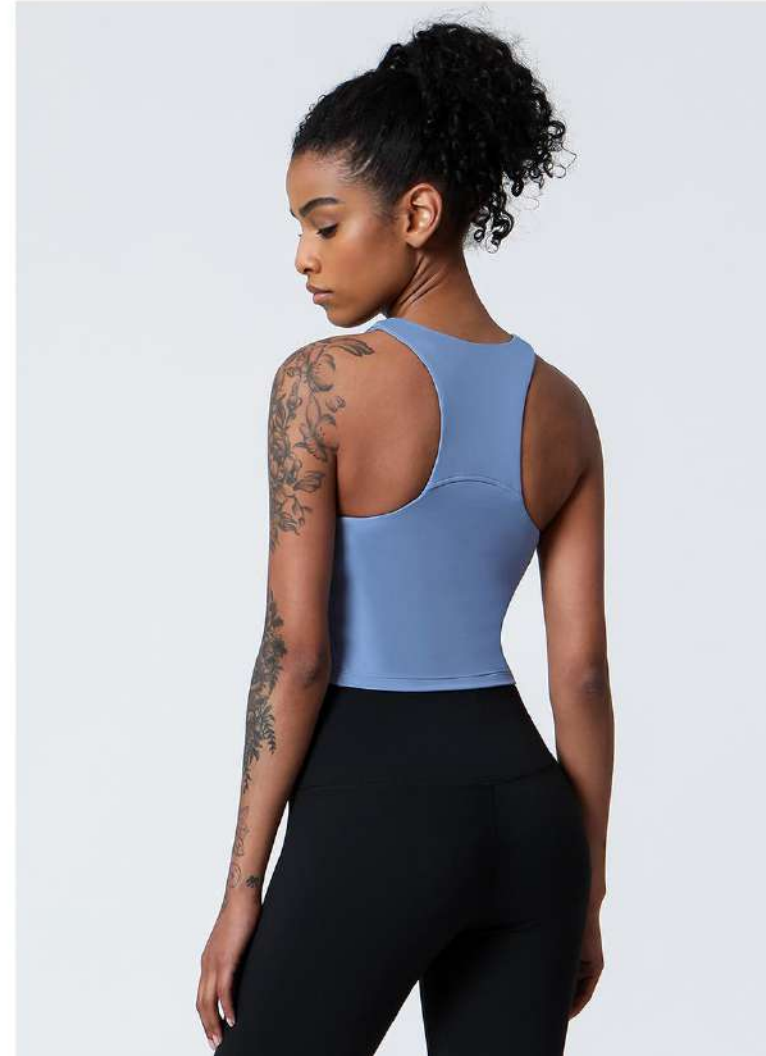

MODEL NO : 2146#

SIZE : 6/S、 8/M、 10/L、 12/XL

COLORS :

FABRIC/WEIGHT : 75%Nylon+25%Spandex/220g