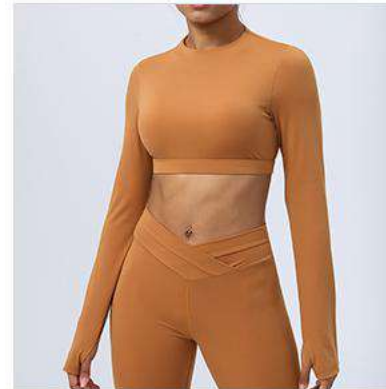

Flat size	S	M	L	XL
Length(cm)	30	31	32	33
Shoulder(cm)	34	35	36	37
Bust(cm)	78	82	86	90
Sleeve(cm)	59	60	61	62

MODEL NO : sm2326# Top

SIZE : S、M、L、XL

FABRIC/WEIGHT : 75%Nylon25%Spandex/230g

Light brown

Rose red