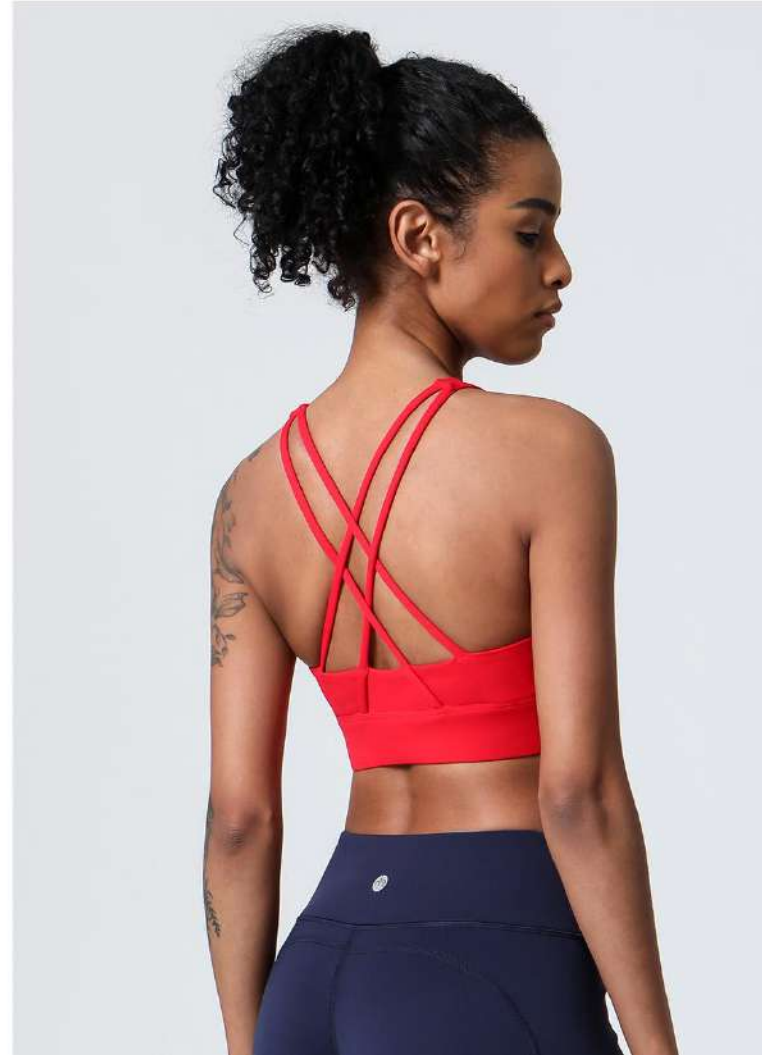

MODEL NO : 2149#

SIZE : 6/S、 8/M、 10/L、 12/XL

COLORS :

FABRIC/WEIGHT : 87%Nylon+13%Spandex/285g