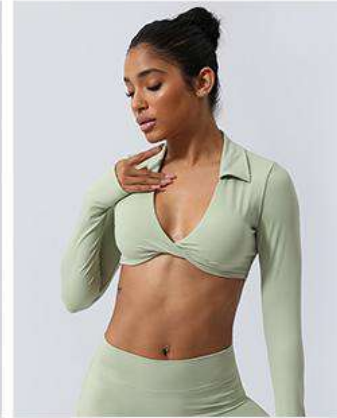

MODEL NO : **2410 Top**

SIZE : S、M、L、XL

FABRIC/WEIGHT : 75% Nylon 25% Spandex/230g

Pea green

Flat size	S	M	L	XL
Length(cm)	30.5	31.4	32.3	33.2
Bust(cm)	72	76	80	84
Hem(cm)	60	64	68	72
Sleeve(cm)	63	64	65	66