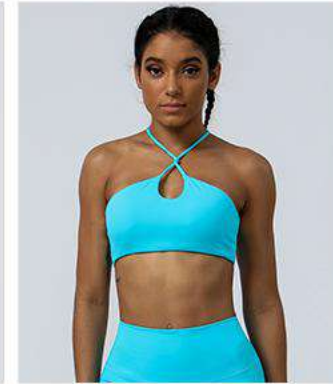

MODEL NO : **sm2303# Bra**

SIZE : S、M、L、XL、2XL

FABRIC/WEIGHT : 75% Nylon 25% Spandex/230g

Army green

Lime yellow

Purple

Moram

Rose red

Black

Flat size	S	M	L	XL	2XL
Length(cm)	27	28	29	30	31
Bust(cm)	67	71	75	79	83
Hem(cm)	67	71	75	79	83

MODEL NO : **sm2304# Bra**

SIZE : S、 M、 L、 XL、 2XL

FABRIC/WEIGHT : 75% Nylon 25% Spandex/230g

Rose red

Lake blue

Gray

Brown

Black

Flat size	S	M	L	XL	2XL
Length(cm)	11	11.8	12.6	13.4	14.2
Bust(cm)	70	74	78	82	86
Hem(cm)	60	64	68	72	76

MODEL NO : **sm2309# Bra**

SIZE : S、 M、 L、 XL、 2XL

FABRIC/WEIGHT : 75% Nylon 25% Spandex/230g