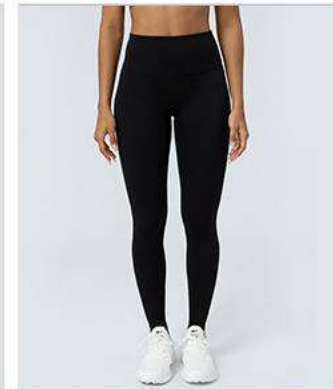

Orange

Blue 2

Dark brown

Blue 1

Black

Flat size	S	M	L	XL	2XL
Length(cm)	91	93	95	97	99
Waist(cm)	54	58	62	66	70
Hip(cm)	72	76	80	84	88
Lep opening(cm)	43	45	47	49	51
Foot mouth(cm)	19	20	21	22	23

MODEL NO : sm2359# Leggings