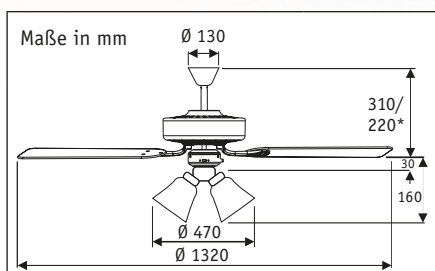

CENTURION 132

Flügelanzahl	5
Leistung Motor (W)	11 - 70
Leistung Leuchte (W max.)	5 x 60
Spannung (V/Hz)	230/~50
Größe Ø (cm)	132
Anzahl Stufen (m. Zugsch.)	3
Drehzahl max. (min ⁻¹)	220
Gewicht (kg)	8,9
Montage: 2 Schrauben Ø min. 4,5 mm im Abstand von 70 - 110 mm	