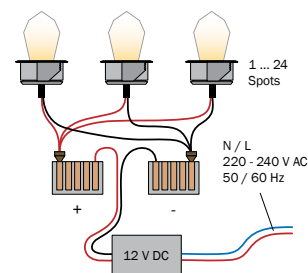

starlight-crystal Akzentlichtpunkt 14 mm, 12 V DC, mit Swarovski-Kristall

starlight-crystal accent light point 14 mm, 12 V DC, with Swarovski crystal
starlight-crystal accent de lumière 14 mm, 12 V DC, avec cristal Swarovski

dot-spot®
Akzente setzen!

- Akzentlichtpunkt mit Swarovski-Kristall, Einbautiefe nur 10 mm mit Montageklammer
- faszinierender sternförmiger Lichteffekt; ideal für die Kombination mit fiber-optic Sets
- Anschlusskabel, direkt mit dem Spot wasserdicht vergossen, für Installation im Innen- und Außenbereich
- hohe Lebensdauer, hohe Leuchtkraft, erschütterungsunempfindlich
- chlor- und solewasserbeständiges V4A Edelstahlgehäuse
- Temperaturbereich - 25 °C bis + 50 °C
- RGB Modelle für den Betrieb an RGB-Controller Seite 119

- spot muni d'un cristal Swarovski, profondeur de montage de seulement 10 mm avec bride de montage
- effet lumineux fascinant en forme d'étoile; idéal en combinaison avec des jeux de fibres optiques
- câble de raccordement, directement moulé de manière étanche avec le spot, pour une installation à l'intérieur et l'extérieur,
- longue durée de vie, grande puissance lumineuse, insensible aux chocs
- boîtier en acier inoxydable V4A, résistant au chlore et à l'eau saline
- boîte gamme de température entre - 25 °C et + 50 °C
- Modèles RGB pour l'utilisation avec le contrôleur RGB figurant en page 119