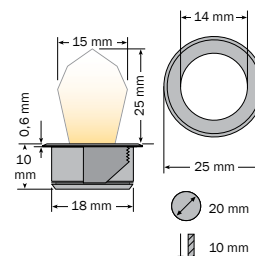

starlight-crystal Akzentlichtpunkt 14 mm, 12 V DC, mit Swarovski-Kristall

starlight-crystal accent light point 14 mm, 12 V DC, with Swarovski crystal
starlight-crystal accent de lumière 14 mm, 12 V DC, avec cristal Swarovski

dot-spot®
Akzente setzen!

- Akzentlichtpunkt mit Swarovski-Kristall, Einbautiefe nur 10 mm mit Montageklammer
- faszinierender sternförmiger Lichteffekt; ideal für die Kombination mit fiber-optic Sets
- Anschlusskabel, direkt mit dem Spot wasserdicht vergossen, für Installation im Innen- und Außenbereich
- hohe Lebensdauer, hohe Leuchtkraft, erschütterungsunempfindlich
- chlor- und solewasserbeständiges V4A Edelstahlgehäuse
- Temperaturbereich - 25 °C bis + 50 °C
- RGB Modelle für den Betrieb an RGB-Controller Seite 119

- spot muni d'un cristal Swarovski, profondeur de montage de seulement 10 mm avec bride de montage
- effet lumineux fascinant en forme d'étoile; idéal en combinaison avec des jeux de fibres optiques
- câble de raccordement, directement moulé de manière étanche avec le spot, pour une installation à l'intérieur et l'extérieur,
- longue durée de vie, grande puissance lumineuse, insensible aux chocs
- boîtier en acier inoxydable V4A, résistant au chlore et à l'eau saline
- boîte gamme de température entre - 25 °C et + 50 °C
- Modèles RGB pour l'utilisation avec le contrôleur RGB figurant en page 119