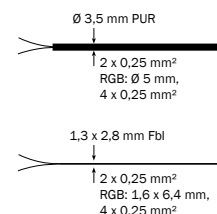

starlight-crystal Akzentlichtpunkt 14 mm, 12 V DC, mit Swarovski-Kristall

starlight-crystal accent light point 14 mm, 12 V DC, with Swarovski crystal
starlight-crystal accent de lumière 14 mm, 12 V DC, avec cristal Swarovski

dot-spot®
Akzente setzen!

- Akzentlichtpunkt mit Swarovski-Kristall, Einbautiefe nur 10 mm mit Montageklammer
- faszinierender sternförmiger Lichteffekt; ideal für die Kombination mit fiber-optic Sets
- Anschlusskabel, direkt mit dem Spot wasserdicht vergossen, für Installation im Innen- und Außenbereich
- hohe Lebensdauer, hohe Leuchtkraft, erschütterungsunempfindlich
- chlor- und solewasserbeständiges V4A Edelstahlgehäuse
- Temperaturbereich - 25 °C bis + 50 °C
- RGB Modelle für den Betrieb an RGB-Controller Seite 119

- spot muni d'un cristal Swarovski, profondeur de montage de seulement 10 mm avec bride de montage
- effet lumineux fascinant en forme d'étoile; idéal en combinaison avec des jeux de fibres optiques
- câble de raccordement, directement moulé de manière étanche avec le spot, pour une installation à l'intérieur et l'extérieur,
- longue durée de vie, grande puissance lumineuse, insensible aux chocs
- boîtier en acier inoxydable V4A, résistant au chlore et à l'eau saline
- boîte gamme de température entre - 25 °C et + 50 °C
- Modèles RGB pour l'utilisation avec le contrôleur RGB figurant en page 119