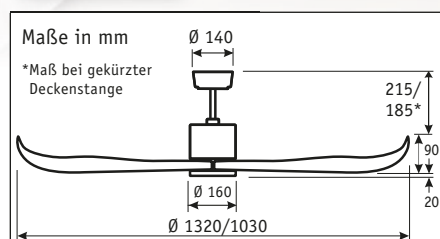

NEU

ECO AVIADOR 132 WE #313226

Gehäuse Kunststoff Lack weiß,
Flügel Kunststoff Lack weiß, Ø 132 cm

- 3 Flügel und Gehäuse aus Kunststoff mit modernster Watertransferdruck-Beschichtung
- absolut ruhiger Lauf
- Zeitlupenstufe
- energiesparende, patentierte DC/EC-Gleichstrom-Motor-technik
- Fernbedienung mit 6 Stufen sowie Vor-/Rückwärtslauf

**wahlweise in
Ø 103 cm oder
Ø 132 cm
lieferbar!**

**25 JAHRE
GARANTIE**
auf den Motor

ECO AVIADOR 132/103

Flügelanzahl	3
Leistung Motor (W)	4 - 24
Spannung (V/Hz)	220 - 240/~50
Größe Ø (cm)	132/103
Anzahl Stufen (mit FB)	6
Drehzahl max. (min ⁻¹)	195/220
Gewicht (kg)	6,9
Montage: 2 Schrauben Ø min. 4,5 mm im Abstand von 70 - 110 mm	

Moderne Flügel mit viel Schwung

- Modell Eco Aviador lieferbar in den Größen 103 cm und 132 cm.
- Vor-/Rückwärtslauf über Fernbedienung.
- 6 Stufen über Fernbedienung.
- Gehäuse und Flügel Kunststoff, Watertransferdruck.
- Gewuchteter Motor und Flügel.
- Montage auch an Schrägen (bis 16°).