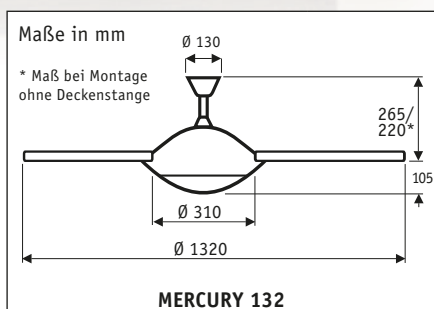

- Wendeblätter aus Holz Lack silber/ Nussbaum
- absolut ruhiger Lauf

MERCURY BN #9513270

Gehäuse Chrom gebürstet, Wendeblätter Nussbaum (sichtbar)/Lack silber

Flügelanzahl	5
Leistung Motor (W)	11 - 69
Leistung Leuchte max. (W)	2 x 40
Spannung (V/Hz)	230/~50
Größe Ø (cm)	132
Anzahl Stufen (mit FB)	3
Drehzahl max. (min ⁻¹)	175
Gewicht (kg)	9,2
Montage: 2 Schrauben Ø min. 4,5 mm im Abstand von 70 - 110 mm	

Der moderne Mittelpunkt - Deckenventilator und Leuchte zugleich

- 3 Stufen über Fernbedienung schaltbar.
- Vor-/Rückwärtslauf über Schiebeschalter.
- Gewuchteter Motor und Flügel.
- Montage auch an Schrägen (bis 16°, darüber mit Hilfskonstruktion).
- Mit integrierter Opalglasleuchte (max. 2 x 40 Watt, E27), auch für ESL.
- Besonders flach bei Montage mit gekürzter Deckenstange (nur 22 cm Decke - Flügel).