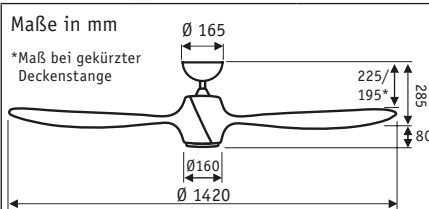

ECO FIORE 142 WE #314226

Gehäuse und Flügel Kunststoff Lack weiß,
Ø 142 cm, mit LED-Leuchte 18 W

- 3 Flügel und Gehäuse aus Kunststoff mit modernster Watertransferdruck-Beschichtung
- absolut ruhiger Lauf
- Zeitlupenstufe
- energiesparende, patentierte DC/EC-Gleichstrom-Motor-technik
- Fernbedienung mit 6 Stufen sowie Vor-/Rückwärtslauf

ECO FIORE 142 RP #314228
Gehäuse Redpine/Chrom gebürstet, Flügel Redpine, mit LED-Leuchte 18 W

ECO FIORE 142 BZ #314227
Gehäuse Bronze, Flügel Bronze, mit LED-Leuchte 18 W

Funk-Fernbedienung

(Motor 6 Stufen, Licht an/aus, Vor-/Rückwärtslauf), Wandhalter im Lieferumfang enthalten.

ECO FIORE 142

Flügelanzahl	3
Leistung Motor (W)	6 - 37
Leistung Leuchte max. (W)	18
Spannung (V/Hz)	230/~50
Größe Ø (cm)	142
Anzahl Stufen (mit FB)	6
Drehzahl max. (min ⁻¹)	172
Gewicht (kg)	9,3

Montage: 2 Schrauben Ø min. 4,5 mm im Abstand von 70 - 110 mm