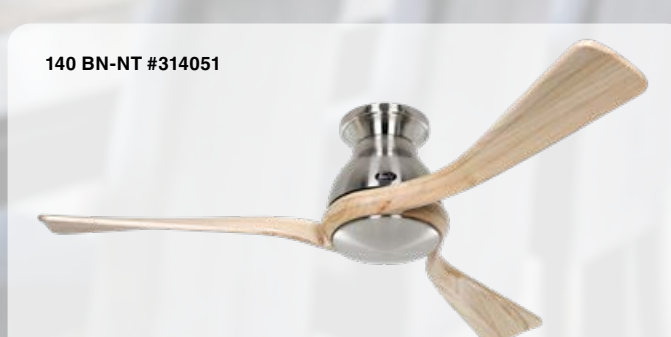

**ECO REGENTO 140 BN-NT #314051** mit optionaler **Leuchte PR-LED BN #3161**

**25 JAHRE GARANTIE** auf den Motor

**EXTRAFLACH!** Besonders geeignet für niedrige Räume

- 6 Stufen
- WINTER/SOMMER
- MAX. 25 m<sup>2</sup>
- 0-10 V optional

**140 BN-NB #314050** mit optionaler **Leuchte PR-LED BN #3161**

**140 WE-NT #314053**

**140 BN-NB #314050**

**140 WE-NB #314052**

**140 BN-NT #314051**

**Leuchte PR-LED WE #3160**

**Leuchte PR-LED BN #3161**

**Leuchte PR-LED**

Maße in mm

Leuchtmittel	LED
Leistung max. (W)	16
Spannung (V)	18
Lichtstrom (lm)	1.200
Lichtfarbe (K)	3.000 4.000 5.000
Lebensdauer (h)	30.000

Die Leuchte enthält eingebaute LED-Lampen. Energieklasse A (Spektrum A++ bis E). Die Lampen können in der Leuchte nicht ausgetauscht werden.

Artikel	Art.-Nr.	Gehäusefarbe
Leuchte PR-LED BN	3161	Chrom gebürstet
Leuchte PR-LED WE	3160	Lack weiß

- Vor-/Rückwärtslauf (Sommer/Winter) über Fernbedienung.
- 6 Stufen über Fernbedienung, inkl. Licht ein/aus/dimmen und Schlaf timer.
- Gewuchteter Motor und Flügel.
- 3 handgearbeitete Flügel aus schichtverleimten Massivholz.
- Montage nur an geraden Decken.
- Vorbereitet für Leuchtenanbau.