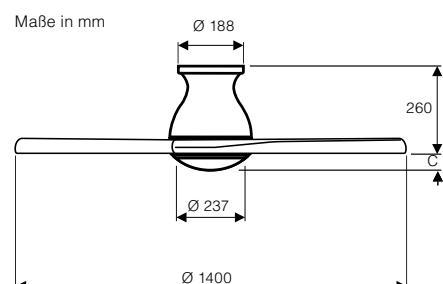

**Leuchte PR-LED**

Maße in mm

Leuchtmittel	LED
Leistung max. (W)	16
Spannung (V)	18
Lichtstrom (lm)	1.200
Lichtfarbe (K)	3.000 4.000 5.000
Lebensdauer (h)	30.000

Die Leuchte enthält eingebaute LED-Lampen. Energieklasse A (Spektrum A++ bis E). Die Lampen können in der Leuchte nicht ausgetauscht werden.

**Optionen:**  
■ Leuchte Typ PR-LED optional kombinierbar.

ohne Leuchte: C = 26 mm  
mit Leuchte: C = 48 mm

Flügelanzahl	3
Leistung Motor (W)	1,3-29,6
Spannung (V/Hz)	100-240/50-60
Größe Ø (cm)	140
Anzahl Stufen (mit FB)	6
Drehzahl (U/min)	30-139
Gewicht (kg)	6,4