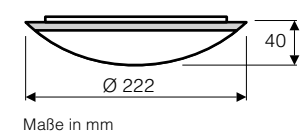

**Leuchte PR-LED**

Maße in mm

Leuchtmittel	LED
Leistung max. (W)	16
Spannung (V)	18
Lichtstrom (lm)	1.200
Lichtfarbe (K)	3.000 4.000 5.000
Lebensdauer (h)	30.000

Die Leuchte enthält eingebaute LED-Lampen. Energieklasse A (Spektrum A++ bis E). Die Lampen können in der Leuchte nicht ausgetauscht werden.