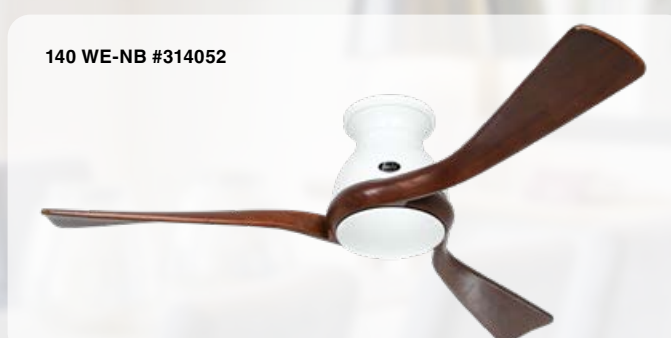

**ECO REGENTO 140 BN-NT #314051** mit optionaler **Leuchte PR-LED BN #3161**

**25 JAHRE GARANTIE** auf den Motor

**EXTRAFLACH!** Besonders geeignet für niedrige Räume

- 6 Stufen
- WINTER/SOMMER
- MAX. 25 m<sup>2</sup>
- 0-10 V optional

**140 BN-NB #314050** mit optionaler **Leuchte PR-LED BN #3161**

**140 WE-NT #314053**

**140 BN-NB #314050**

**140 WE-NB #314052**

**140 BN-NT #314051**

**Leuchte PR-LED WE #3160**

**Leuchte PR-LED BN #3161**

**Leuchte PR-LED**

Maße in mm

Leuchtmittel	LED
Leistung max. (W)	16
Spannung (V)	18
Lichtstrom (lm)	1.200
Lichtfarbe (K)	3.000 4.000 5.000
Lebensdauer (h)	30.000

Die Leuchte enthält eingebaute LED-Lampen. Energieklasse A (Spektrum A++ bis E). Die Lampen können in der Leuchte nicht ausgetauscht werden.

Artikel	Art.-Nr.	Gehäusefarbe
Leuchte PR-LED BN	3161	Chrom gebürstet
Leuchte PR-LED WE	3160	Lack weiß

- Vor-/Rückwärtslauf (Sommer/Winter) über Fernbedienung.
- 6 Stufen über Fernbedienung, inkl. Licht ein/aus/dimmen und Schlaf timer.
- Gewuchteter Motor und Flügel.
- 3 handgearbeitete Flügel aus schichtverleimten Massivholz.
- Montage nur an geraden Decken.
- Vorbereitet für Leuchtenanbau.