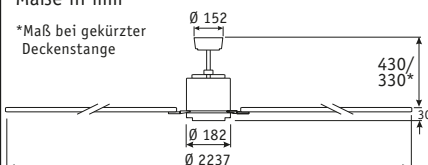

\*Maß bei gekürzter  
Deckenstange

**BIG SMOOTH ECO 220**

Flügelanzahl	9
Leistung Motor (W)	6 - 29
Spannung (V/Hz)	110-240/~50/60
Größe Ø (cm)	220
Anzahl Stufen (mit FB)	6
Drehzahl max. (min <sup>-1</sup> )	101
Gewicht (kg)	8,9