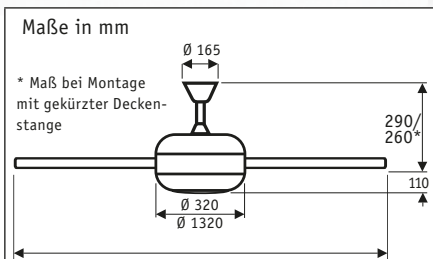

ELICA BN-WN #9513278
Gehäuse Chrom gebürstet,
Sichelflügel Wenge

- Wendeblätter aus Holz
- absolut ruhiger Lauf
- gleichmäßige Lichtstreuung durch hochwertiges Leuchtenglas

Funkfernbedienung

(Motor 3 Stufen/Licht an/aus oder dimmen), Wandhalter im Lieferumfang enthalten.

ELICA 132

Flügelanzahl	5
Leistung Motor (W)	9 - 68
Leistung Leuchte max. (W)	2 x 40
Spannung (V/Hz)	230/~50
Größe Ø (cm)	132
Anzahl Stufen (mit FB)	3
Drehzahl max. (min ⁻¹)	195
Gewicht (kg)	8,7

Montage: 2 Schrauben Ø min. 4,5 mm im Abstand von 70 - 110 mm