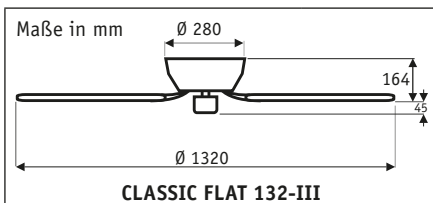

FLAT 132-III WE #5132061 Gehäuse Lack weiß, 5 Wendeblätter Lack weiß (sichtbar)/Lichtgrau

FLAT 132-III MP #5132001 Gehäuse Messing poliert, 5 Wendeblätter Altholz Eiche/Ahorn (sichtbar)

Flügelanzahl	5
Leistung Motor (W)	9 - 65
Spannung (V/Hz)	230/~50/60
Größe Ø (cm)	132
Anzahl Stufen (m. Zugsch.)	3
Drehzahl max. (min ⁻¹)	180
Gewicht (kg)	6,2
Montage: 2 Schrauben Ø min. 4,5 mm im Abstand von 70 - 110 mm	