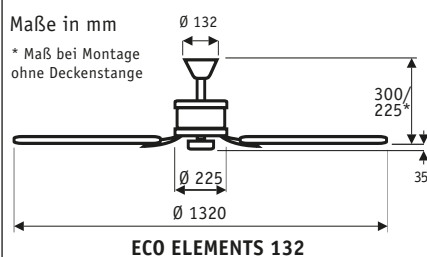

### Sparsam und flexibel in der Größe 132 cm

- Vor-/Rückwärtslauf über Fernbedienung.
- 6 Stufen über Fernbedienung.
- Gewuchteter Motor und Flügel.
- Montage auch an Schrägen (bis 16°, darüber mit Hilfskonstruktion).
- Besonders flach bei Montage ohne Deckenstange (nur 22,5 cm Decke - Flügel).

### Optionen:

- Längere Deckenstangen für hohe Räume (Seite 145).
- Leuchten nur vormontiert möglich (Seite 142/143).
- Alle Austauschflügel und Zusatzflügel Ø 132 cm verwendbar (Seite 136/137).

Energieverbrauch von Deckenventilatoren im Vergleich von herkömmlichen und den patentierten DC/EC-Motoren, abhängig von Flügelgesamtfläche, Flügelprofilierung und -winkel

ECO ELEMENTS 132	
Flügelanzahl	5
Leistung Motor (W)	5 - 23
Spannung (V/Hz)	110-240/~50/60
Größe Ø (cm)	132
Anzahl Stufen (mit FB)	6
Drehzahl max. (min <sup>-1</sup> )	195
Gewicht (kg)	6,8

**Montage:** 2 Schrauben Ø min. 4,5 mm im Abstand von 70 - 110 mm