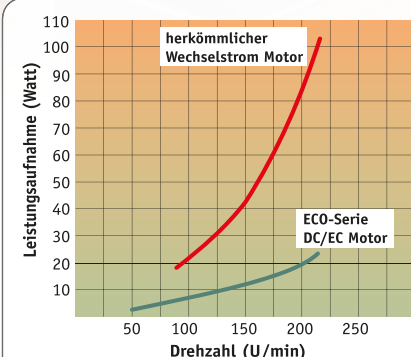

Energieverbrauch von Deckenventilatoren im Vergleich von herkömmlichen und den patentierten DC/EC-Motoren, abhängig von Flügelgesamtfläche, Flügelprofilierung und -winkel