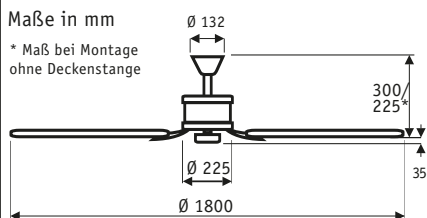

ECO ELEMENTS 180 BN

#518082 Gehäuse Chrom gebürstet, Wendeflügel Lack lichtgrau (hier sichtbar)/Lack weiß.

ENERGIESPAR- DECKENVENTILATOR!

Nur noch 24 Watt anstatt 70 Watt bei herkömmlichen Deckenventilatoren - bei gleicher Luftleistung.

**Weitspannung/
Weitfrequenz**
110 - 240 V/
50 - 60 Hz

Funk-Fernbedienung

(Motor 6 Stufen/Lichtdimmung, Vor-/Rückwärtslauf, SchlafTIMER) Wandhalter im Lieferumfang.

ECO ELEMENTS 180

Flügelanzahl	5
Leistung Motor (W)	5 - 24
Spannung (V/Hz)	110-240/~50/60
Größe Ø (cm)	180
Anzahl Stufen (mit FB)	6
Drehzahl max. (min⁻¹)	119
Gewicht (kg)	7,2

Montage: 2 Schrauben Ø min. 4,5 mm im Abstand von 70 - 110 mm

- Wendeflügel aus Holz
- absolut ruhiger Lauf
- Zeitlupenstufe
- energiesparende, patentierte DC/EC-Gleichstrom-Motor-technik
- Fernbedienung mit 6 Stufen, Vor-/Rückwärtslauf sowie SchlafTIMER
- auch mit 110 Volt zu betreiben

**25 JAHRE
GARANTIE**
auf den Motor