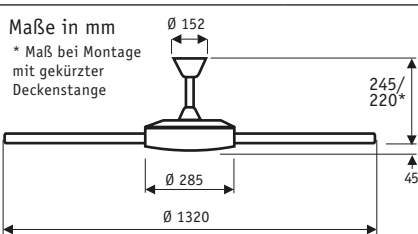

FALCETTO 132

Flügelanzahl	5
Leistung Motor (W)	9 - 79
Spannung (V/Hz)	230/~50
Größe Ø (cm)	132
Anzahl Stufen (mit FB)	3
Drehzahl max. (min ⁻¹)	190
Gewicht (kg)	9,6

Montage: 2 Schrauben Ø min. 4,5 mm im Abstand von 70 - 110 mm