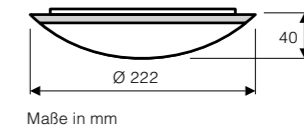

## Leuchte VIT-LED

Maße in mm

Die Leuchte enthält eingebaute LED-Lampen. Energieklasse A (Spektrum A++ bis E). Die Lampen können in der Leuchte nicht ausgetauscht werden.

Leuchtmittel	LED
Leistung max. (W)	18
Spannung (V)	220-240
Lichtstrom (lm)	1.200
Lichtfarbe (K)	3.000 4.000 5.000
Lebensdauer (h)	30.000