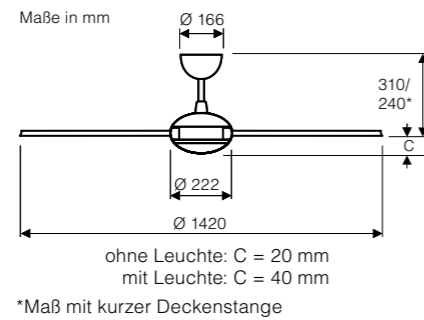

Modell	142
Flügelanzahl	5
Leistung Motor (W)	8-39
Spannung (V/Hz)	220-240/50
Größe Ø (cm)	142
Anzahl Stufen (mit FB)	6
Drehzahl max. (U/min)	162
Gewicht (kg)	7,5

Montage: 2 Schrauben Ø min. 4,5 mm im Abstand von 85-110 mm

ECO VOLARE

Artikel	Art.-Nr.	Größe Ø	Gehäusefarbe	Flügeldekor
142 BN-WE	514280	142 cm	Chrom gebürstet	Lack weiß
142 BN-LG	514283	142 cm	Chrom gebürstet	Lack lichtgrau
142 BN-EN	514284	142 cm	Chrom gebürstet	Eiche natur
142 BN-NB	514285	142 cm	Chrom gebürstet	Nussbaum
142 WE-WE	514281	142 cm	Lack weiß	Lack weiß
142 WE-LG	514286	142 cm	Lack weiß	Lack lichtgrau
142 WE-BG	514287	142 cm	Lack weiß	Lack basaltgrau
142 BG-BG	514282	142 cm	Lack basaltgrau	Lack basaltgrau