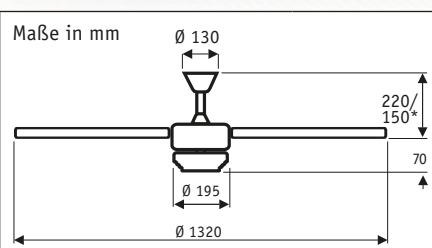

### Funkfernbedienung

(Motor 3 Stufen/Licht an/aus oder dimmen), Wandhalter im Lieferumfang enthalten.

\* Maß bei Montage ohne Deckenstange

**ROTARY 132**

Flügelanzahl	5
Leistung Motor (W)	10 - 72
Spannung (V/Hz)	230/~50
Größe Ø (cm)	132
Anzahl Stufen (mit FB)	3
Drehzahl max. (min <sup>-1</sup> )	225
Gewicht (kg)	7,4
<b>Montage:</b> 2 Schrauben Ø min. 4,5 mm im Abstand von 70 - 110 mm	