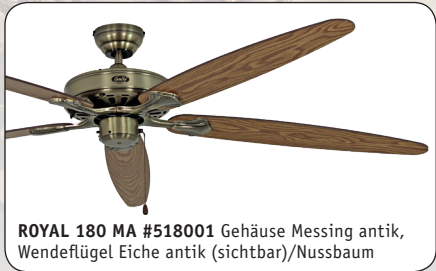

CLASSIC ROYAL 180

ROYAL 180 BN #518015

Gehäuse Chrom gebürstet, Wendeflügel Nussbaum (hier sichtbar)/Eiche antik.

- Wendeflügel aus Holz mit je zwei Dekoren
- absolut ruhiger Lauf

15 JAHRE GARANTIE
auf den Motor

ROYAL 180 WE #518003 Gehäuse Lack weiß, Wendeflügel Lack weiß (sichtbar)/Lack lichtgrau

ROYAL 180 BA #518013 Gehäuse Lack braun antik, Wendeflügel Nussbaum (sichtbar)/Eiche antik

ROYAL 180 MA #518001 Gehäuse Messing antik, Wendeflügel Eiche antik (sichtbar)/Nussbaum

ROYAL 180 WE #518019 Gehäuse Lack weiß, Wendeflügel Nussbaum (sichtbar)/Eiche antik

Der Klassiker - jetzt auch extragroß! Majestätisch und elegant

- Sanfter Luftstrom bei niedriger Drehzahl.
- 3-Stufen-Zugschalter.
- Vor-/Rückwärtslauf über Schiebeschalter.
- Gewuchteter Motor und Flügel.
- Montage auch an Schrägen (bis 16°, darüber mit Hilfskonstruktion).
- Besonders flach bei Montage ohne Deckenstange (nur 21 cm Decke - Flügel).

ROYAL 180

Flügelanzahl	5
Leistung Motor (W)	11 - 61
Spannung (V/Hz)	230/~50
Größe Ø (cm)	180
Anzahl Stufen (m. Zugsch.)	3
Drehzahl max. (min ⁻¹)	105
Gewicht (kg)	6,9
Montage: 2 Schrauben Ø min. 4,5 mm im Abstand von 70 - 110 mm	