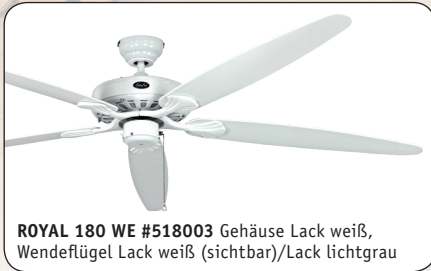

CLASSIC ROYAL 180

ROYAL 180 BN #518015

Gehäuse Chrom gebürstet, Wendeflügel Nussbaum (hier sichtbar)/Eiche antik.

- Wendeflügel aus Holz mit je zwei Dekoren
- absolut ruhiger Lauf

15 JAHRE GARANTIE
auf den Motor

ROYAL 180 WE #518003 Gehäuse Lack weiß, Wendeflügel Lack weiß (sichtbar)/Lack lichtgrau

ROYAL 180 BA #518013 Gehäuse Lack braun antik, Wendeflügel Nussbaum (sichtbar)/Eiche antik

ROYAL 180 MA #518001 Gehäuse Messing antik, Wendeflügel Eiche antik (sichtbar)/Nussbaum

ROYAL 180 WE #518019 Gehäuse Lack weiß, Wendeflügel Nussbaum (sichtbar)/Eiche antik

Der Klassiker - jetzt auch extragroß! Majestätisch und elegant

- Sanfter Luftstrom bei niedriger Drehzahl.
- 3-Stufen-Zugschalter.
- Vor-/Rückwärtslauf über Schiebeschalter.
- Gewuchteter Motor und Flügel.
- Montage auch an Schrägen (bis 16°, darüber mit Hilfskonstruktion).
- Besonders flach bei Montage ohne Deckenstange (nur 21 cm Decke - Flügel).

ROYAL 180

Flügelanzahl	5
Leistung Motor (W)	11 - 61
Spannung (V/Hz)	230/~50
Größe Ø (cm)	180
Anzahl Stufen (m. Zugsch.)	3
Drehzahl max. (min ⁻¹)	105
Gewicht (kg)	6,9
Montage: 2 Schrauben Ø min. 4,5 mm im Abstand von 70 - 110 mm	