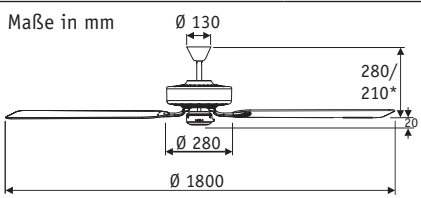

ROYAL 180

Flügelanzahl	5
Leistung Motor (W)	11 - 61
Spannung (V/Hz)	230/~50
Größe Ø (cm)	180
Anzahl Stufen (m. Zugsch.)	3
Drehzahl max. (min ⁻¹)	105
Gewicht (kg)	6,9
Montage: 2 Schrauben Ø min. 4,5 mm im Abstand von 70 - 110 mm	