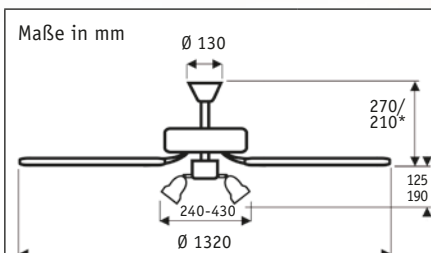

**BLACK MAGIC 132**

Flügelanzahl	5
Leistung Motor (W)	9 - 56
Leistung Leuchte max. (W)	4 x 60
Spannung (V/Hz)	230/~50
Größe Ø (cm)	132
Anzahl Stufen (m. Zugsch.)	3
Drehzahl max. (min <sup>-1</sup> )	180
Gewicht (kg)	6,6/7,2
<b>Montage:</b> 2 Schrauben Ø min. 4,5 mm im Abstand von 70 - 110 mm	