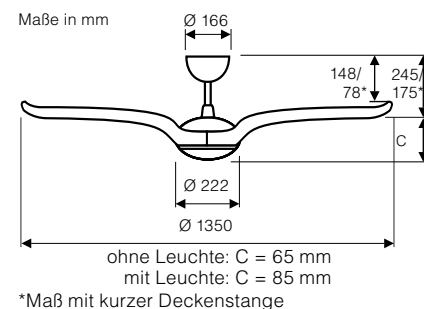

ECO TALOS

ECO TALOS 135 BN-EN
#313590

wahlweise mit
2 oder 3 Flügeln
zu montieren!

**25 JAHRE
GARANTIE**
auf den Motor

Flügelanzahl (wahlweise)	2/3
Leistung Motor (W)	7-32
Spannung (V/Hz)	220-240/50
Größe Ø (cm)	135
Anzahl Stufen (mit FB)	6
Drehzahl max. (U/min)	190
Gewicht (kg)	6,7

Montage: 2 Schrauben Ø min. 4,5 mm im Abstand von 85-110 mm

- Vor-/Rückwärtslauf (Sommer/Winter) über Fernbedienung.
 - 6 Stufen über Fernbedienung, inkl. Licht ein/aus/dimmen und Schlaf timer.
 - Gewuchteter Motor und Flügel.
 - Montage an Schrägen bis 12°.
 - 3 Kunststoffflügel im Lieferumfang.
- Optionen:**
- Leuchte Typ VIT-LED optional kombinierbar.
 - Längere Deckenstangen für hohe Räume.