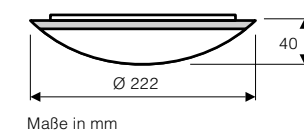

Leuchte VIT-LED

Die Leuchte enthält eingebaute LED-Lampen. Energieklasse A (Spektrum: A++ bis E). Die Lampen können in der Leuchte nicht ausgetauscht werden.

Leuchtmittel	LED
Leistung max. (W)	18
Spannung (V)	220-240
Lichtstrom (lm)	1.200
Lichtfarbe (K)	3.000 4.000 5.000
Lebensdauer (h)	30.000

Artikel	Art.-Nr.	Gehäusefarbe
Leuchte VIT-LED BN	3140	Chrom gebürstet

Deckenstangen

zur Abhängung der Deckenventilatoren der Serie ECO TALOS in Räumen mit hohen Decken.

Lieferbar in 60 cm und 120 cm Länge. Kürzbar auf jedes Zwischenmaß.

Artikel	Art.-Nr.	Farbe	Länge
ST 60 BN-VIT	971048	Chrom gebürstet	60 cm
ST 120 BN-VIT	971049	Chrom gebürstet	120 cm

ECO TALOS

Artikel	Art.-Nr.	Ø cm	Gehäusefarbe	Flügeldekor
135 BN-EN	313590	135	Chrom gebürstet	Eiche natur
135 BN-NB	313591	135	Chrom gebürstet	Nussbaum